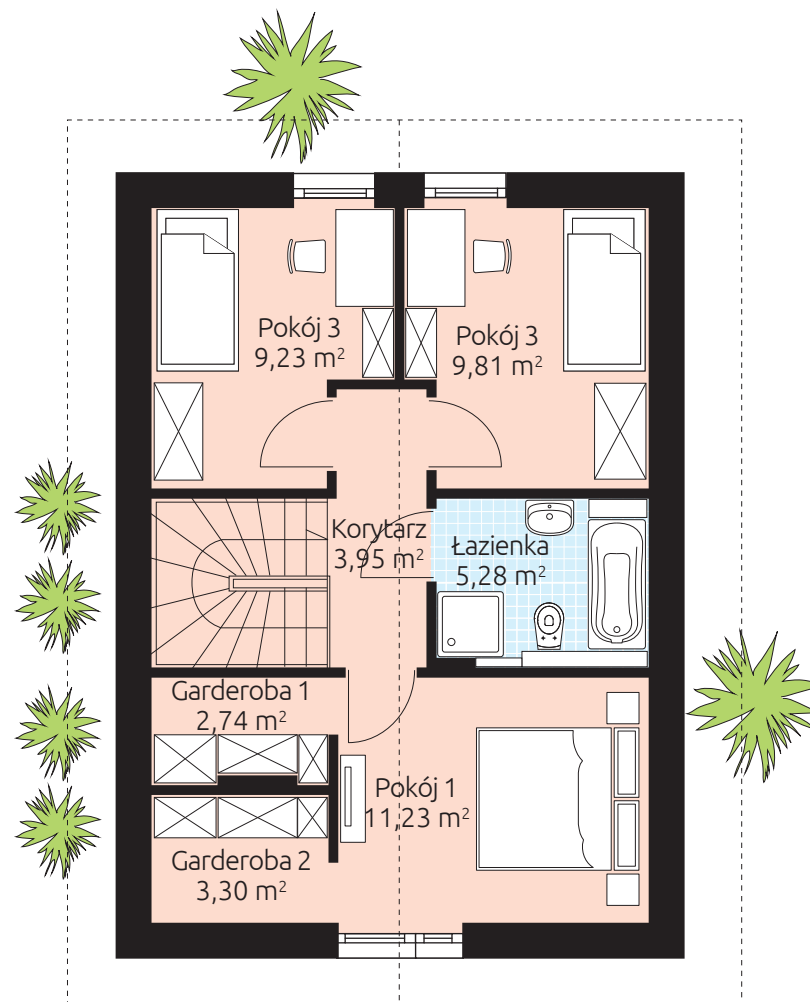

SPACE 97

Powierzchnia podłóg 96,26 m²

Powierzchnia podłóg parteru: 50,72 m²

Powierzchnia podłóg piętra: 45,54 m²