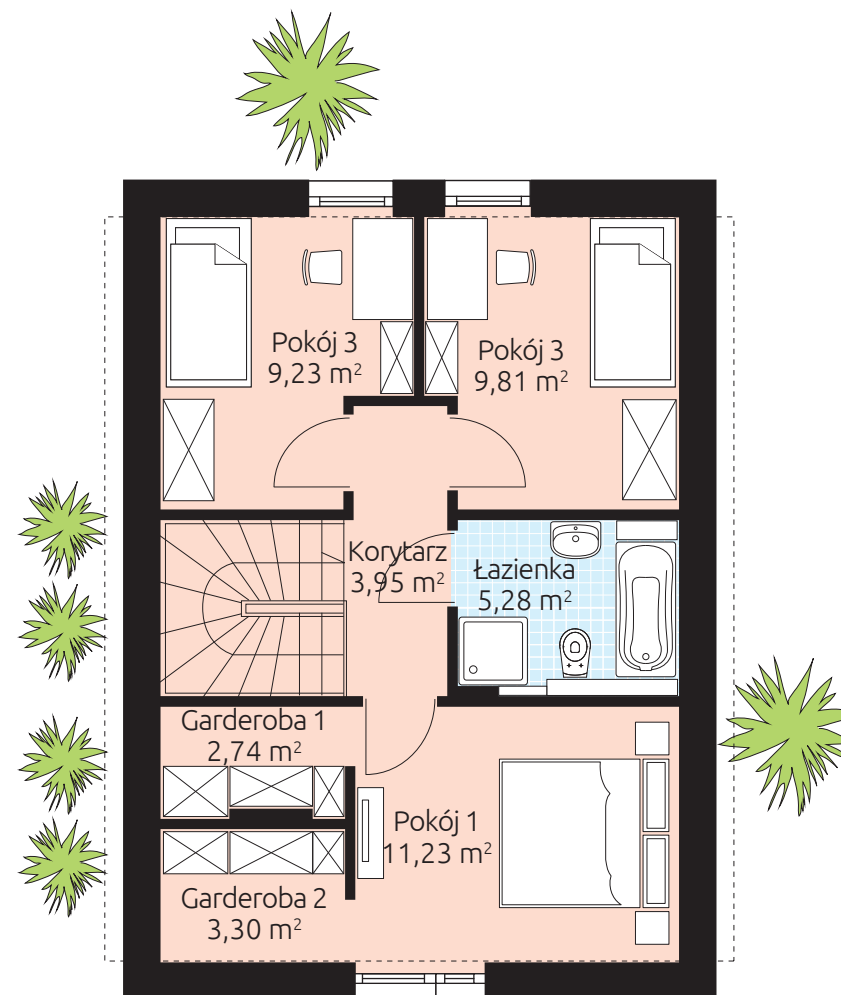

SPACE 97

Powierzchnia podłóg 96,26 m²

Powierzchnia podłóg parteru: 50,72 m²

Powierzchnia podłóg piętra: 45,54 m²