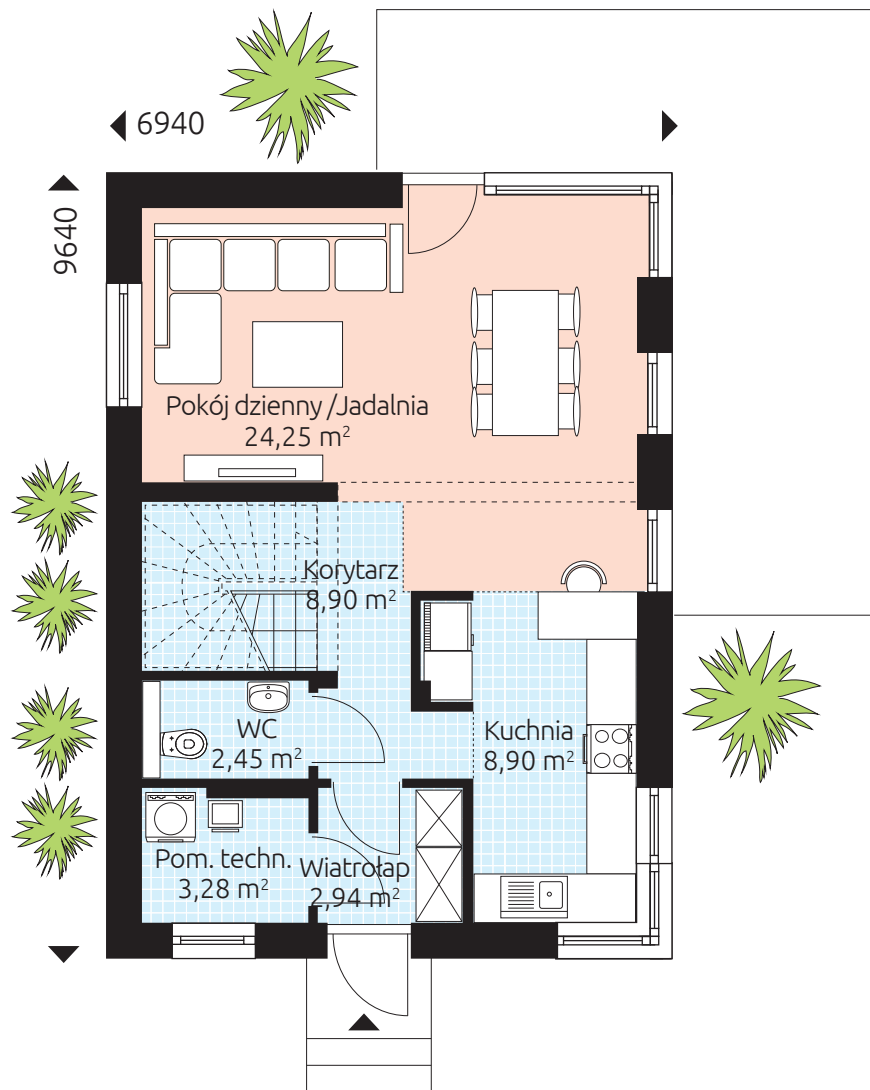

SPACE 97

Powierzchnia podłóg 96,26 m²

Powierzchnia podłóg parteru: 50,72 m²

Powierzchnia podłóg piętra: 45,54 m²