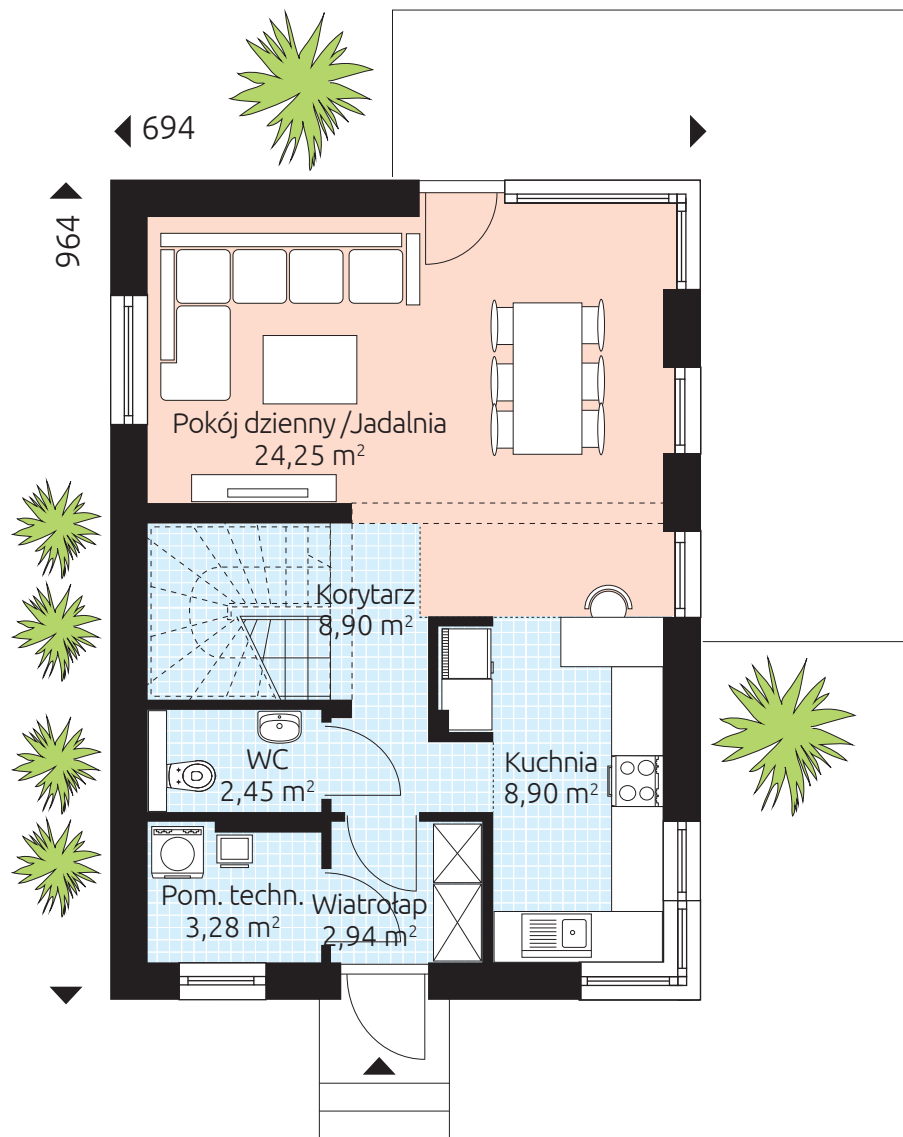

SPACE 97

Powierzchnia podłóg 96,26 m²

Powierzchnia podłóg parteru: 50,72 m²

Powierzchnia podłóg piętra: 45,54 m²