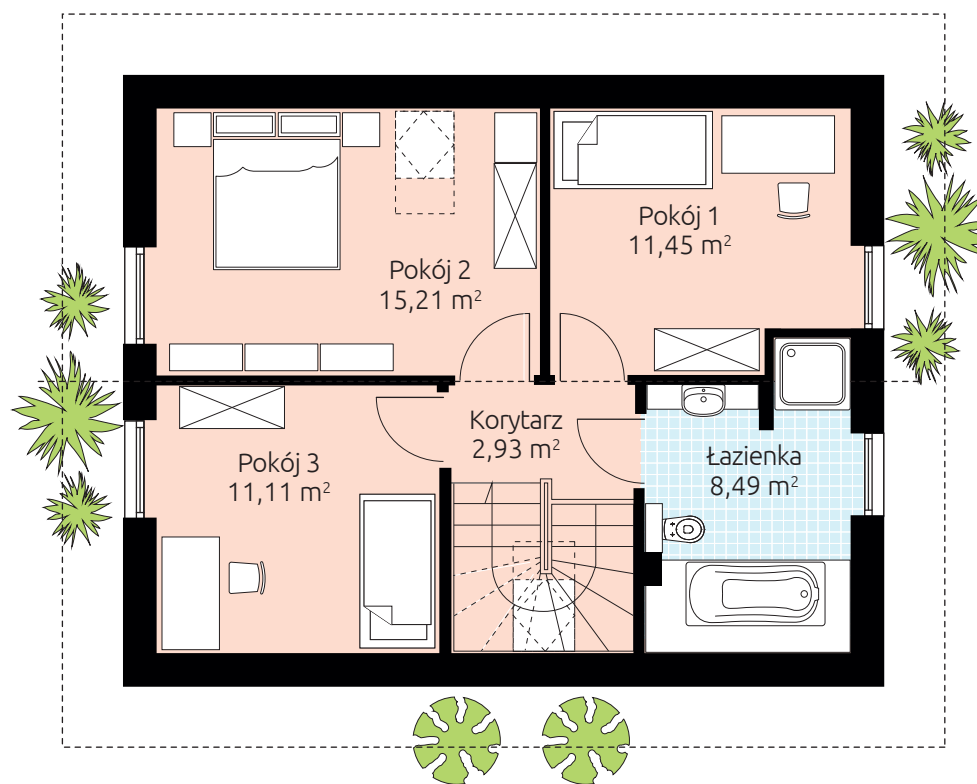

PRIMO 100

Powierzchnia podłóg 100,00 m²

Powierzchnia podłóg parteru 50,81 m²

Powierzchnia podłóg poddasza 49,19 m²