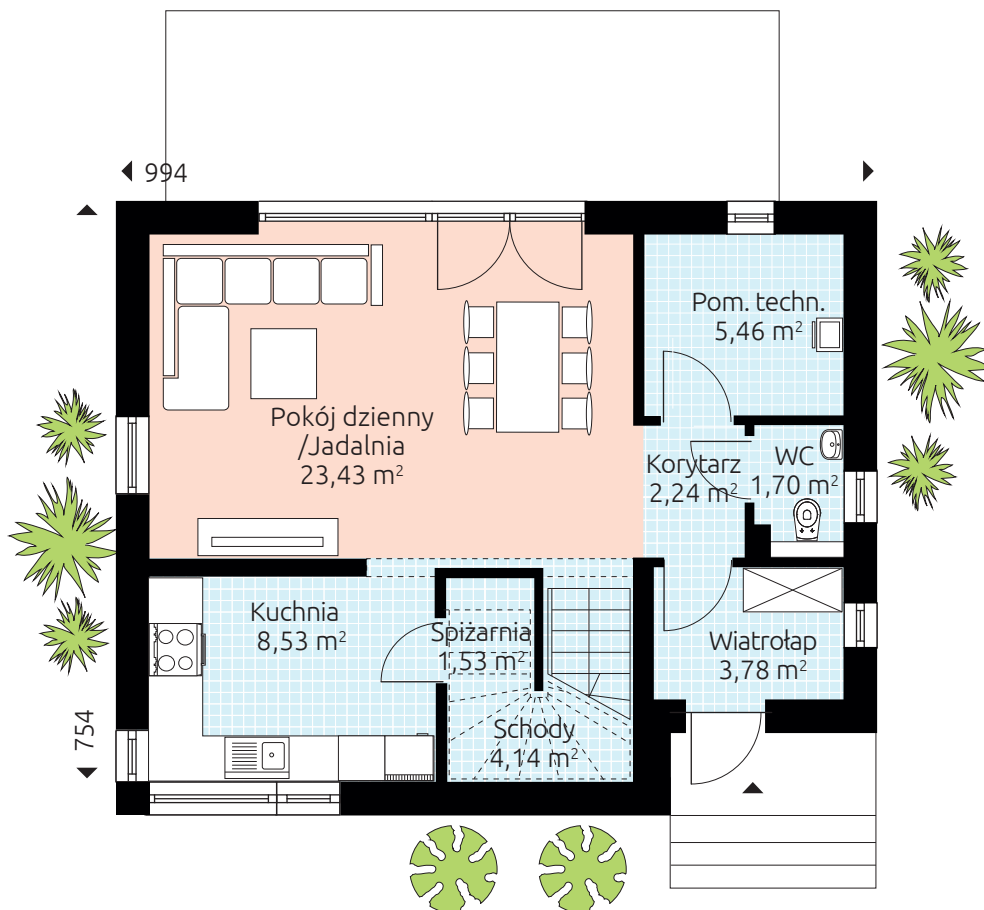

PRIMO 100

Powierzchnia podłóg 100,00 m²

Powierzchnia podłóg parteru 50,81 m²

Powierzchnia podłóg poddasza 49,19 m²