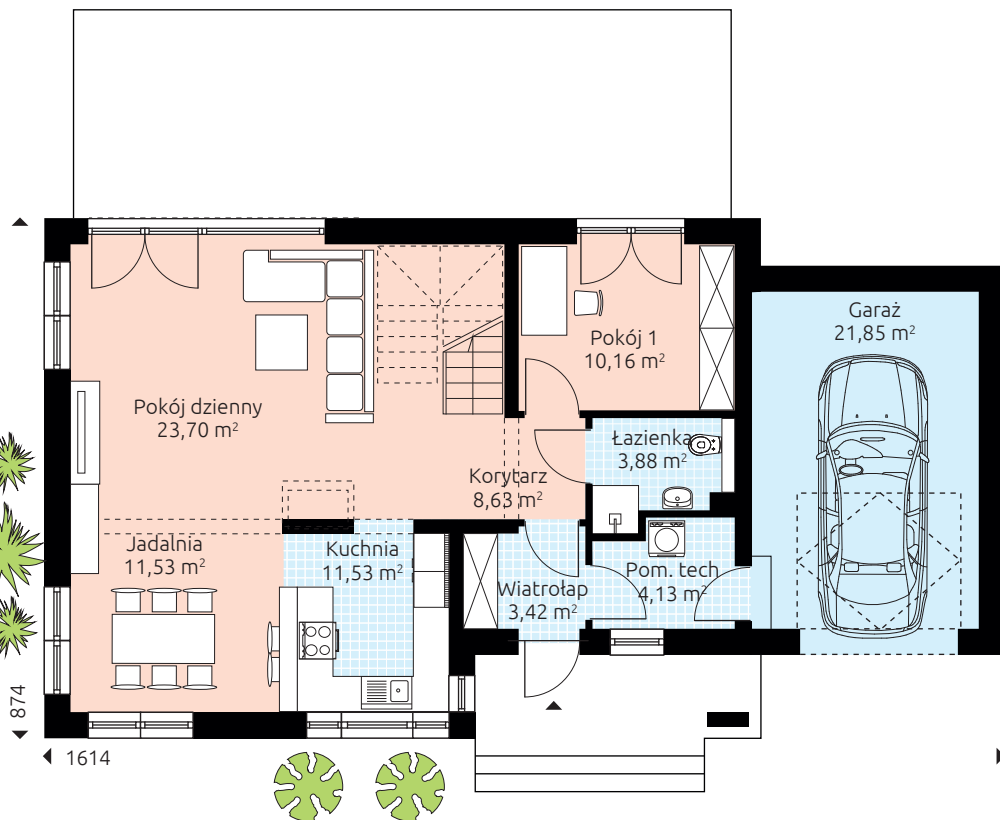

PRIMO 178G

Powierzchnia podłóg 177,41 m²

Powierzchnia podłóg parteru: 98,83 m²

Powierzchnia podłóg poddasza: 78,58 m²