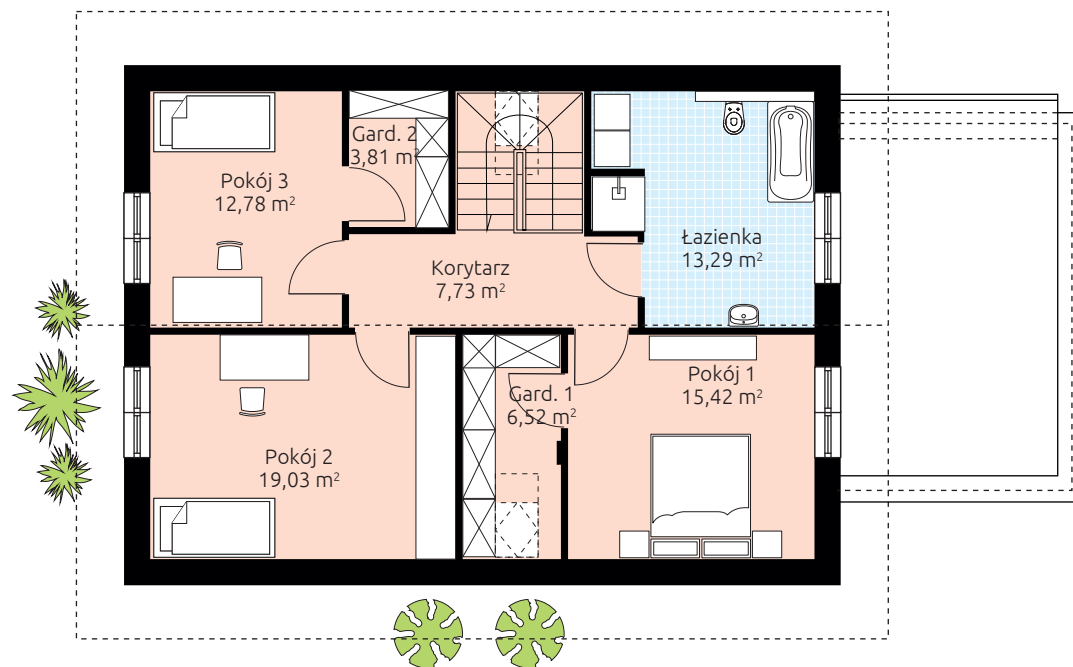

PRIMO 178G

Powierzchnia podłóg 177,41 m²

Powierzchnia podłóg parteru: 98,83 m²

Powierzchnia podłóg poddasza: 78,58 m²