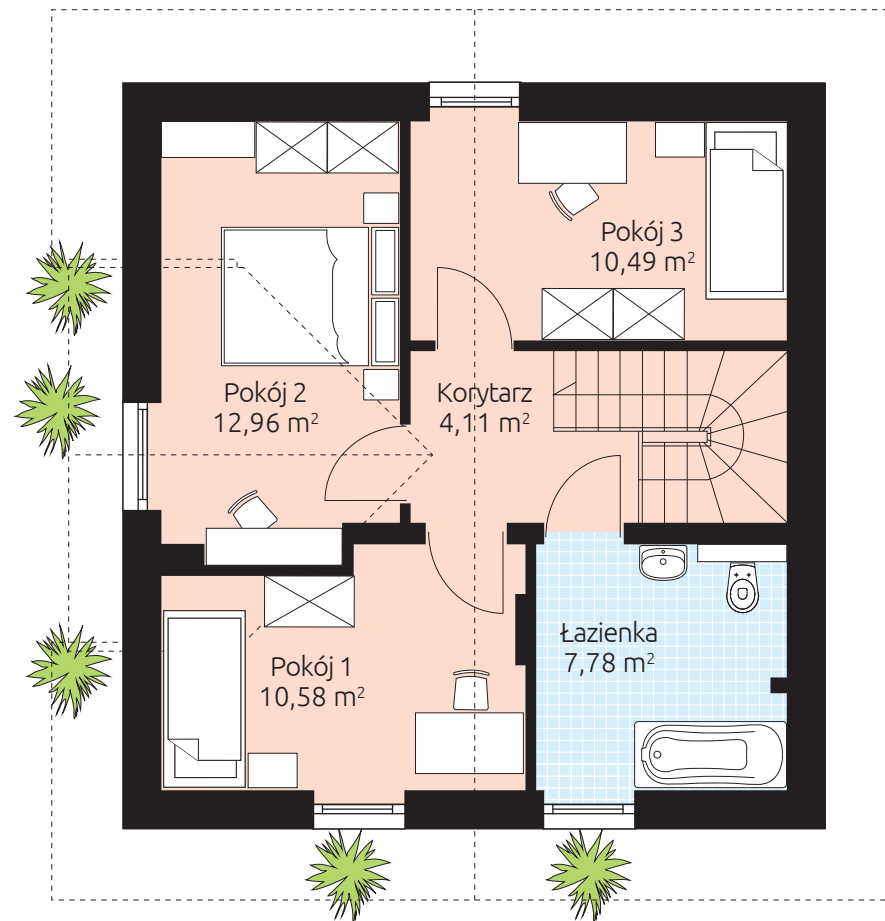

NOVO 96

Powierzchnia podłóg 95,72 m²

Powierzchnia podłóg parteru: 49,80 m²

Powierzchnia podłóg piętra: 45,92 m²