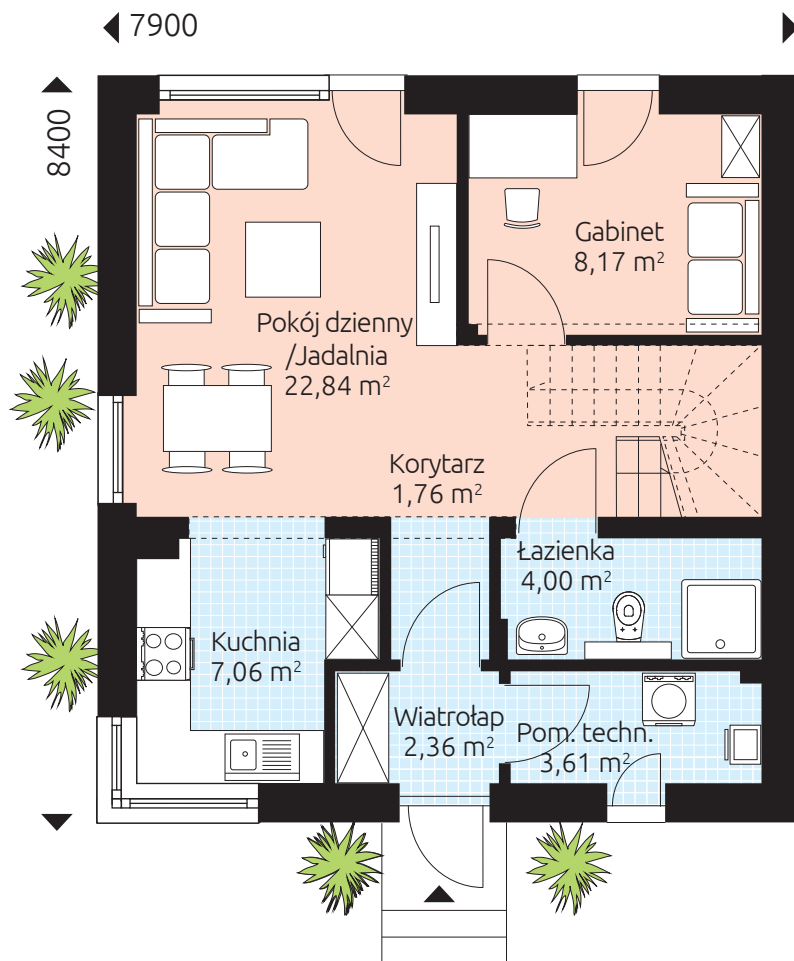

NOVO 96

Powierzchnia podłóg 95,72 m²

Powierzchnia podłóg parteru: 49,80 m²

Powierzchnia podłóg piętra: 45,92 m²