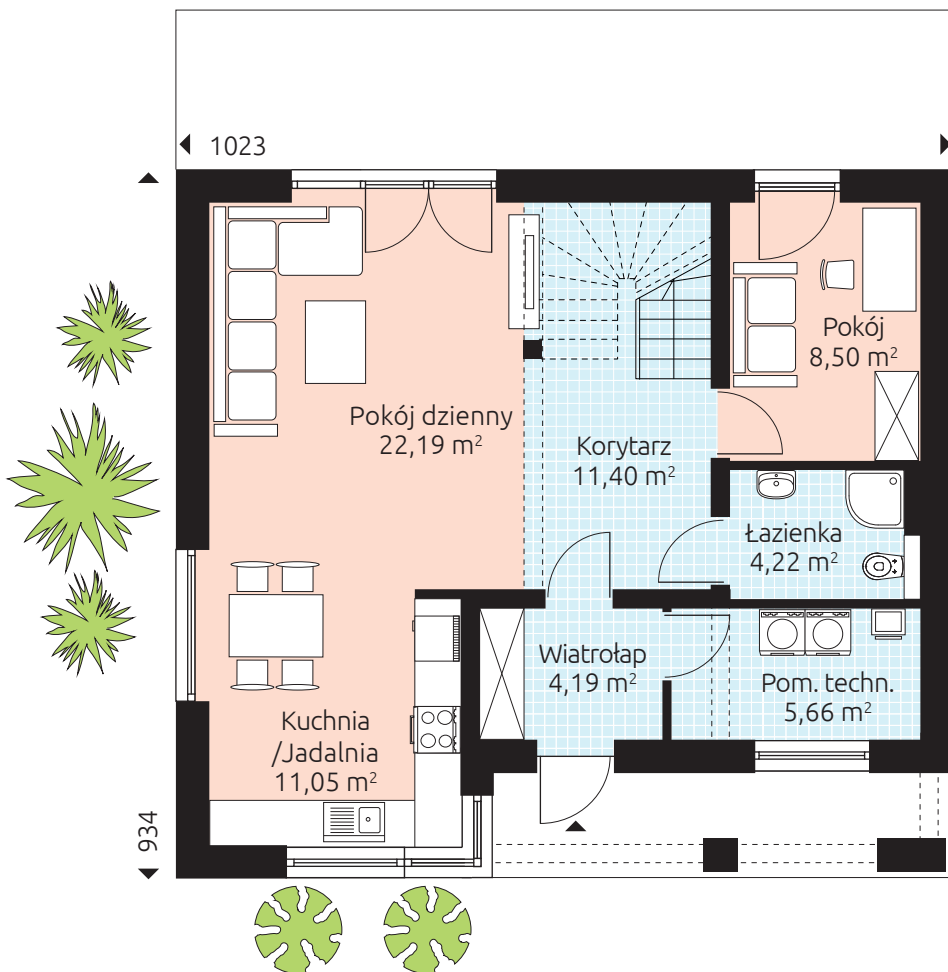

# NOVO 139

Powierzchnia podłóg 138,70 m<sup>2</sup>

Powierzchnia podłóg parteru: 67,21 m<sup>2</sup>

Powierzchnia podłóg poddasza: 71,49 m<sup>2</sup>