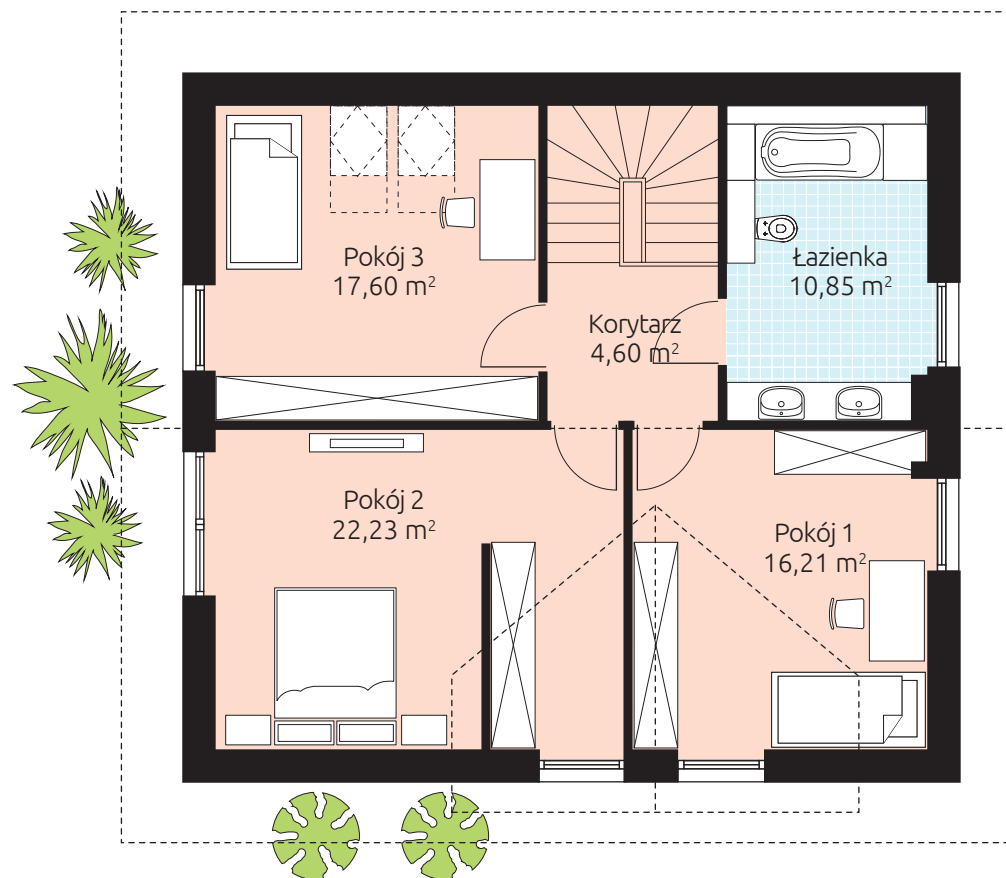

# NOVO 139

Powierzchnia podłóg 138,70 m<sup>2</sup>

Powierzchnia podłóg parteru: 67,21 m<sup>2</sup>

Powierzchnia podłóg poddasza: 71,49 m<sup>2</sup>