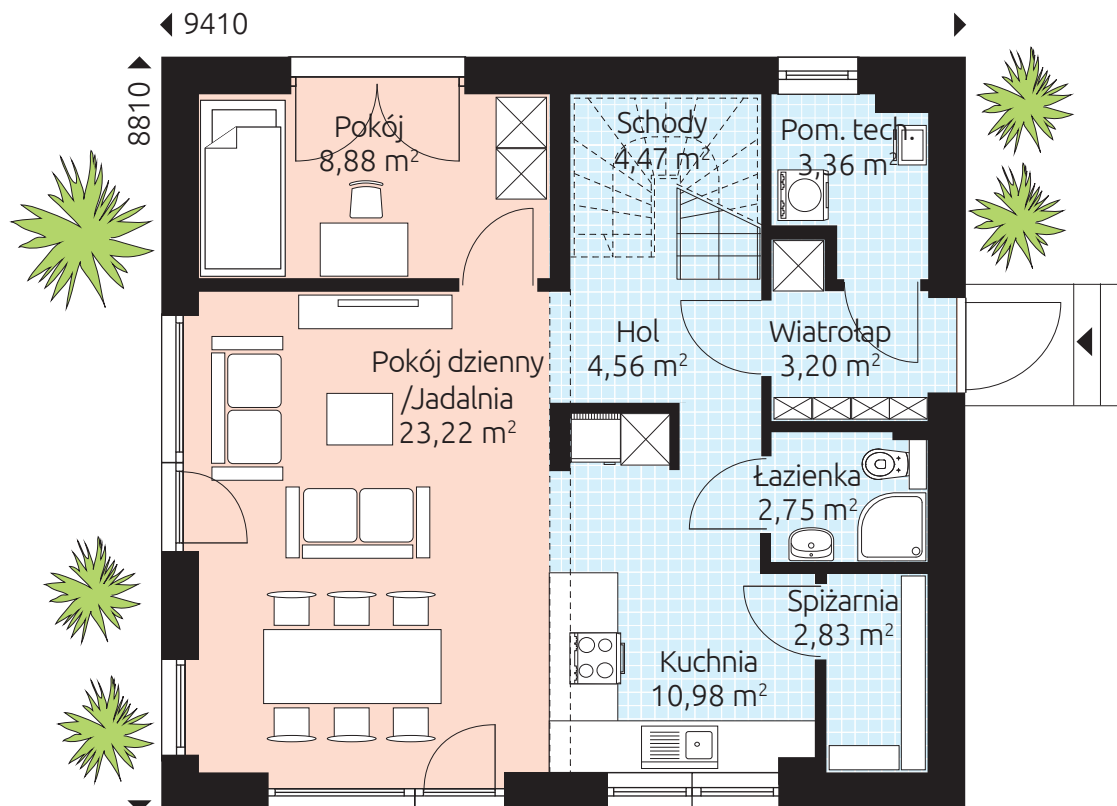

LINE 125

Powierzchnia podłóg 124,60 m²

Powierzchnia podłóg parteru: 64,25 m²

Powierzchnia podłóg piętra: 60,35 m²