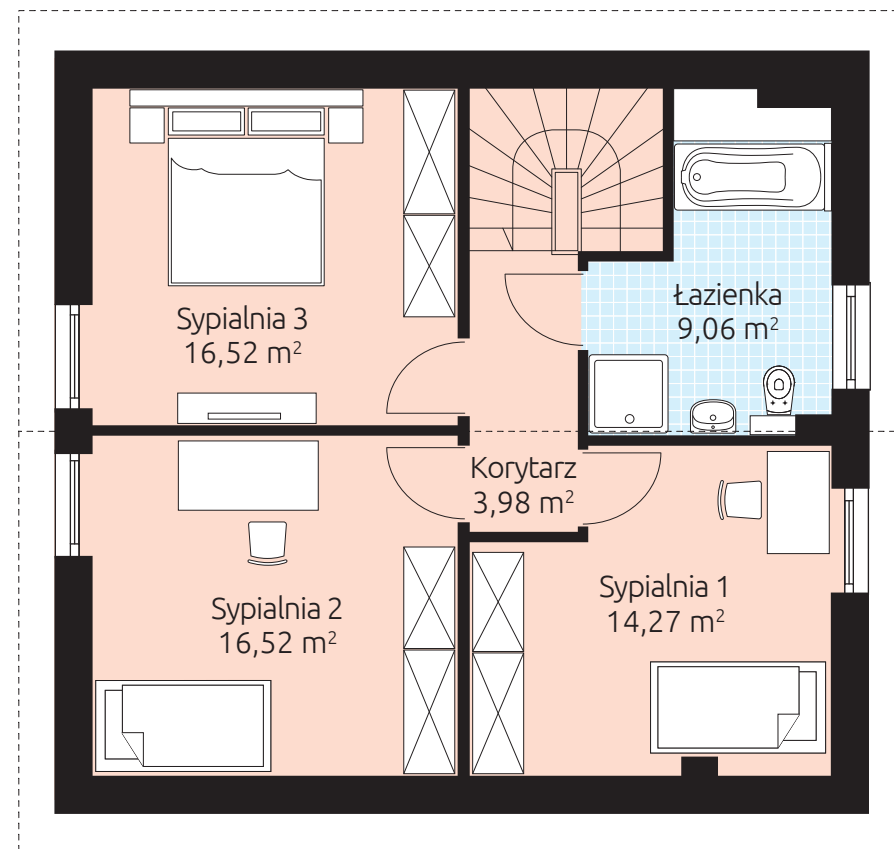

LINE 125

Powierzchnia podłóg 124,60 m²

Powierzchnia podłóg parteru: 64,25 m²

Powierzchnia podłóg piętra: 60,35 m²