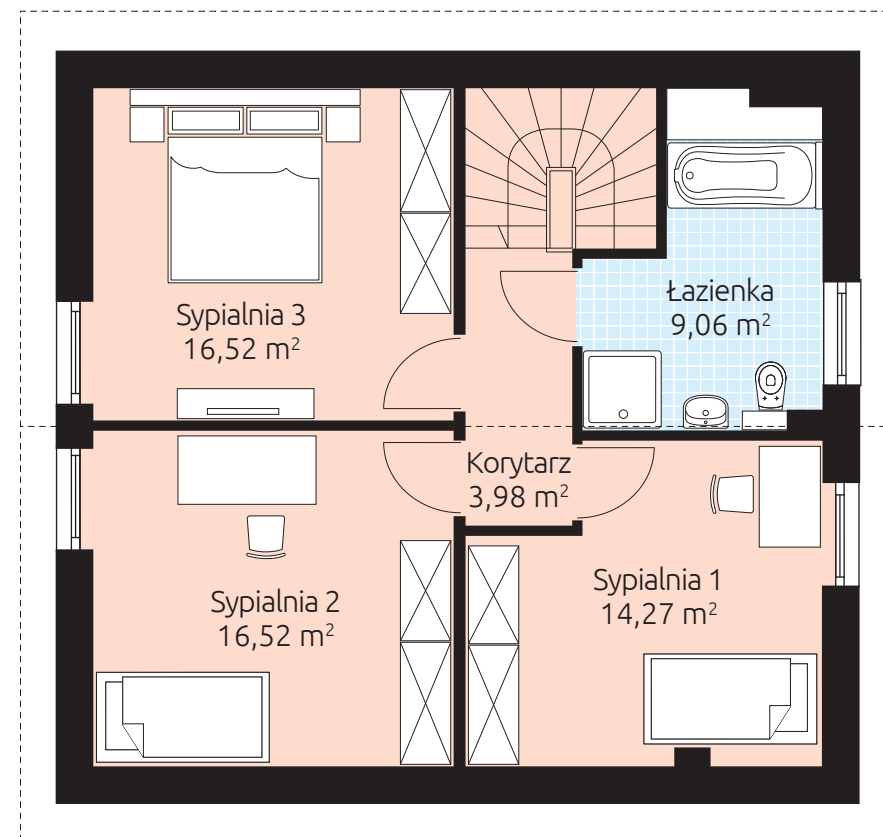

LINE 125

Powierzchnia podłóg 124,60 m²

Powierzchnia podłóg parteru: 64,25 m²

Powierzchnia podłóg piętra: 60,35 m²