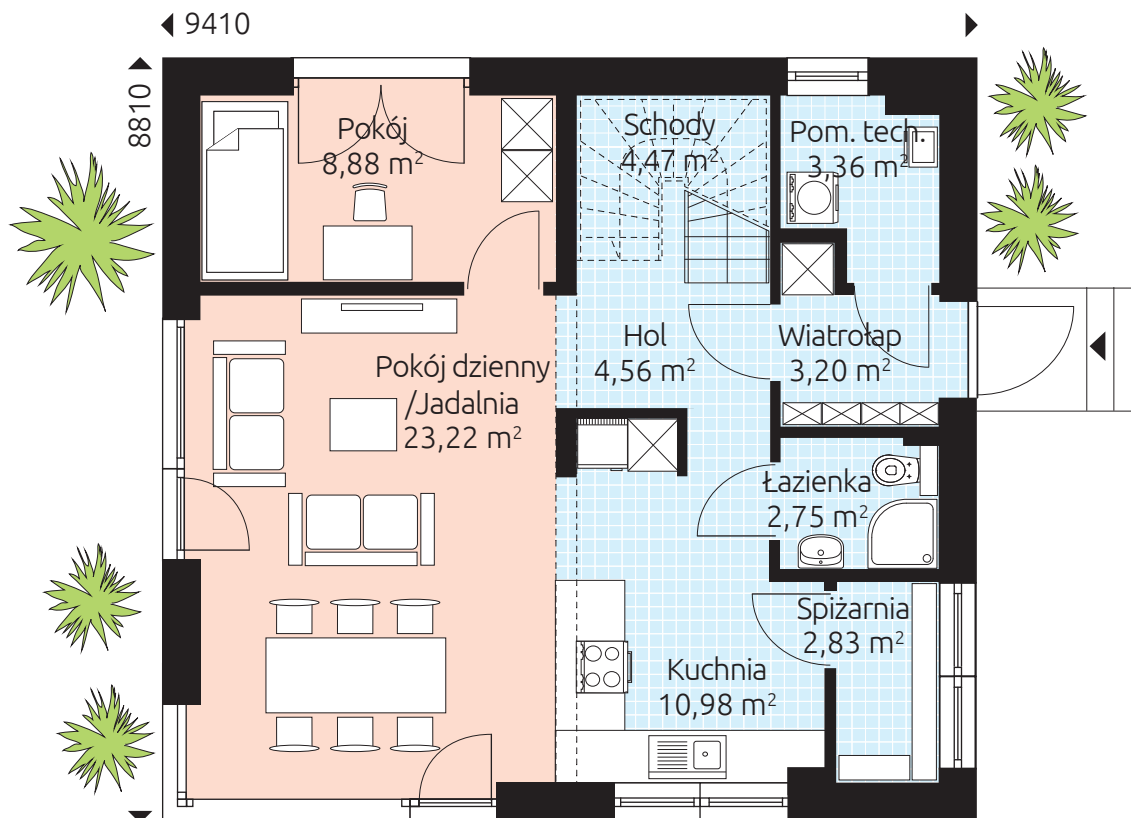

LINE 125

Powierzchnia podłóg 124,60 m²

Powierzchnia podłóg parteru: 64,25 m²

Powierzchnia podłóg piętra: 60,35 m²