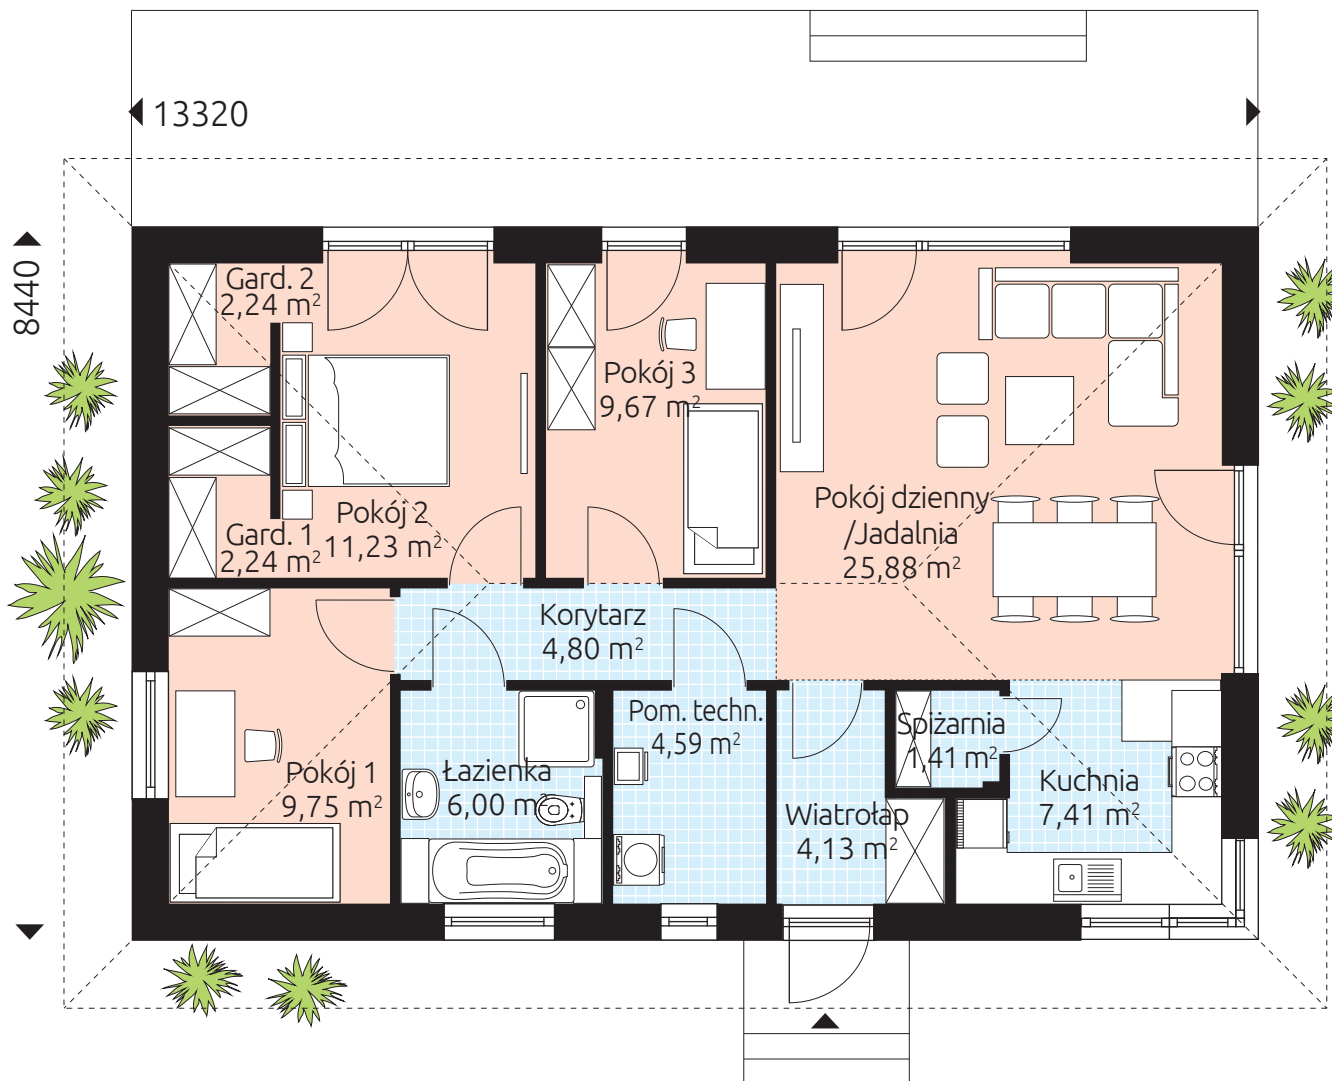

FOCUS 90

Powierzchnia podłóg 89,35 m²

Powierzchnia podłóg parteru: 89,35 m²