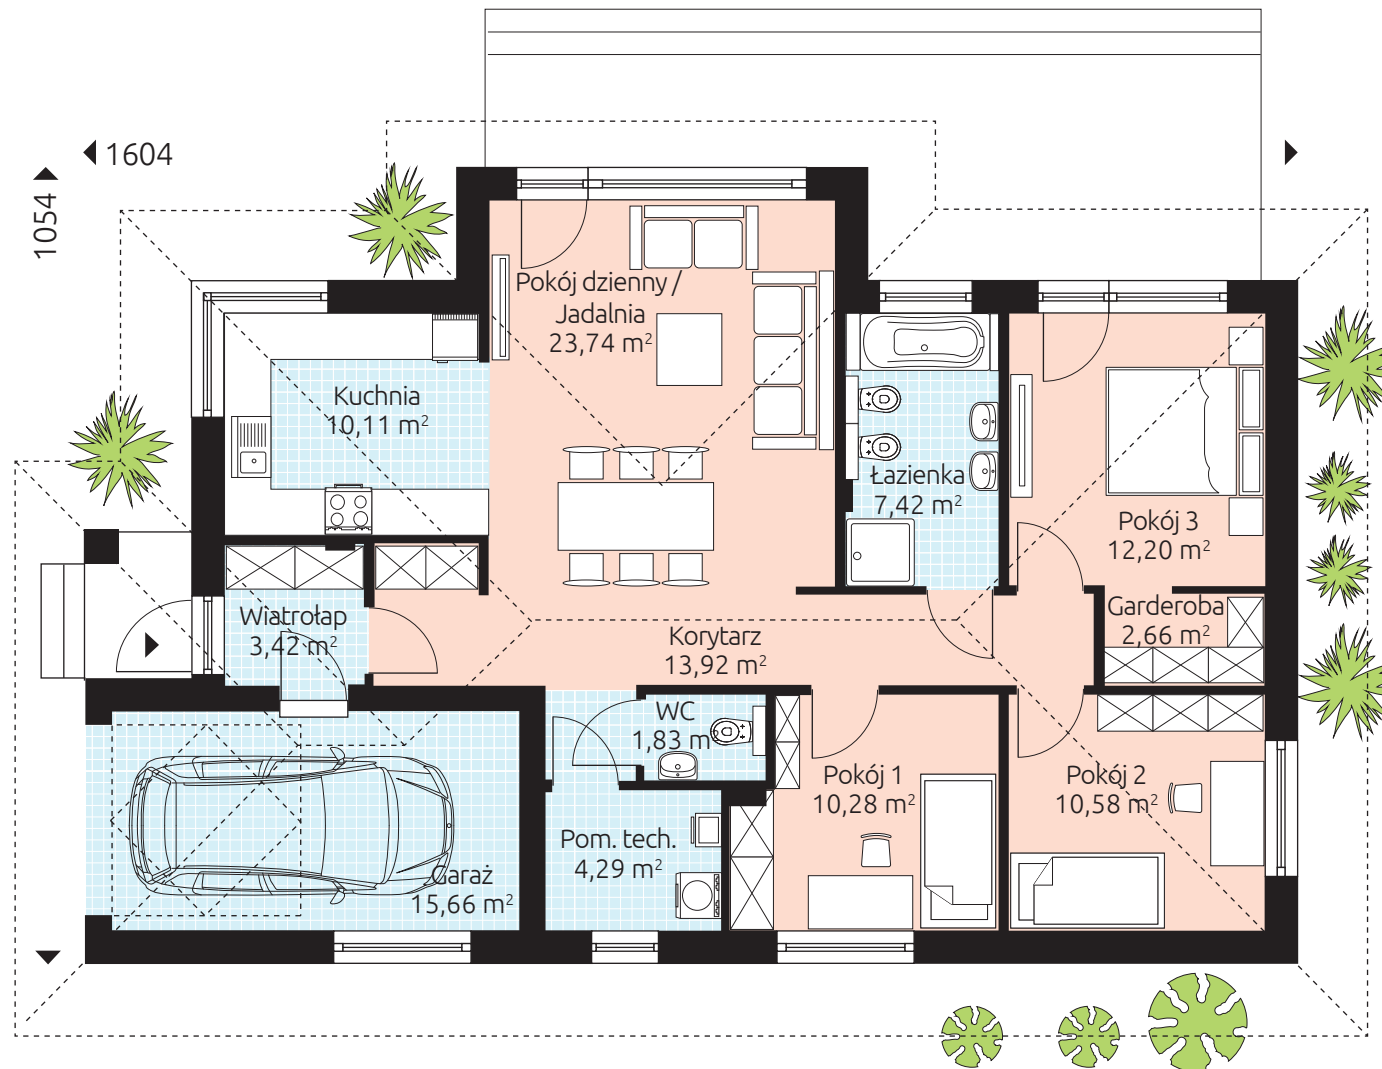

# VITRA 117G

Powierzchnia podłóg 116,11 m<sup>2</sup>

Powierzchnia podłóg parteru: 116,11 m<sup>2</sup>