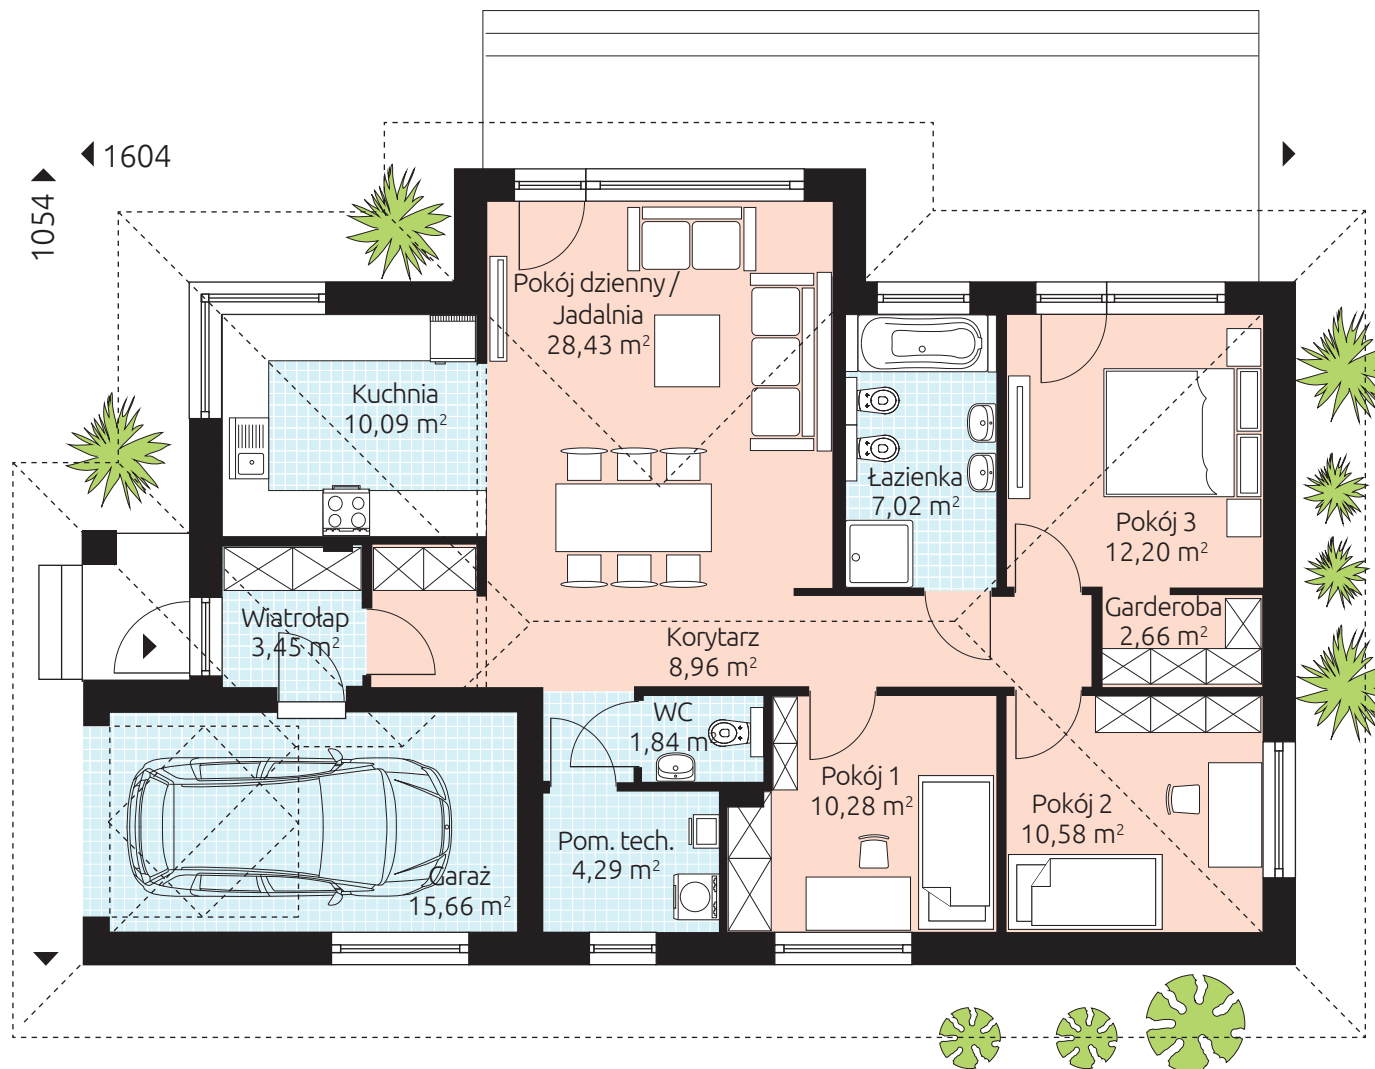

VITRA 116G

Powierzchnia podłóg 115,46 m²

Powierzchnia podłóg parteru: 115,46 m²