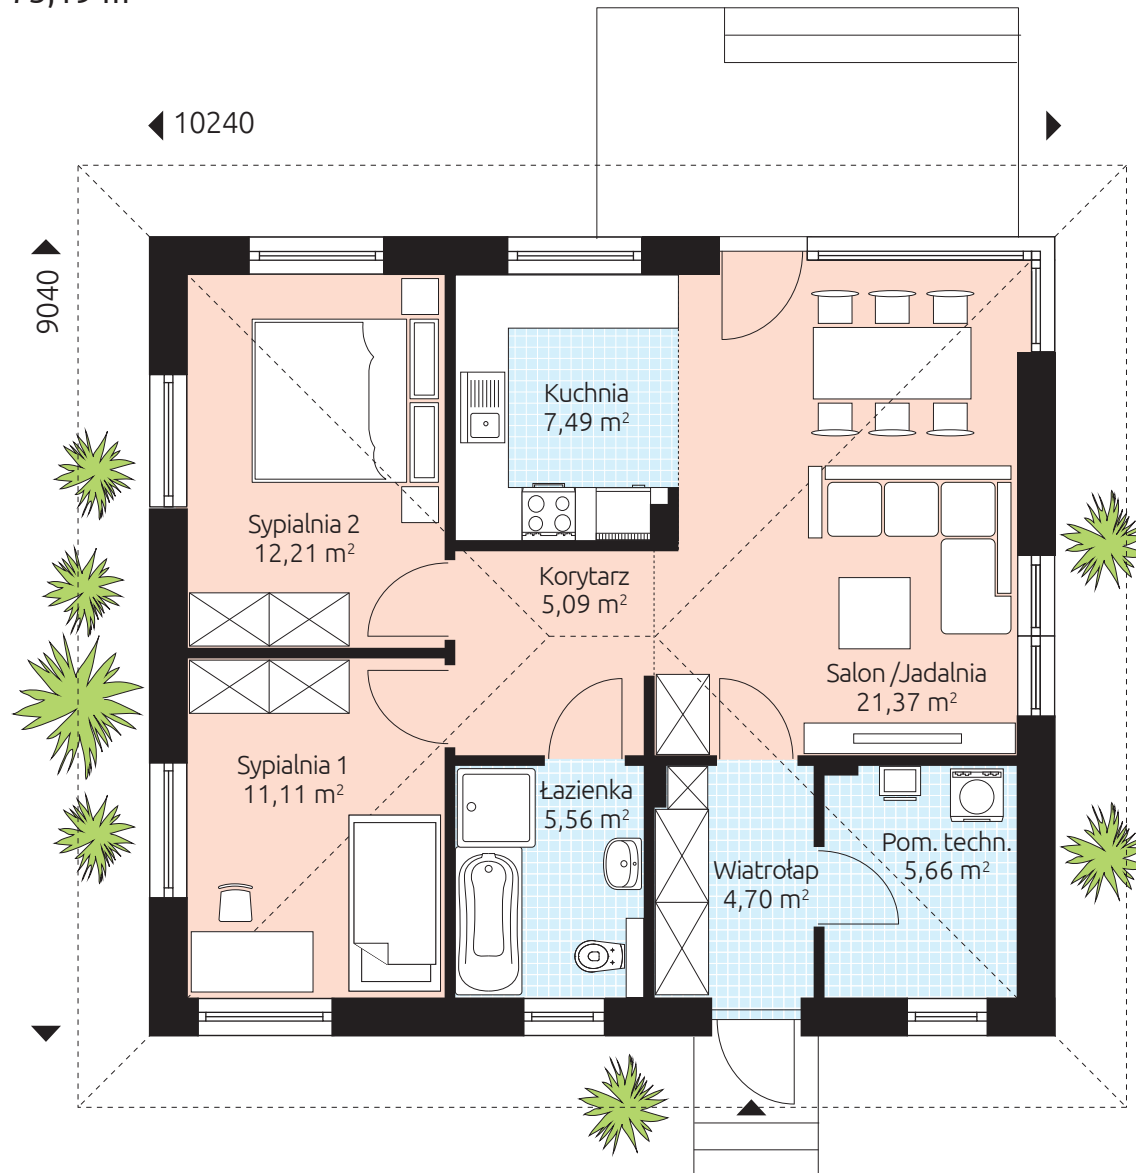

ACTIVE 74

Powierzchnia podłóg 73,19 m²

Powierzchnia podłóg parteru: 73,19 m²