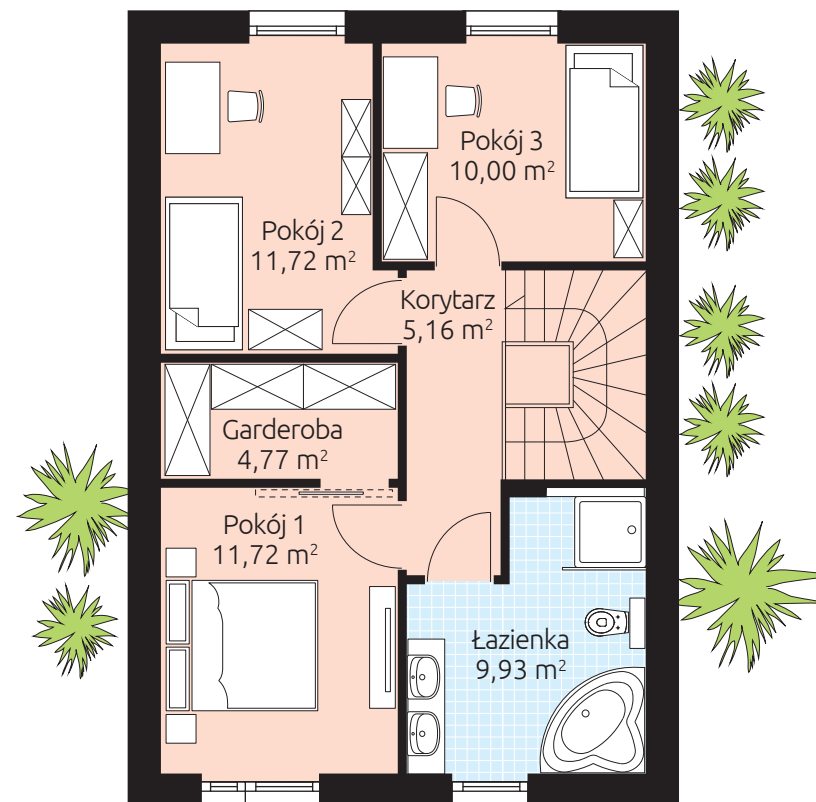

CUBE 112

Powierzchnia podłóg 111,97 m²

Powierzchnia podłóg parteru: 58,67 m²

Powierzchnia podłóg piętra: 53,30 m²