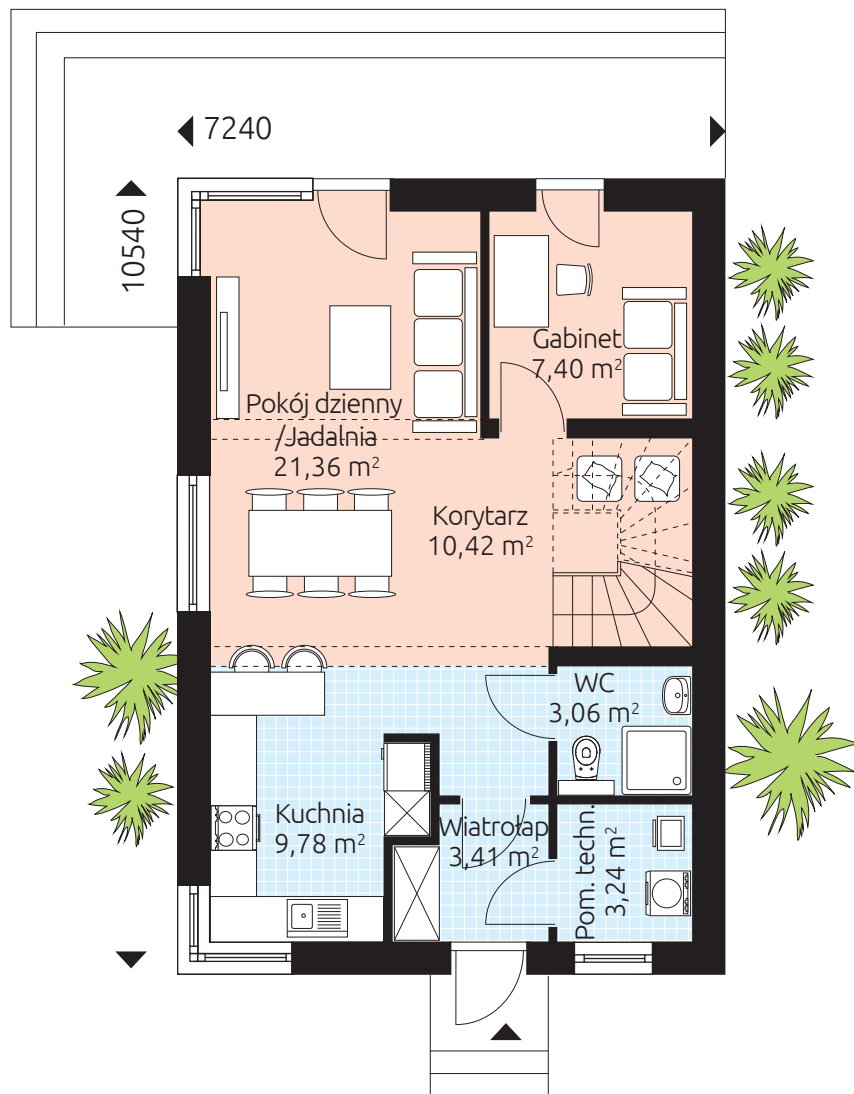

CUBE 112

Powierzchnia podłóg 111,97 m²

Powierzchnia podłóg parteru: 58,67 m²

Powierzchnia podłóg piętra: 53,30 m²