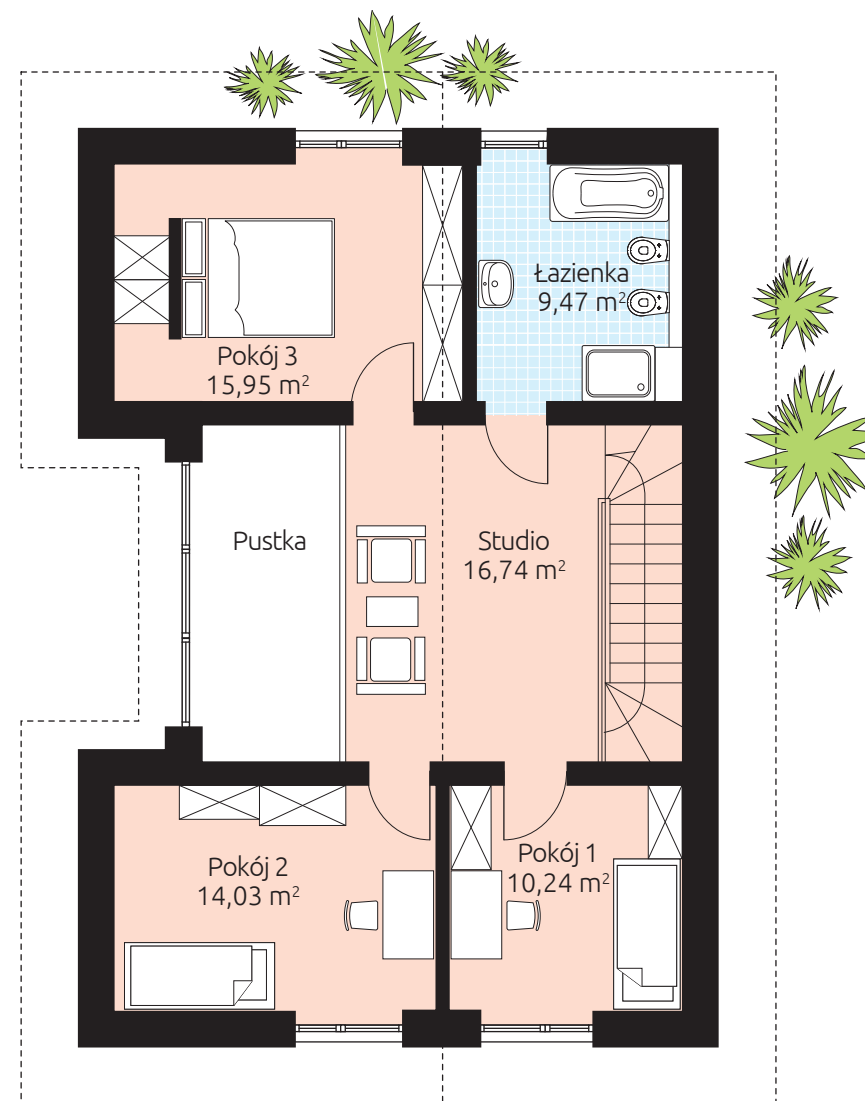

# VISTA 143

Powierzchnia podłóg 142,14 m<sup>2</sup>

Powierzchnia podłóg parteru: 75,71 m<sup>2</sup>

Powierzchnia podłóg piętra: 66,43 m<sup>2</sup>