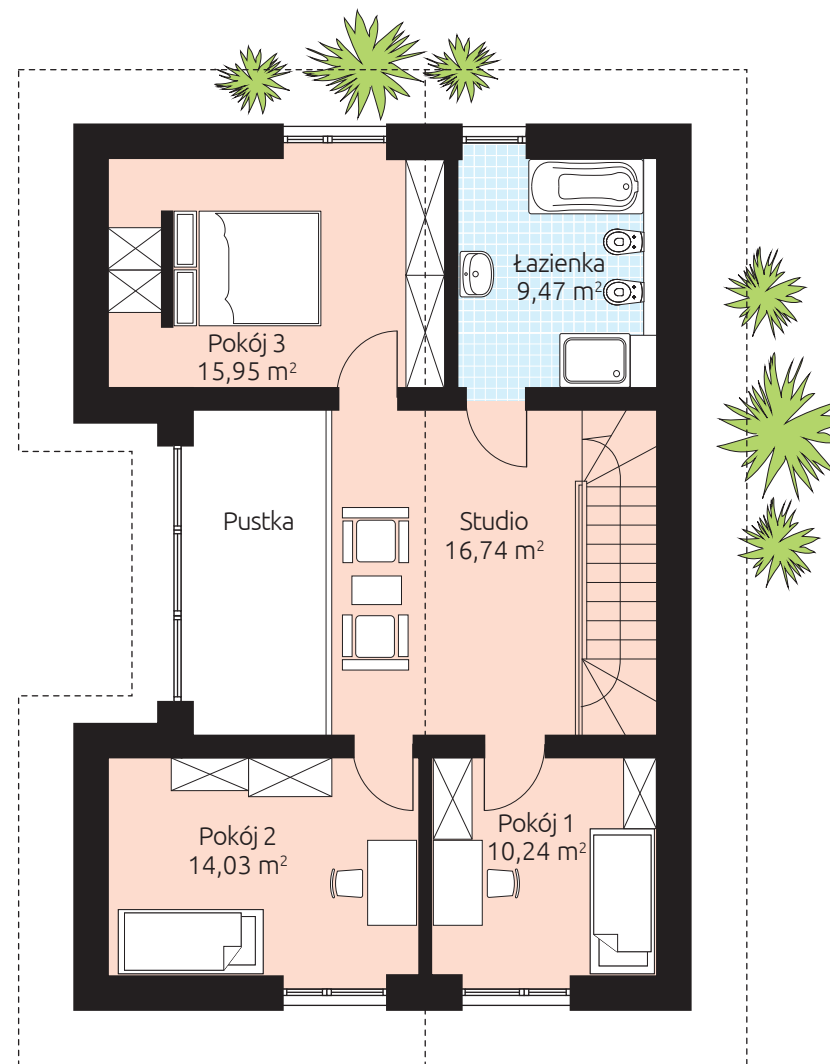

# VISTA 143

Powierzchnia podłóg 142,14 m<sup>2</sup>

Powierzchnia podłóg parteru: 75,71 m<sup>2</sup>

Powierzchnia podłóg piętra: 66,43 m<sup>2</sup>