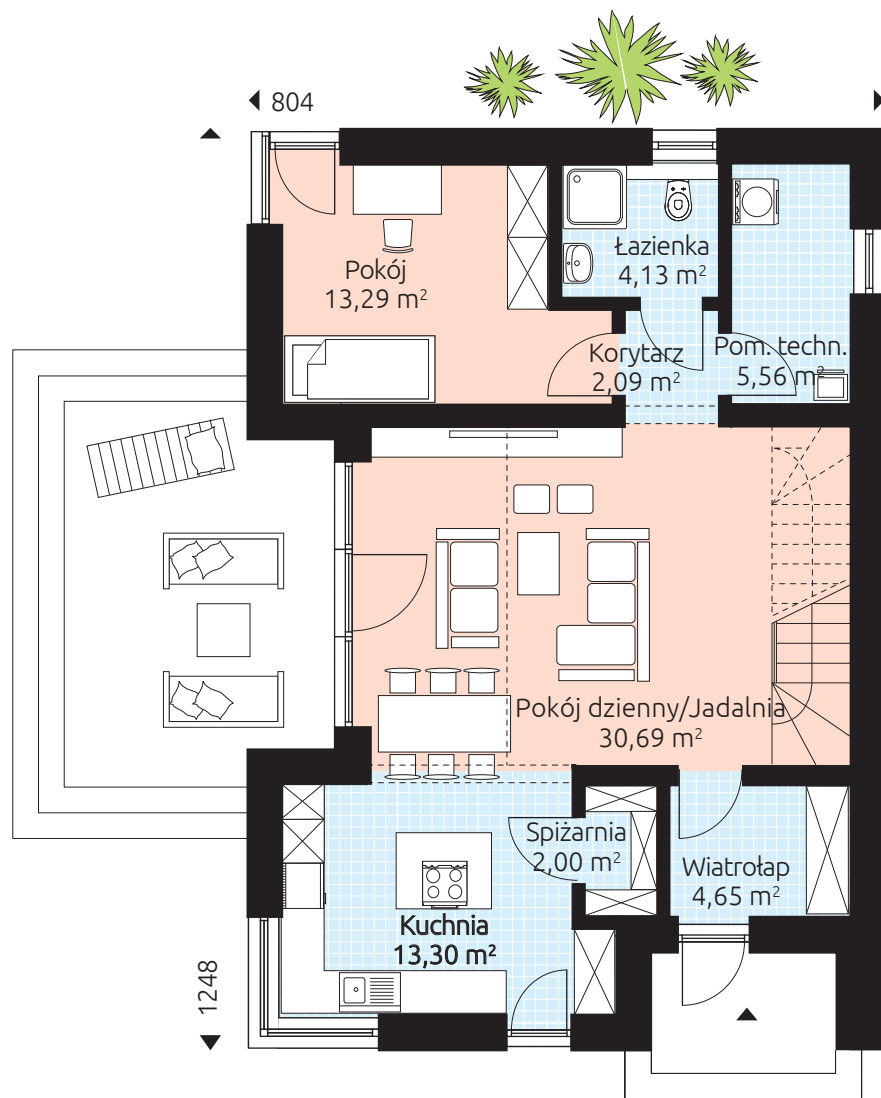

# VISTA 143

Powierzchnia podłóg 142,14 m<sup>2</sup>

Powierzchnia podłóg parteru: 75,71 m<sup>2</sup>

Powierzchnia podłóg piętra: 66,43 m<sup>2</sup>