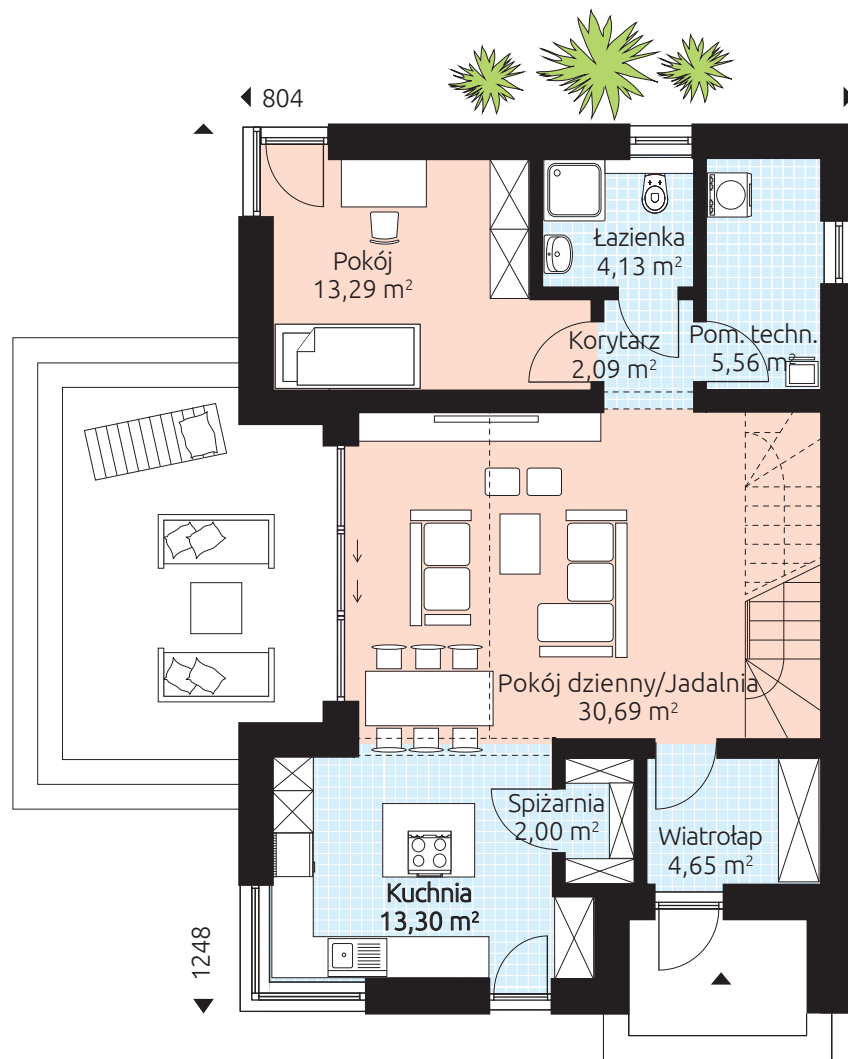

# VISTA 143

Powierzchnia podłóg 142,14 m<sup>2</sup>

Powierzchnia podłóg parteru: 75,71 m<sup>2</sup>

Powierzchnia podłóg piętra: 66,43 m<sup>2</sup>