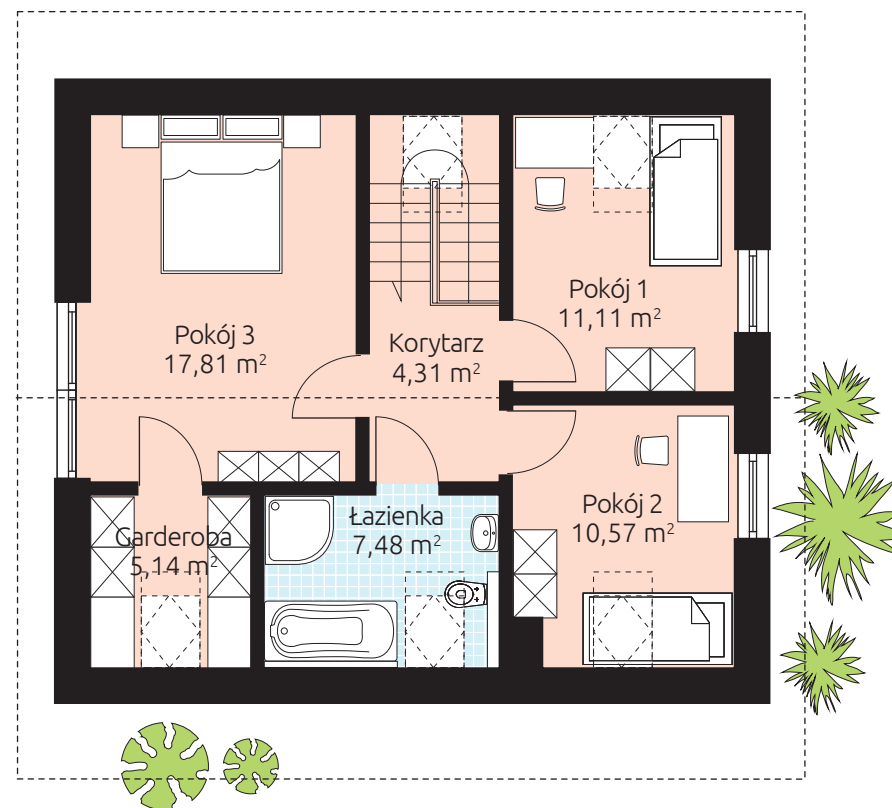

TREND 118

Powierzchnia podłóg 117,17 m²

Powierzchnia podłóg parteru: 60,75 m²

Powierzchnia podłóg poddasza: 56,42 m²