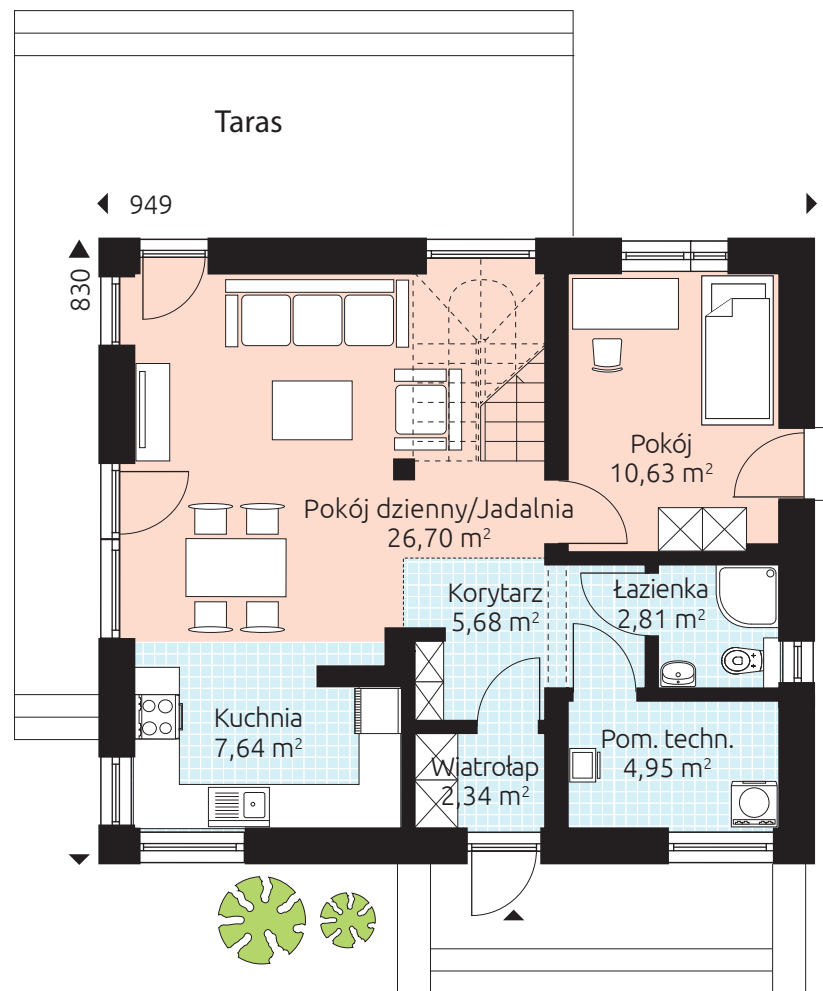

TREND 118

Powierzchnia podłóg 117,17 m²

Powierzchnia podłóg parteru: 60,75 m²

Powierzchnia podłóg poddasza: 56,42 m²