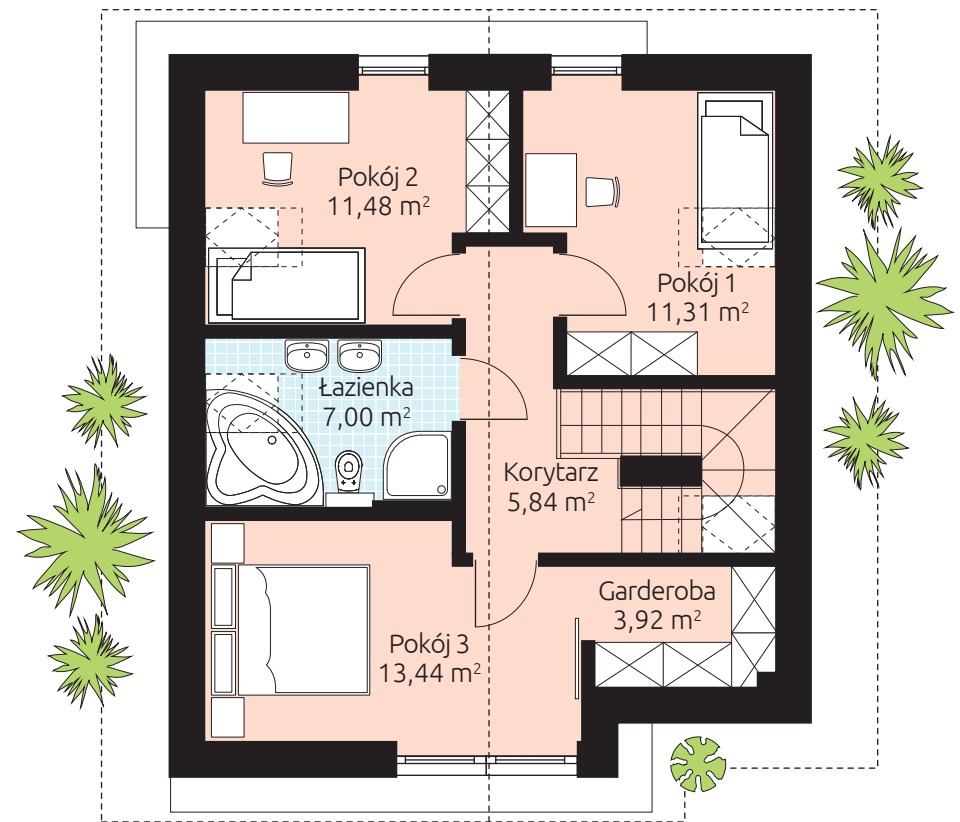

SOLO 106

Powierzchnia podłóg 105,04 m²

Powierzchnia podłóg parteru: 52,05 m²

Powierzchnia podłóg poddasza: 52,99 m²