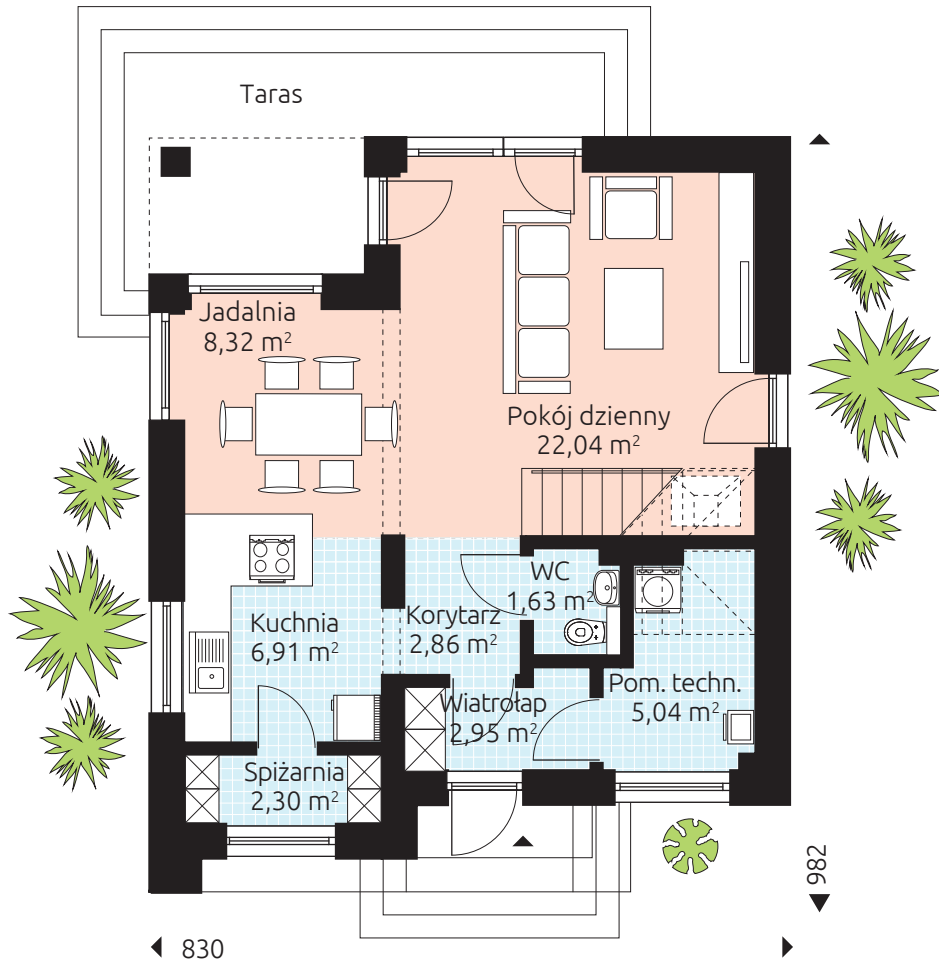

SOLO 106

Powierzchnia podłóg 105,04 m²

Powierzchnia podłóg parteru: 52,05 m²

Powierzchnia podłóg poddasza: 52,99 m²