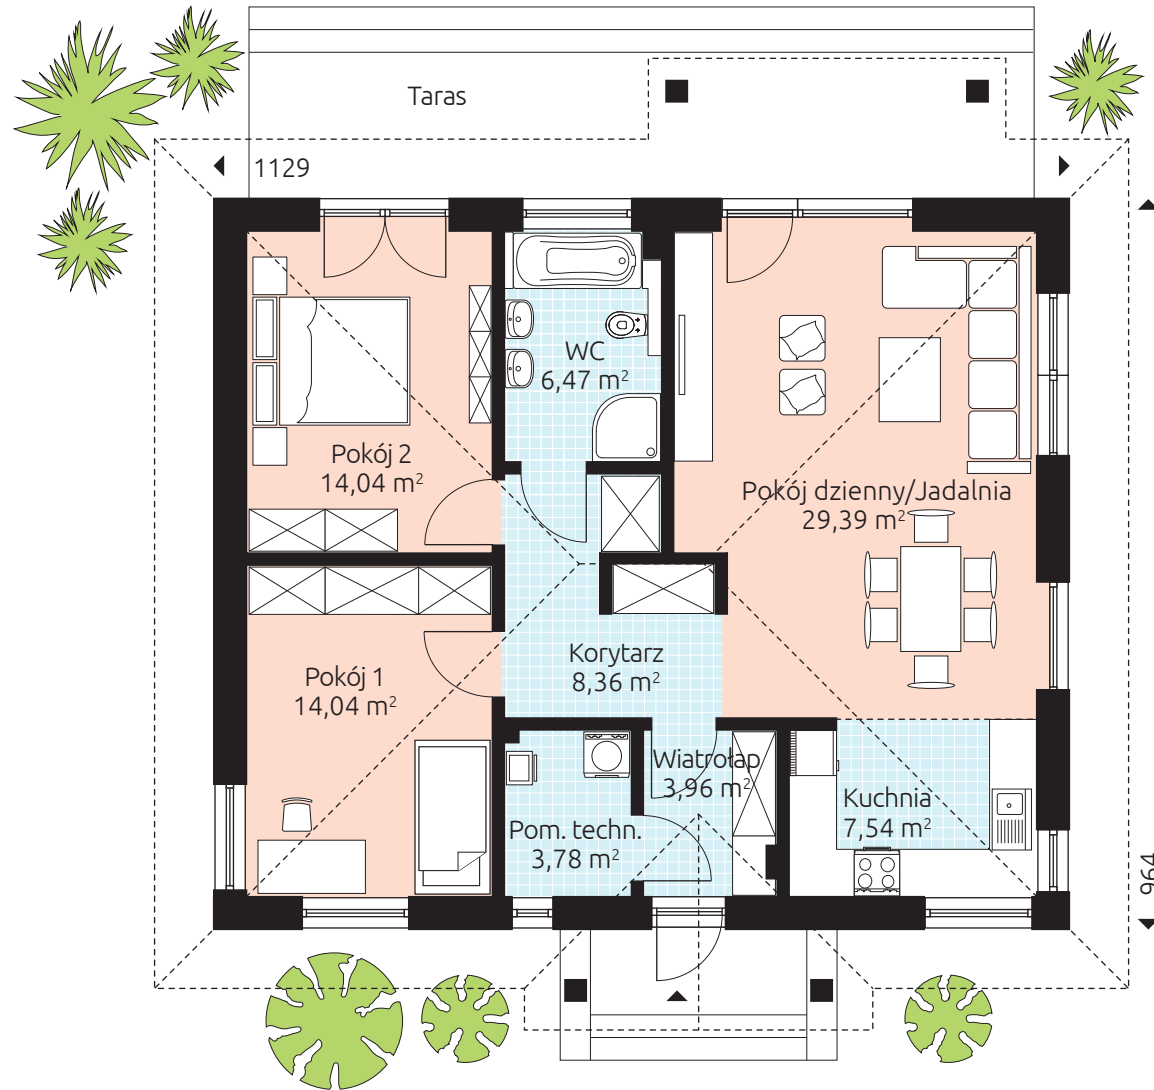

SMART 88

Powierzchnia podłóg 87,58 m²

Powierzchnia podłóg parteru: 87,58 m²