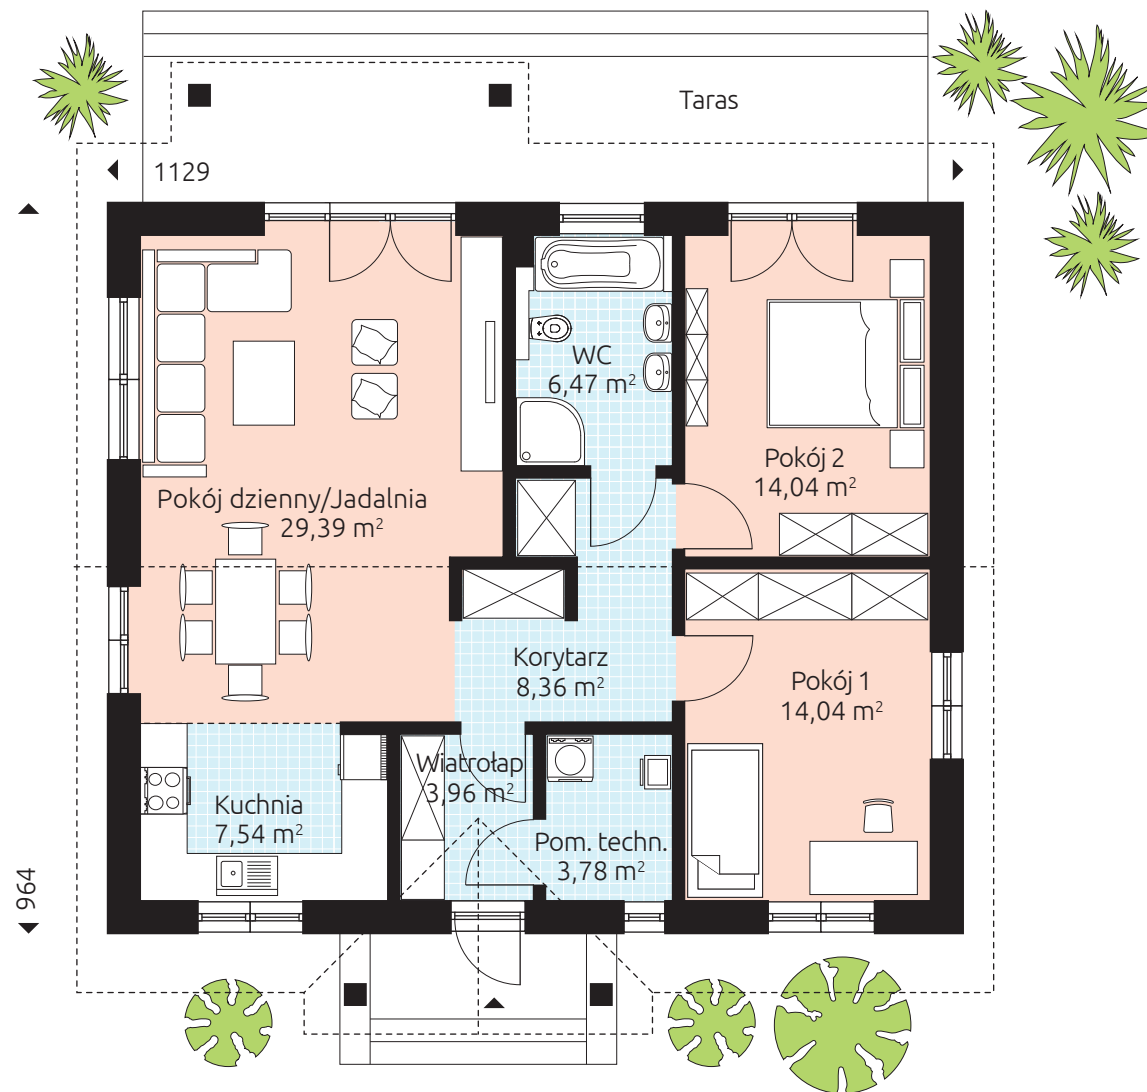

SMART 88.1

Powierzchnia podłóg 87,58 m²

Powierzchnia podłóg parteru: 87,58 m²