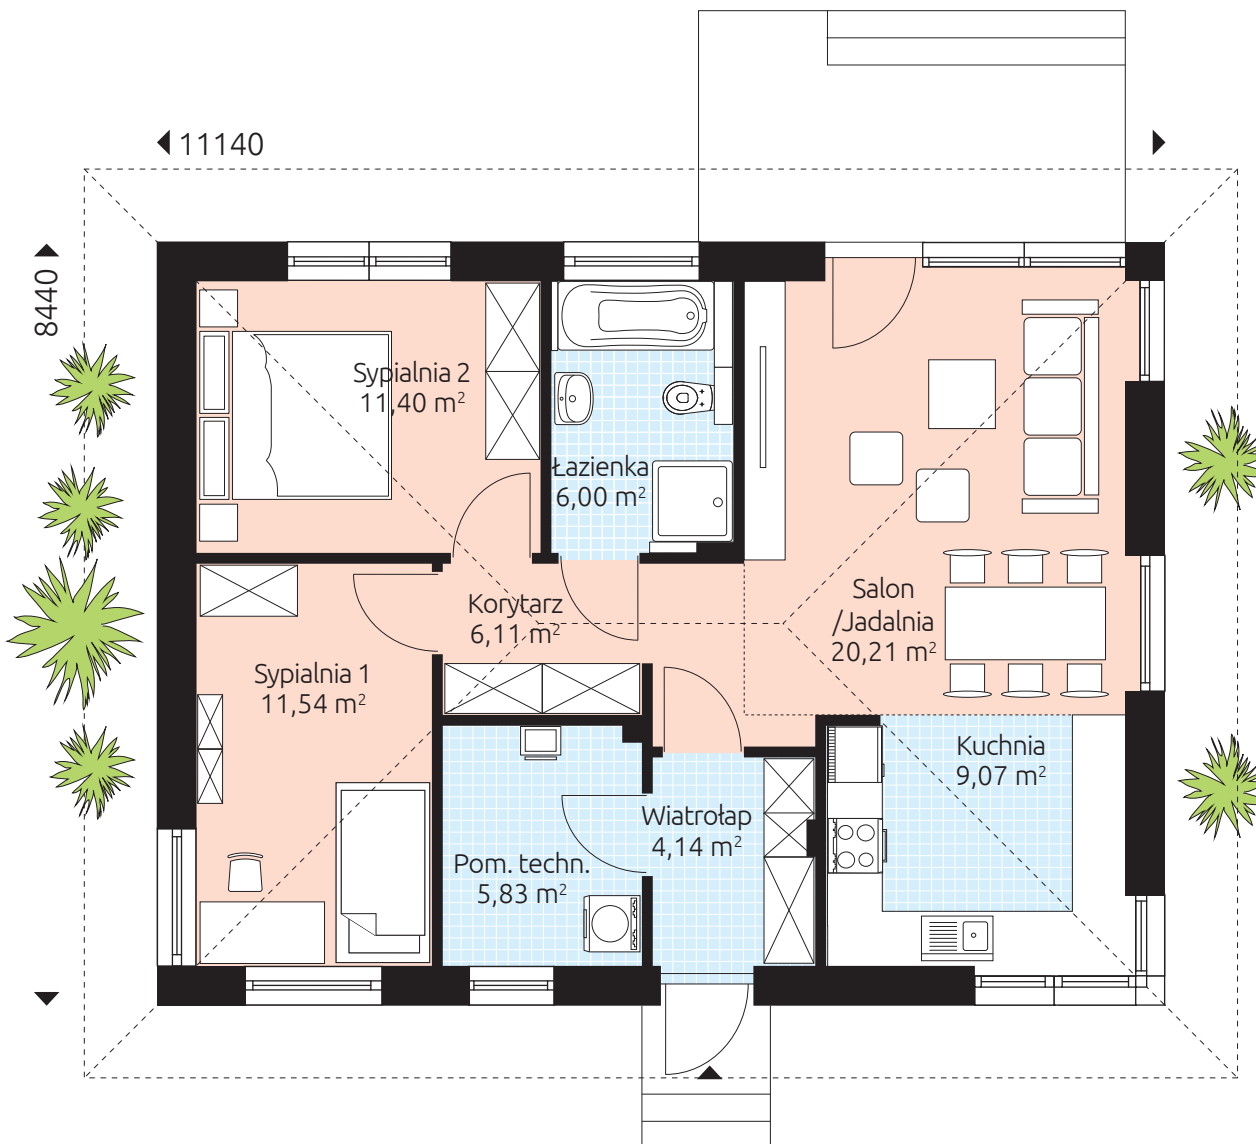

# ACTIVE 75

Powierzchnia podłóg 74,30 m<sup>2</sup>

Powierzchnia podłóg parteru: 74,30 m<sup>2</sup>