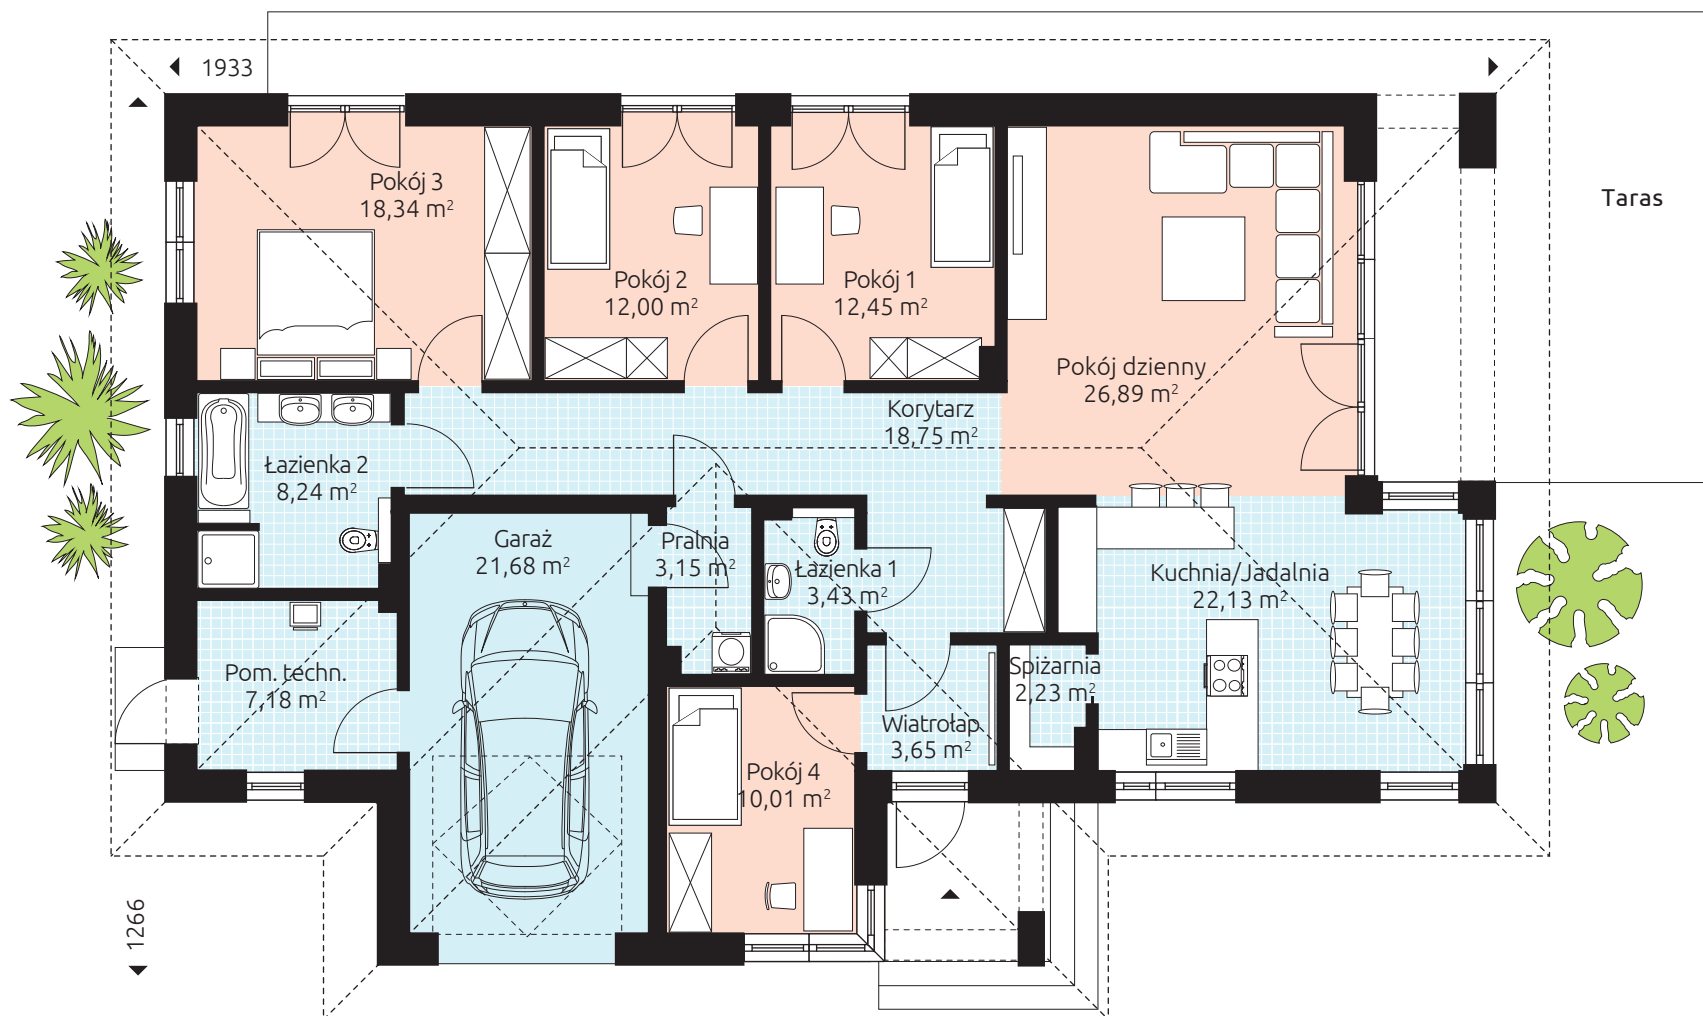

SPRING 171G

Powierzchnia podłóg 170,13 m² (148,45 m² + 21,68 m²)

Powierzchnia podłóg parteru: 170,13 m²