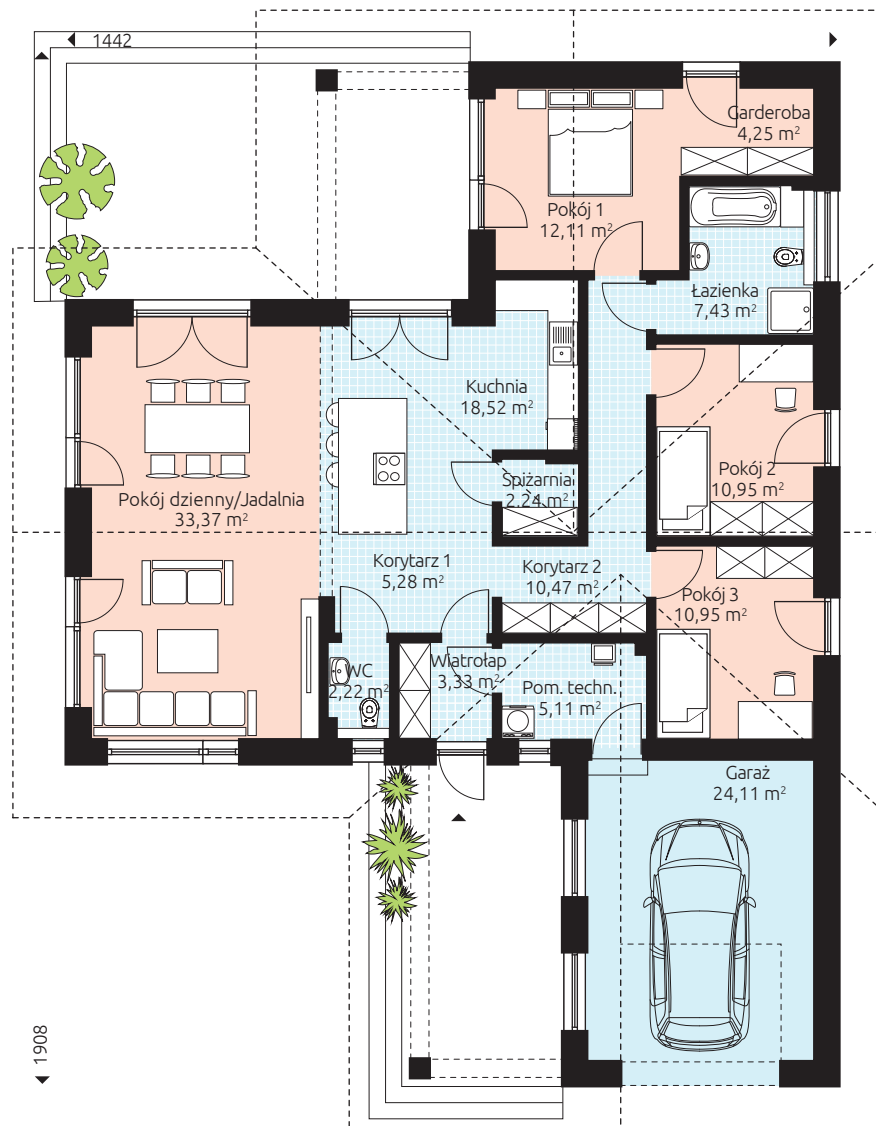

SOLARIS 151G

Powierzchnia podłóg: 150,34 m² (126,23 m² + 24,11 m²)

Powierzchnia podłóg parteru: 150,34 m²