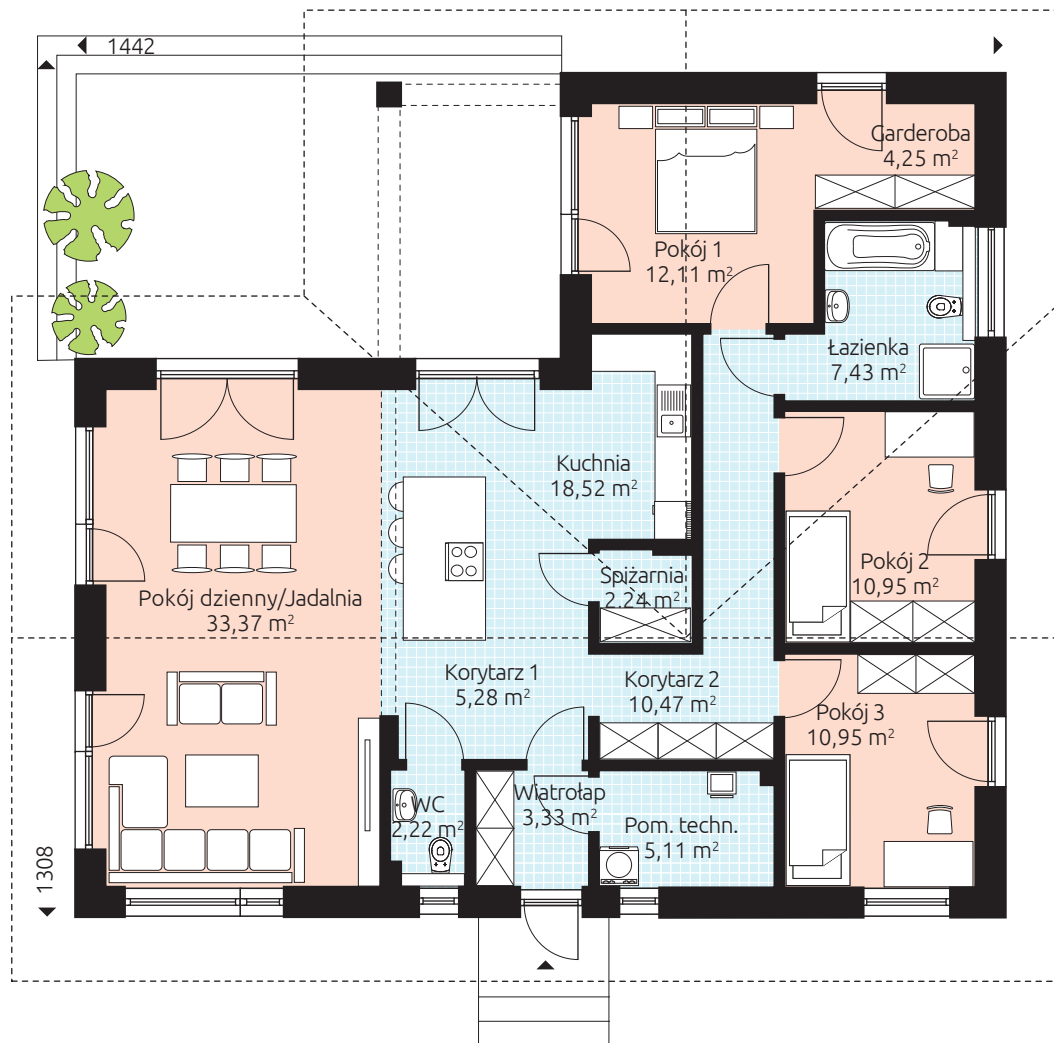

SOLARIS 127

Powierzchnia podłóg: 126,23 m²

Powierzchnia podłóg parteru: 126,23 m²