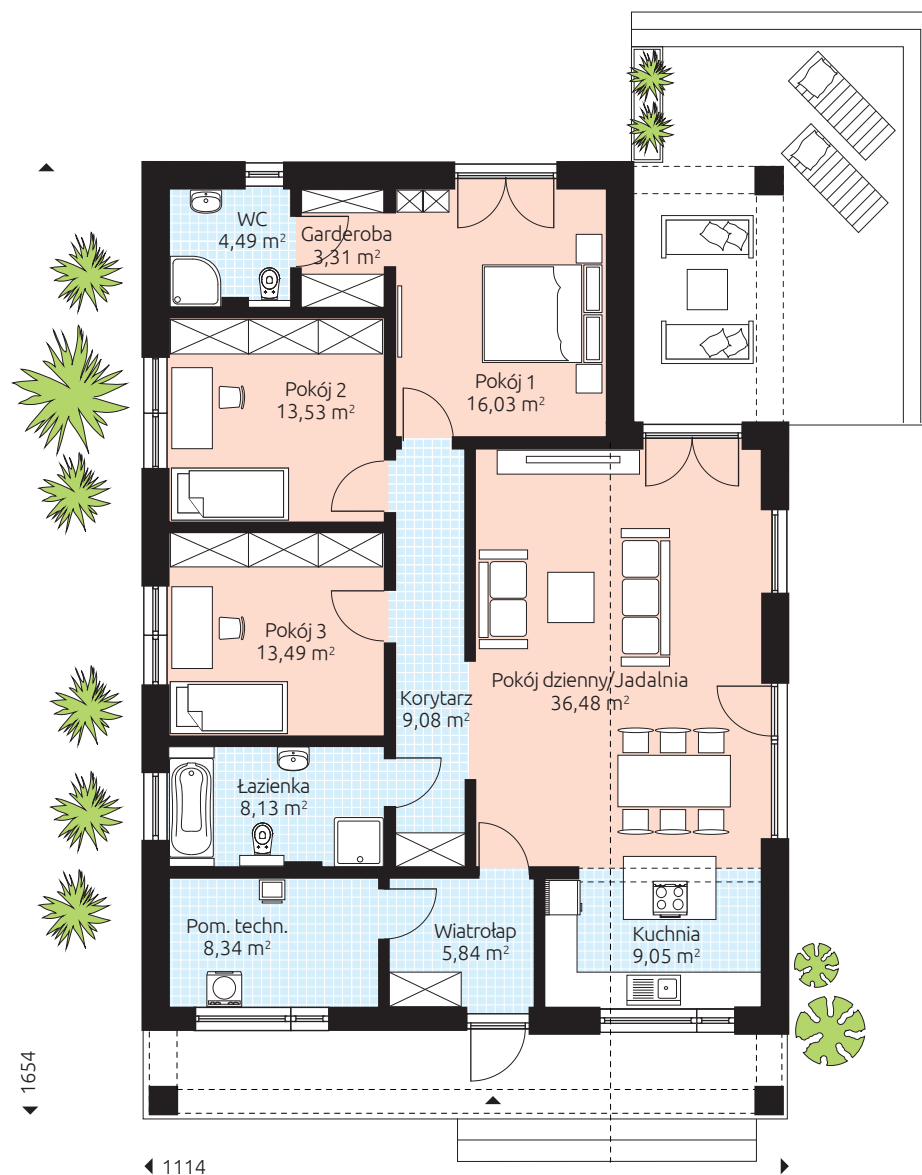

SLIM 128

Powierzchnia podłóg: 127,77 m²

Powierzchnia podłóg: 127,77 m²