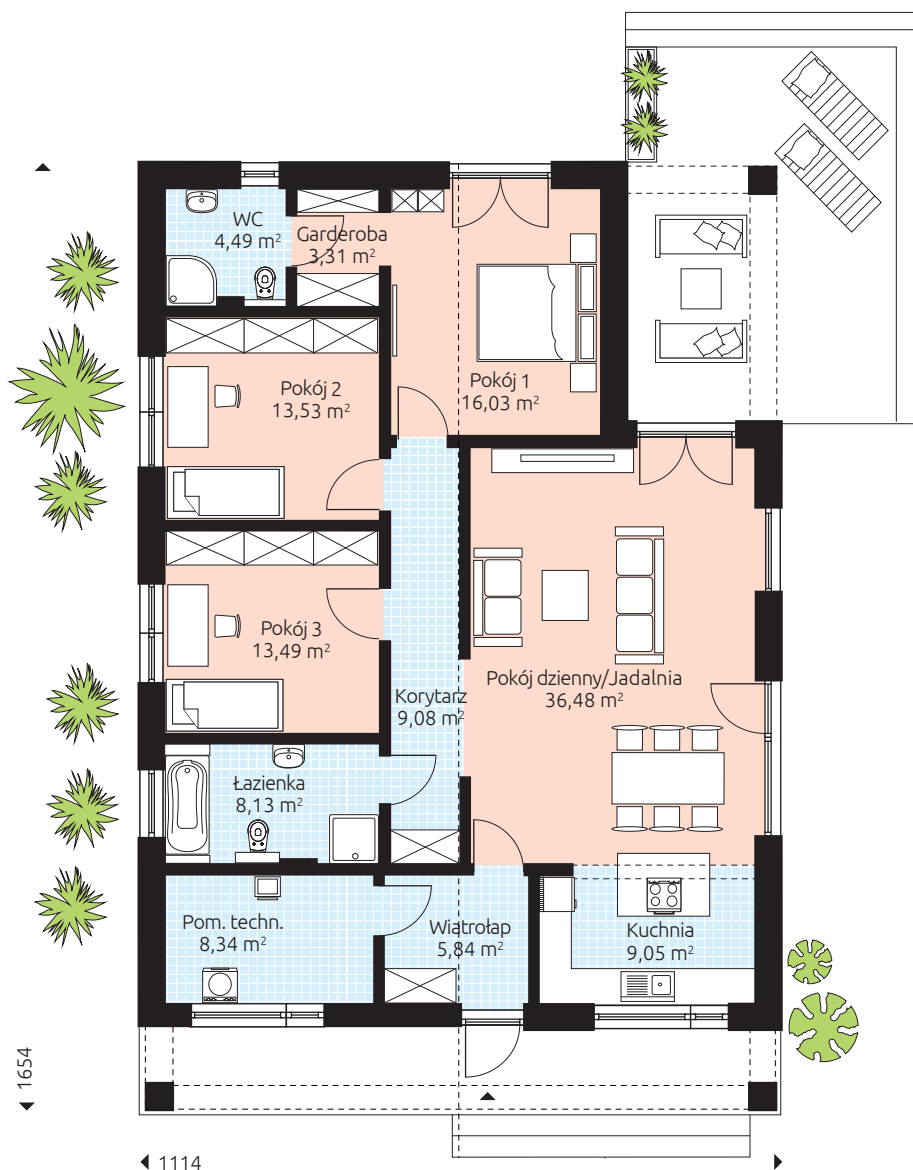

SLIM 128

Powierzchnia podłóg: 127,77 m²

Powierzchnia podłóg: 127,77 m²