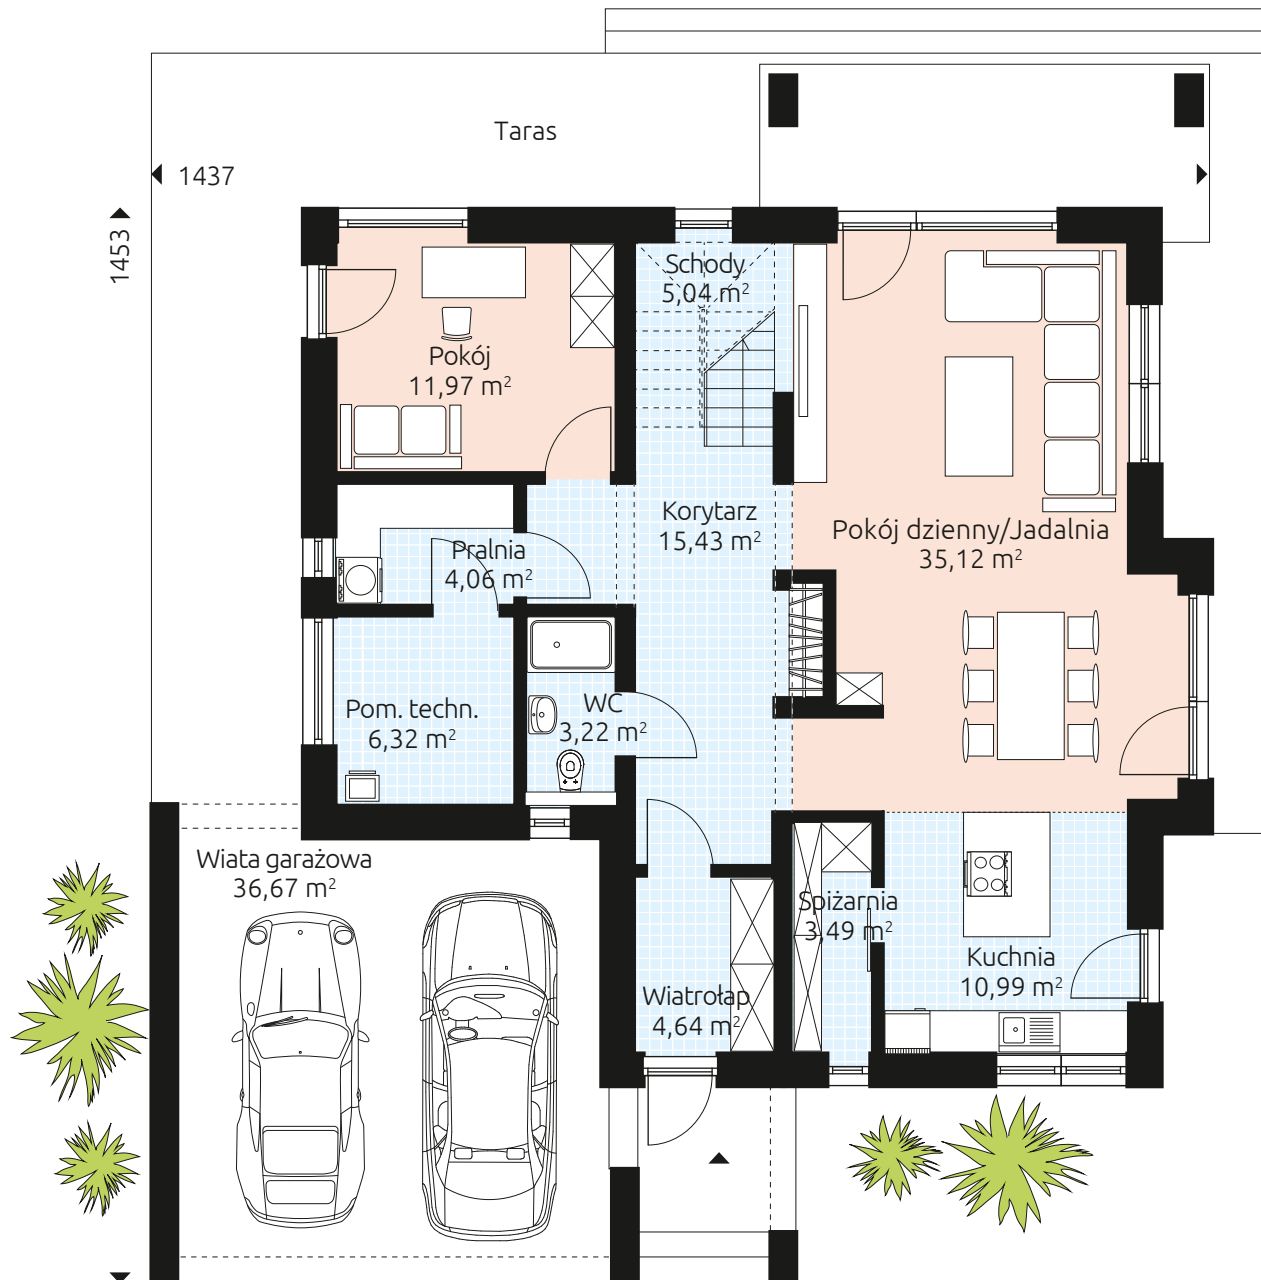

MODERN 196G Powierzchnia podłóg 195,40 m²

Powierzchnia podłóg parteru: 100,28 m²

Powierzchnia podłóg piętra: 95,12 m²