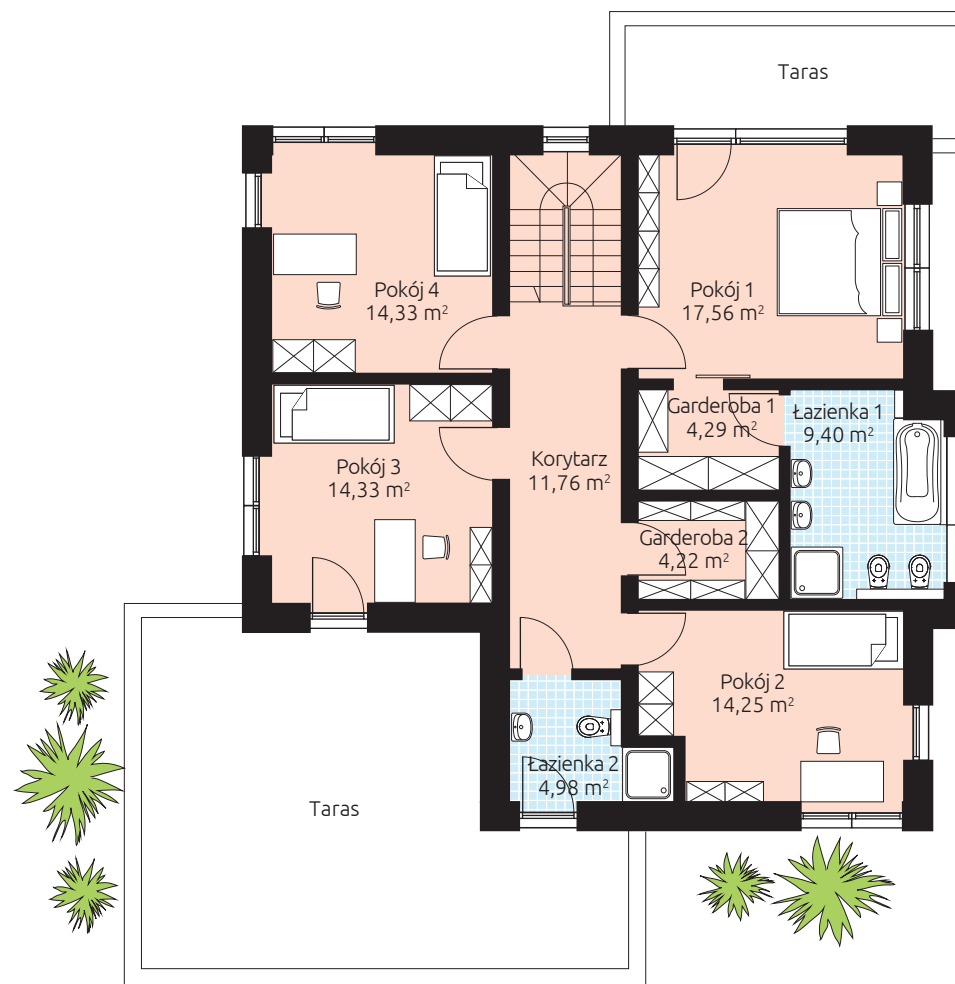

MODERN 196G

Powierzchnia podłóg 195,40 m²

Powierzchnia podłóg parteru 100,28 m²

Powierzchnia podłóg poddasza 95,12 m²