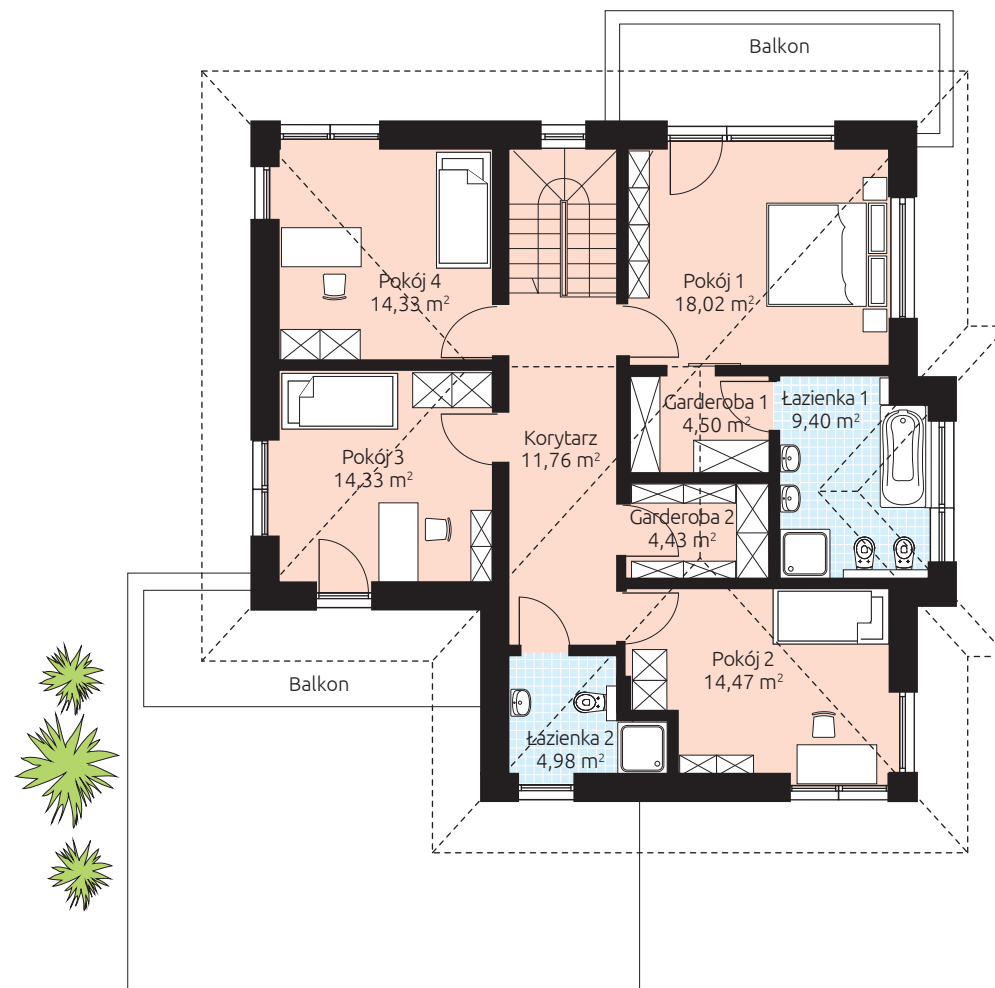

ELEGANT 233G

Powierzchnia podłóg 232,47 m²

Powierzchnia podłóg parteru: 136,25 m²

Powierzchnia podłóg piętra: 96,22 m²