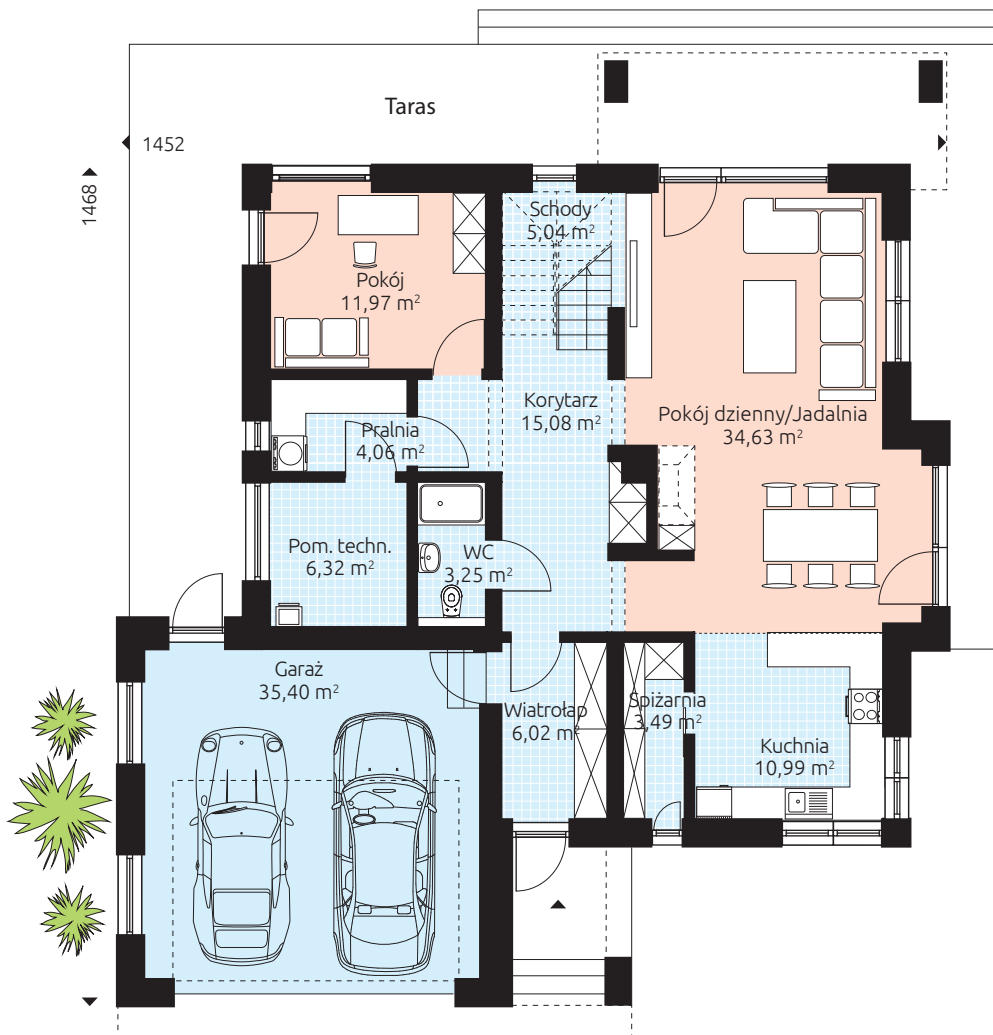

ELEGANT 233G

Powierzchnia podłóg 232,47 m²

Powierzchnia podłóg parteru: 136,25 m²

Powierzchnia podłóg piętra: 96,22 m²