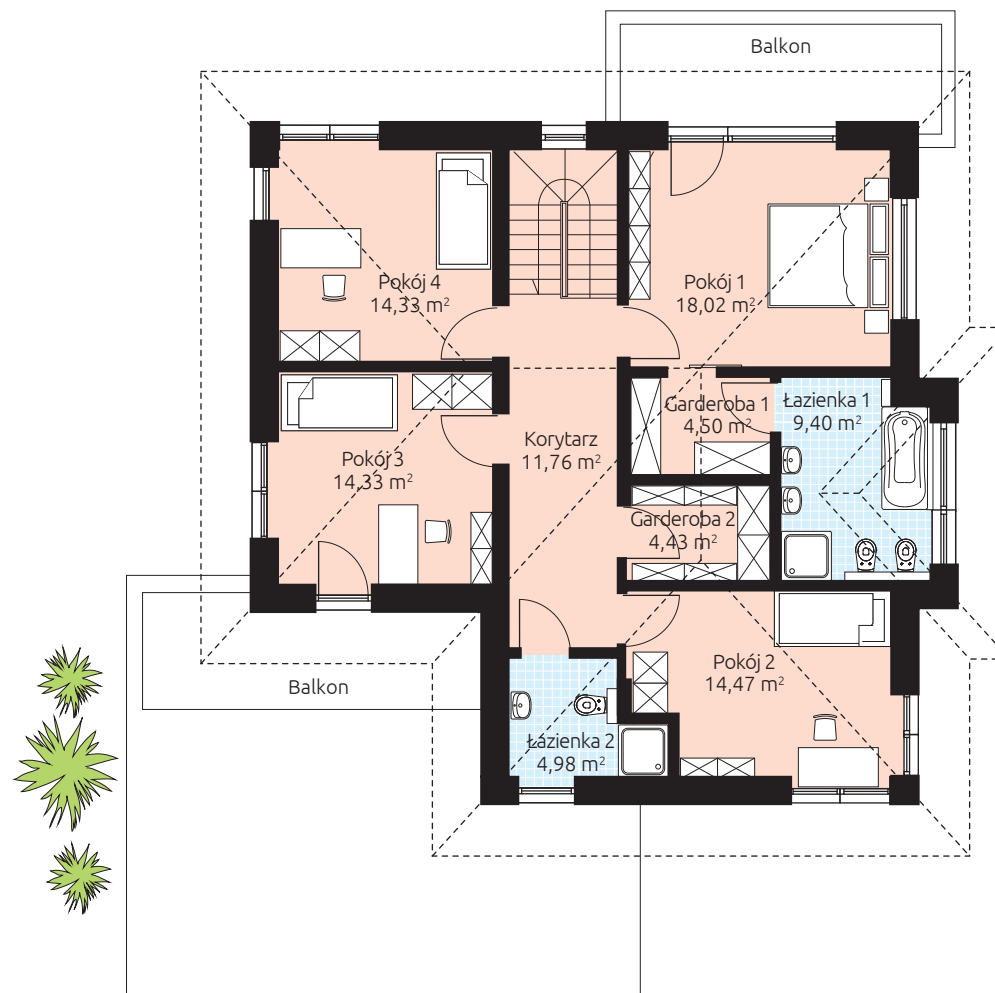

ELEGANT 233G

Powierzchnia podłóg 232,47 m²

Powierzchnia podłóg parteru: 136,25 m²

Powierzchnia podłóg piętra: 96,22 m²