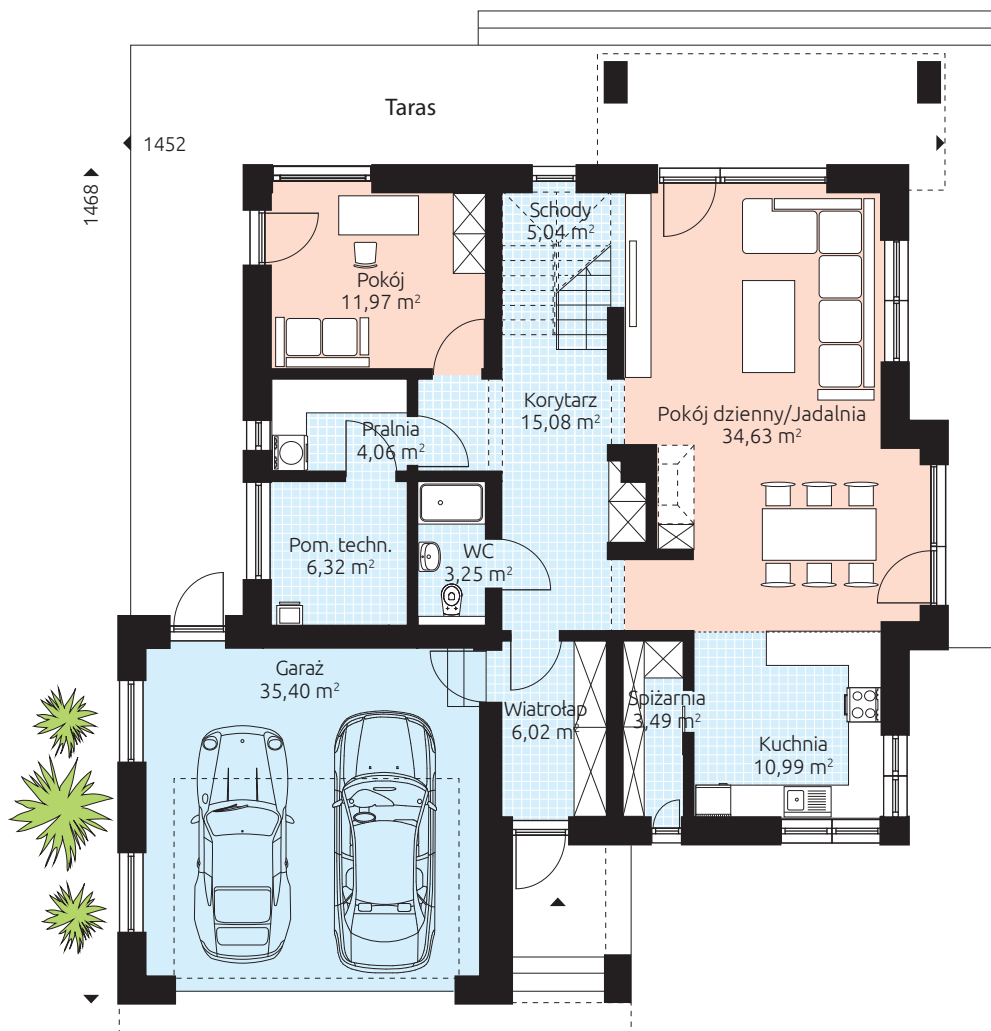

ELEGANT 233G

Powierzchnia podłóg 232,47 m²

Powierzchnia podłóg parteru: 136,25 m²

Powierzchnia podłóg piętra: 96,22 m²