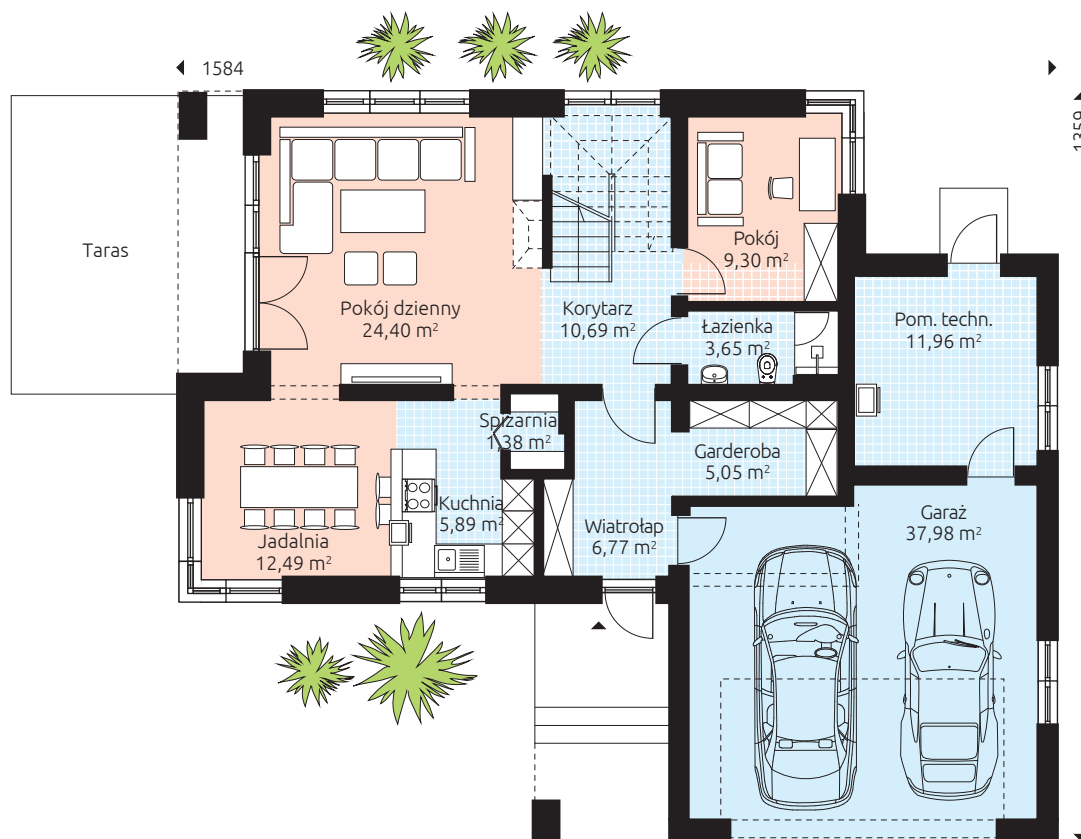

BALANCE 215G

Powierzchnia podłóg 214,50 m²

Powierzchnia podłóg parteru: 129,56 m²

Powierzchnia podłóg parteru: 84,94 m²