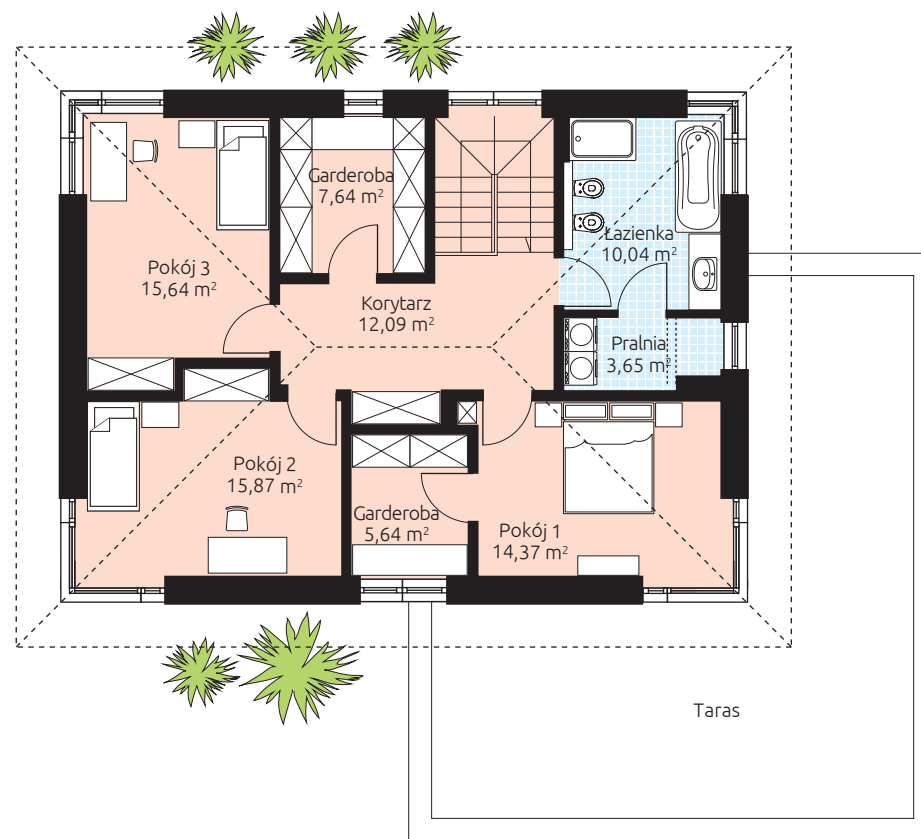

BALANCE 215G

Powierzchnia podłóg 214,50 m²

Powierzchnia podłóg parteru: 129,56 m²

Powierzchnia podłóg parteru: 84,94 m²