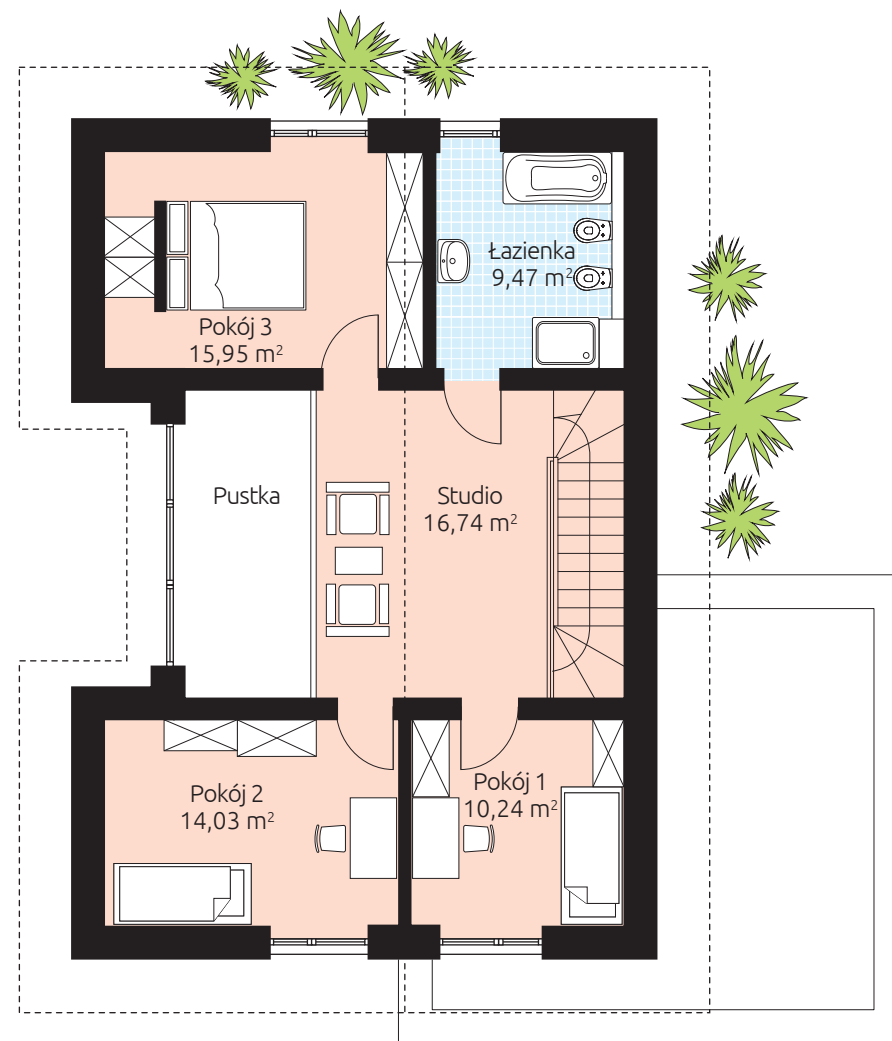

VISTA 163G

Powierzchnia podłóg 162,54 m²

Powierzchnia podłóg parteru: 96,11 m²

Powierzchnia podłóg piętra: 66,43 m²