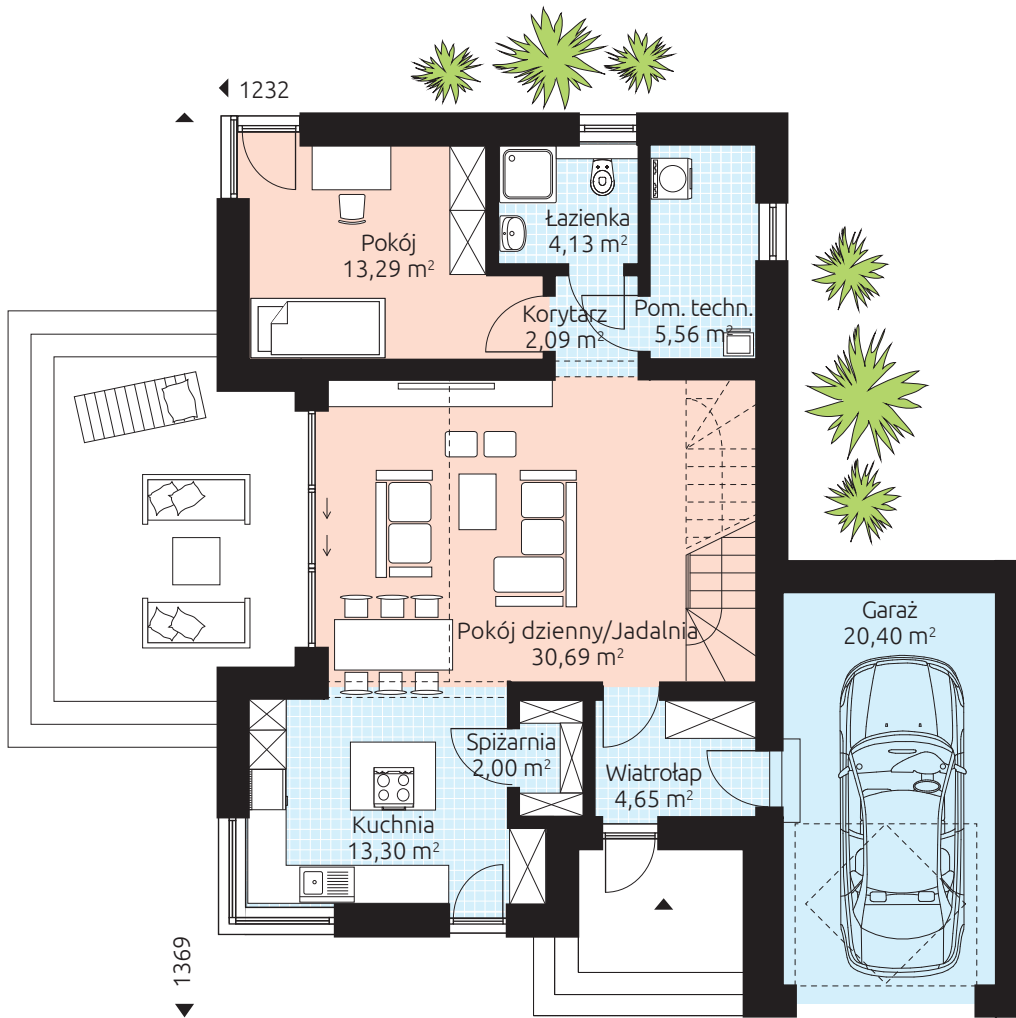

VISTA 163G

Powierzchnia podłóg 162,54 m²

Powierzchnia podłóg parteru: 96,11 m²

Powierzchnia podłóg piętra: 66,43 m²