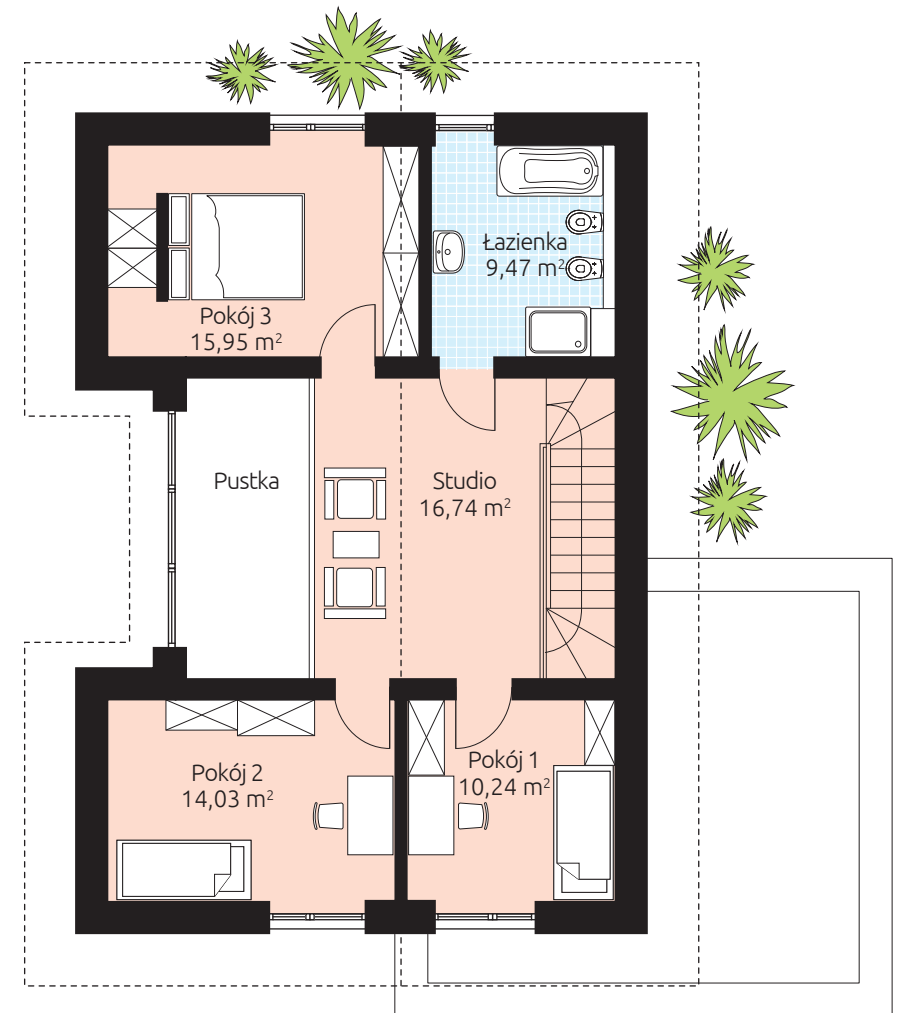

VISTA 163G

Powierzchnia podłóg 162,54 m²

Powierzchnia podłóg parteru: 96,11 m²

Powierzchnia podłóg piętra: 66,43 m²