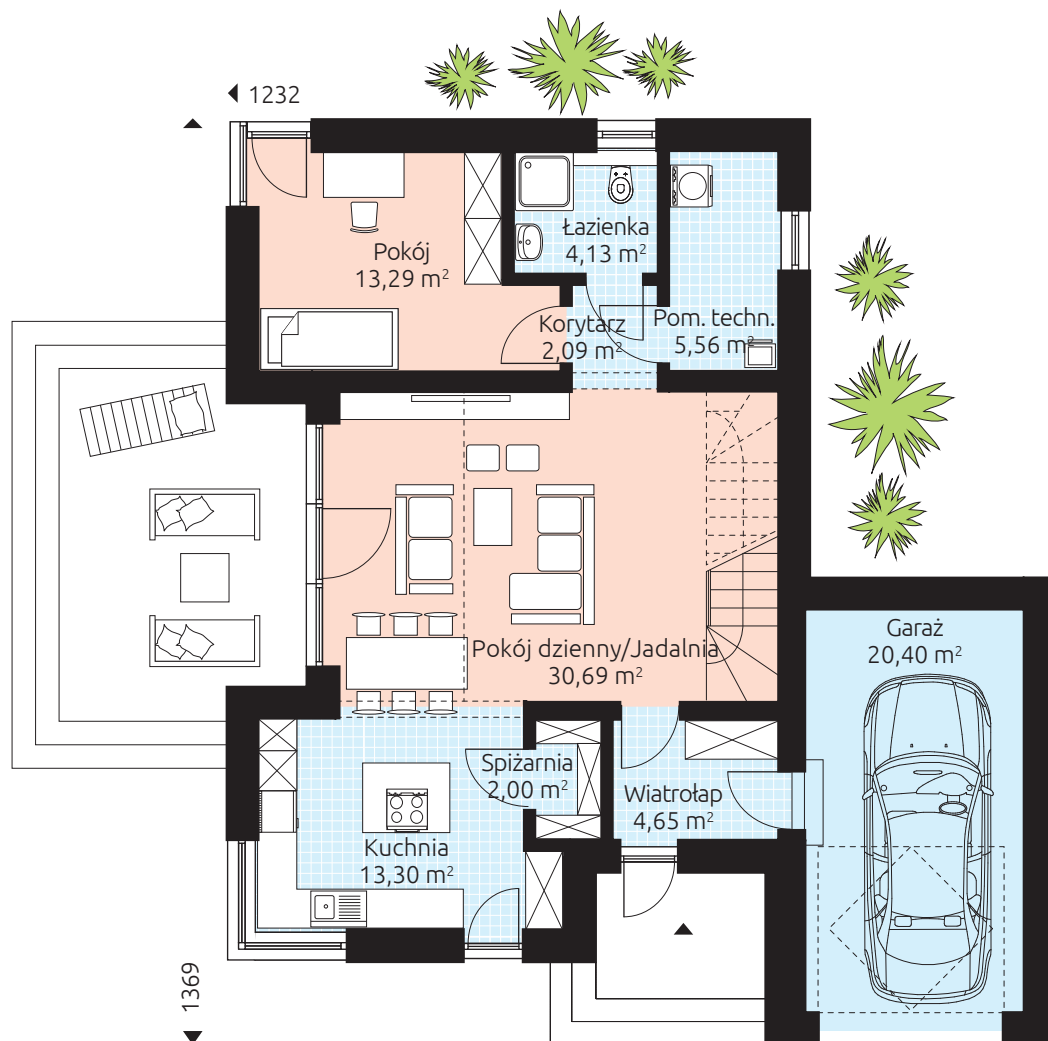

VISTA 163G

Powierzchnia podłóg 162,54 m²

Powierzchnia podłóg parteru: 96,11 m²

Powierzchnia podłóg piętra: 66,43 m²