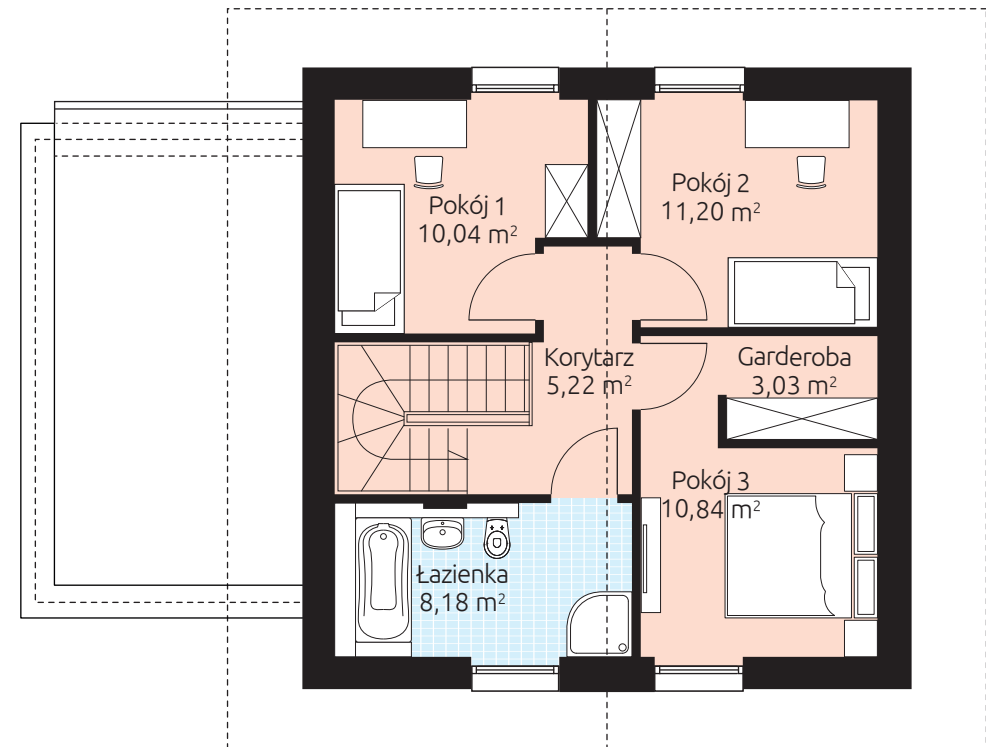

SOLO 123G

Powierzchnia podłóg 122,61 m²

Powierzchnia podłóg parteru 74,10 m²

Powierzchnia podłóg poddasza 48,51 m²