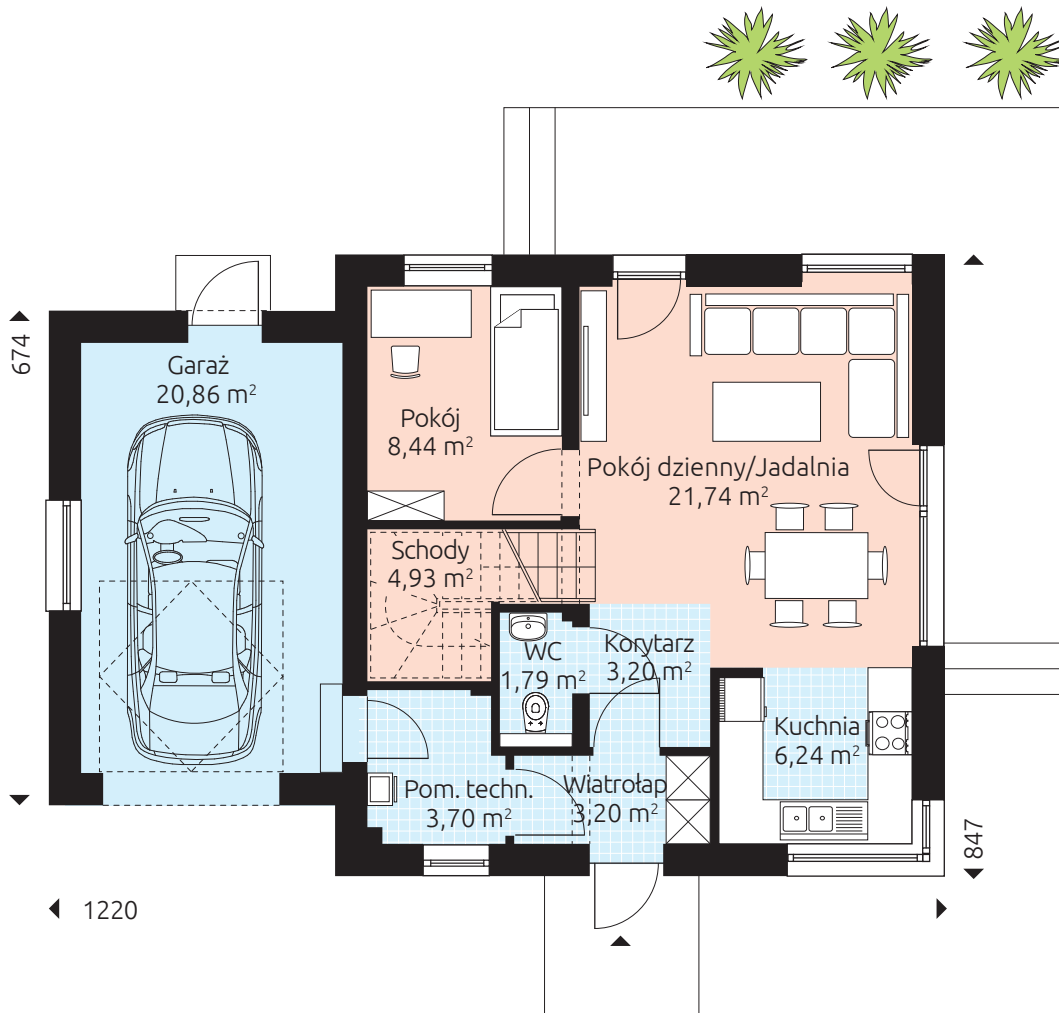

SOLO 123G

Powierzchnia podłóg 122,61 m²

Powierzchnia podłóg parteru 74,10 m²

Powierzchnia podłóg poddasza 48,51 m²