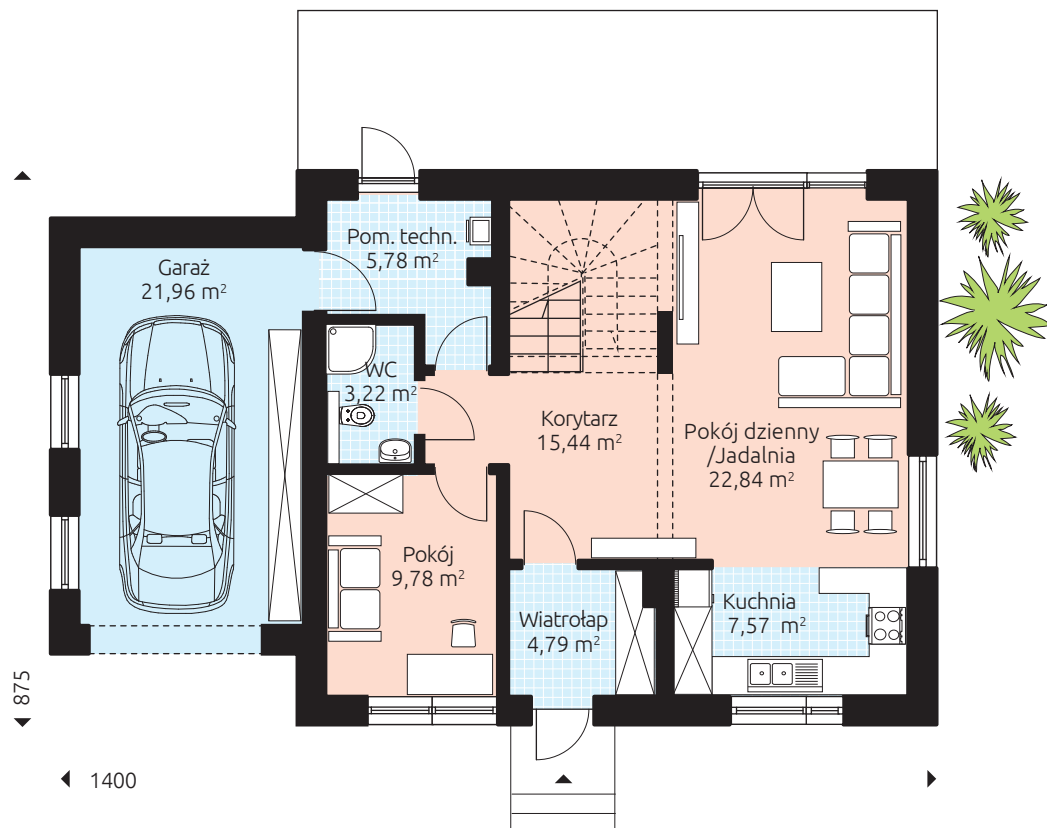

NOVO 156G

Powierzchnia podłóg 155,60 m² (133,64 m² + 21,96 m²)

Powierzchnia podłóg parteru: 91,38 m²

Powierzchnia podłóg poddasza: 64,22 m²