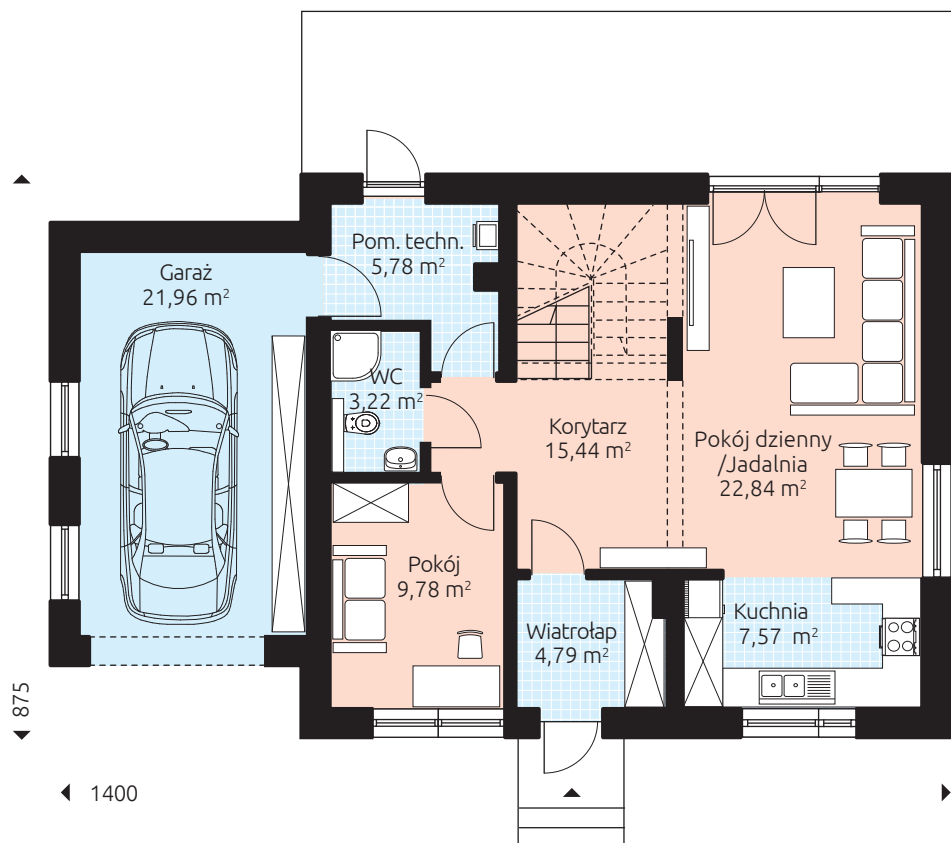

NOVO 156G

Powierzchnia podłóg 155,60 m²

Powierzchnia podłóg parteru: 91,38 m²

Powierzchnia podłóg poddasza: 64,22 m²