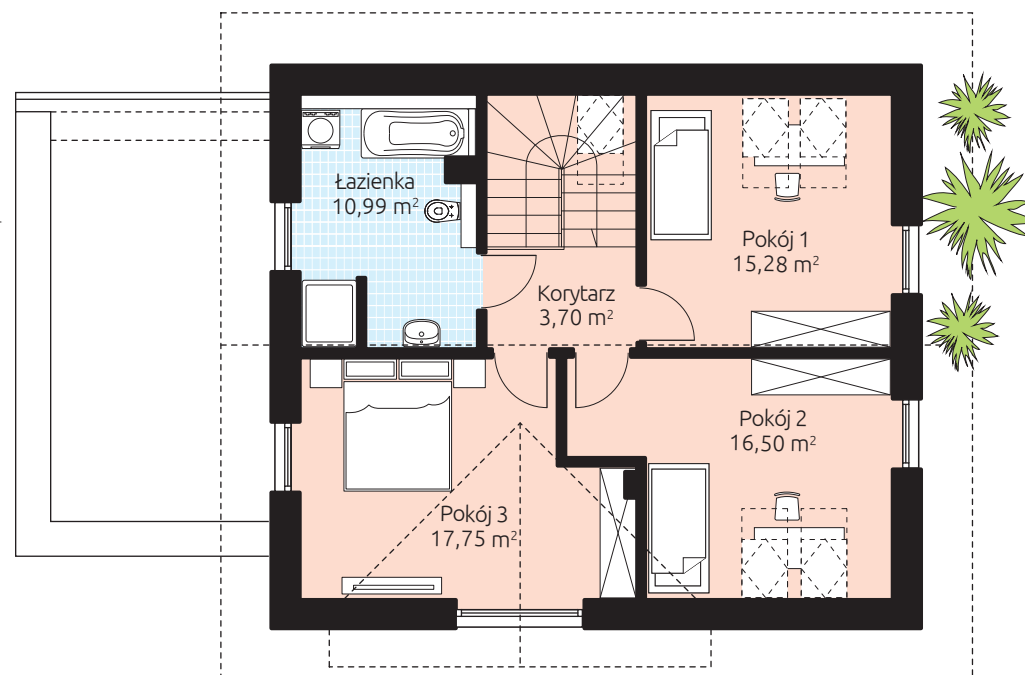

NOVO 156G

Powierzchnia podłóg 155,60 m²

Powierzchnia podłóg parteru: 91,38 m²

Powierzchnia podłóg poddasza: 64,22 m²