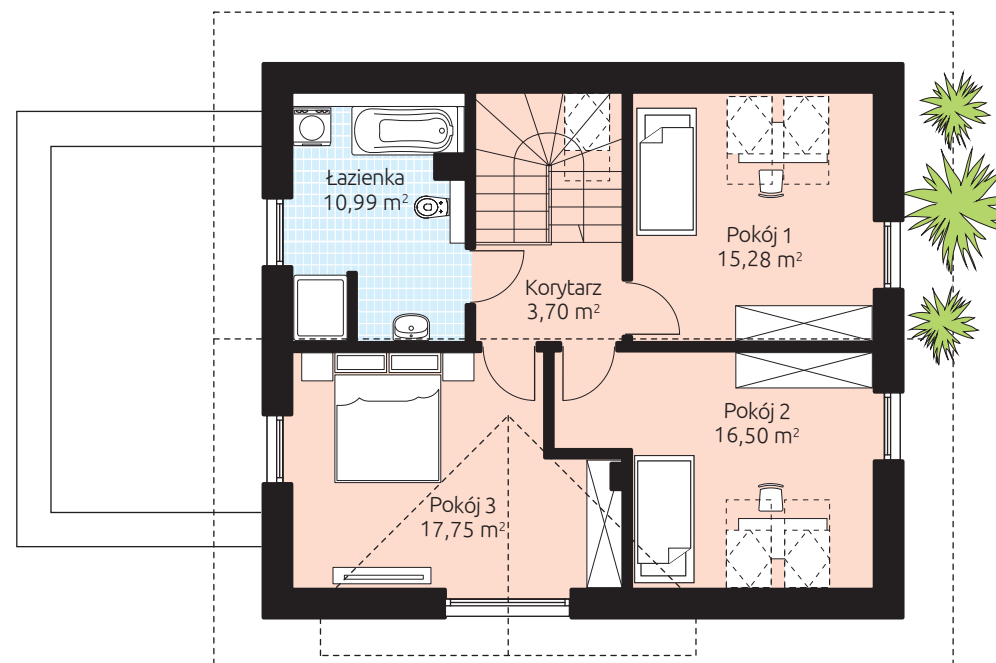

NOVO 156G

Powierzchnia podłóg 155,60 m² (133,64 m² + 21,96 m²)

Powierzchnia podłóg parteru: 91,38 m²

Powierzchnia podłóg poddasza: 64,22 m²