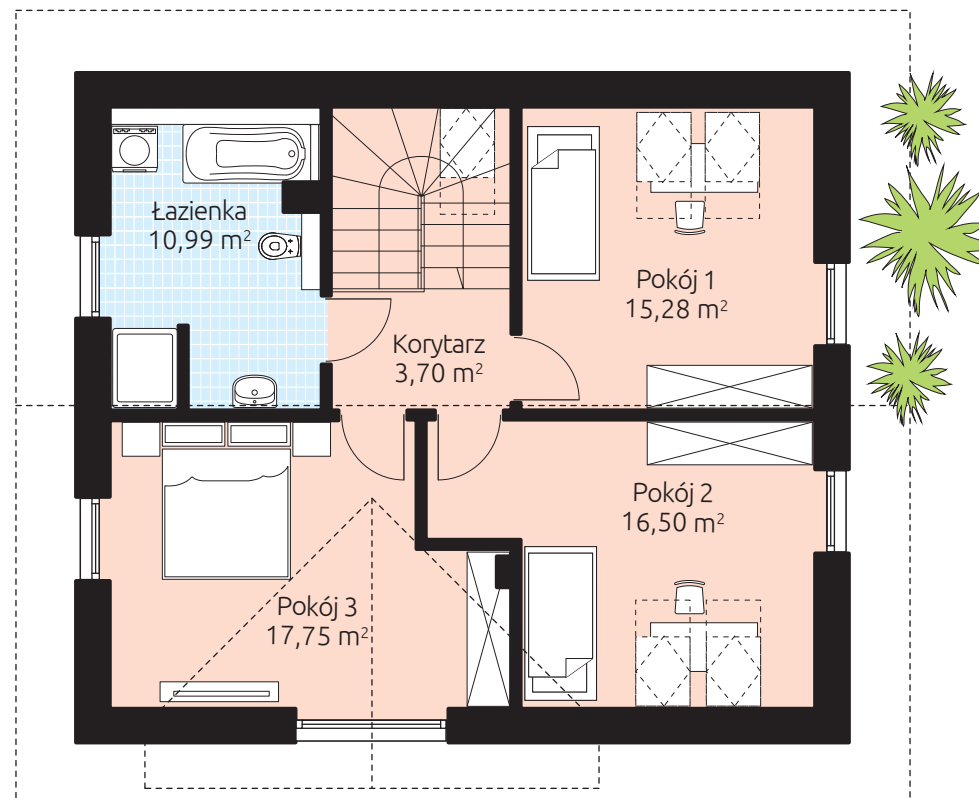

NOVO 134

Powierzchnia podtóg 133,64 m²

Powierzchnia podtóg parteru: 69,42 m²

Powierzchnia podtóg poddasza: 64,22 m²