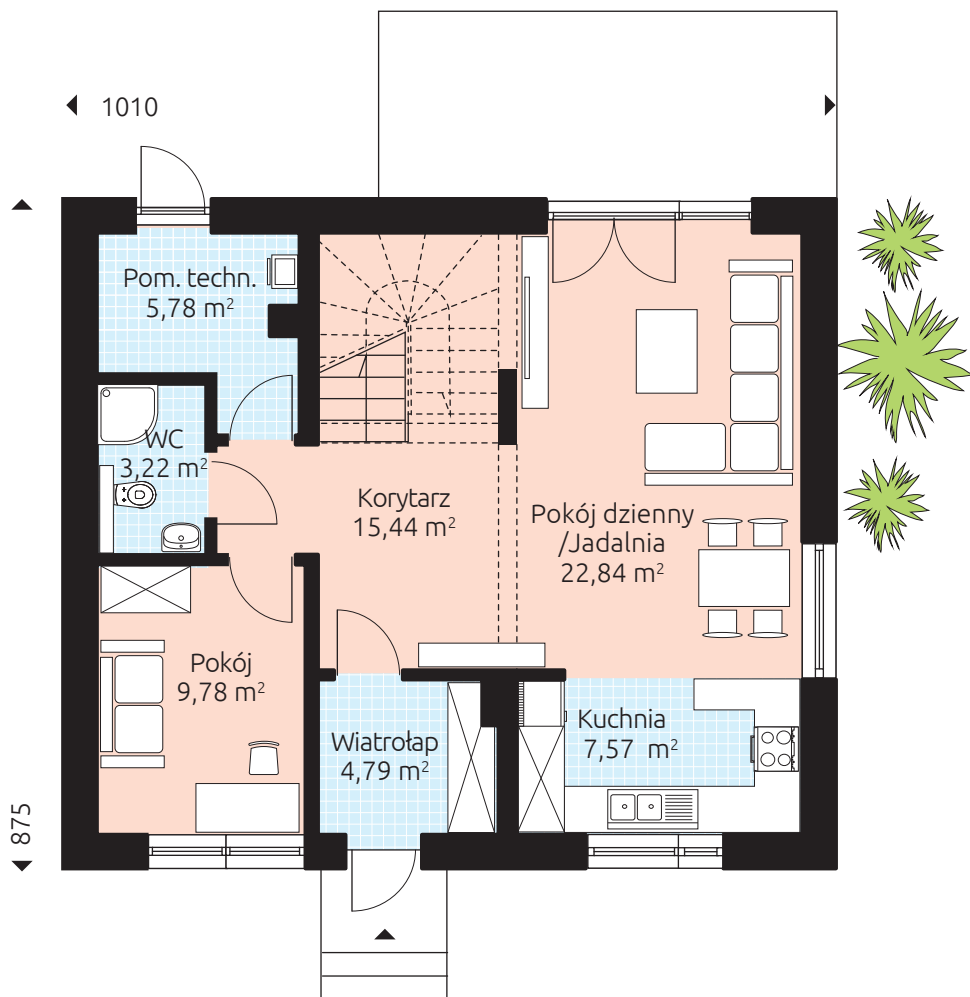

NOVO 134

Powierzchnia podtóg 133,64 m²

Powierzchnia podtóg parteru: 69,42 m²

Powierzchnia podtóg poddasza: 64,22 m²