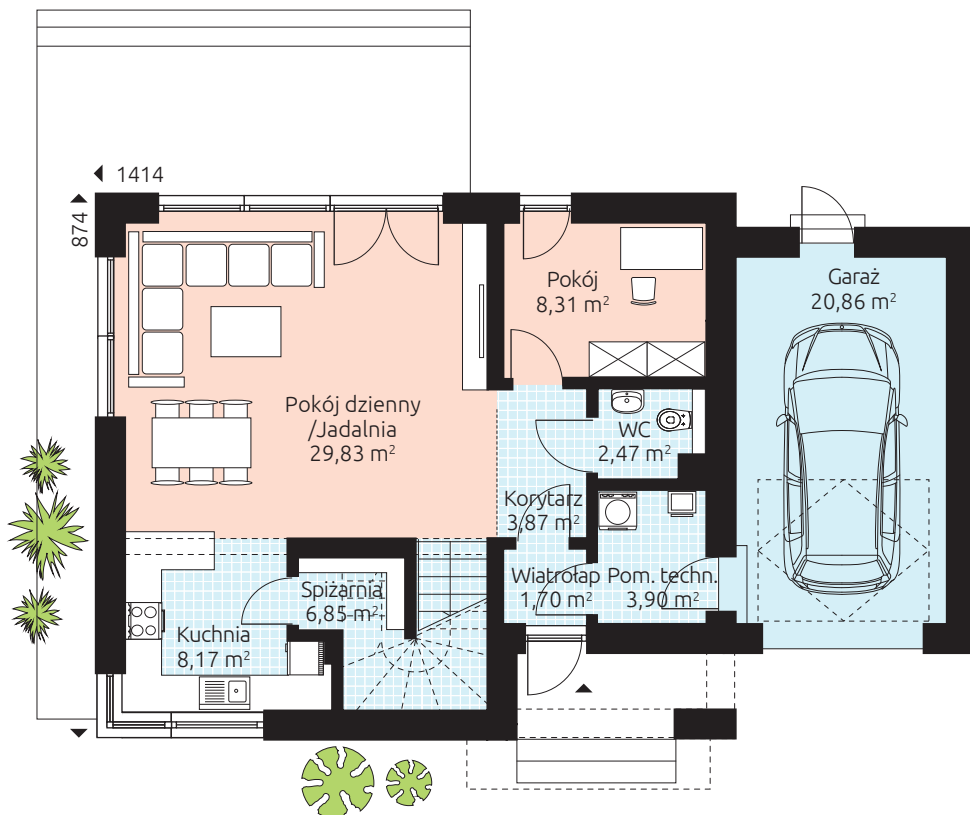

PRIMO 151G

Powierzchnia podłóg 150,82 m² (129,96 m² + 20,86 m²)

Powierzchnia podłóg parteru: 85,96 m²

Powierzchnia podłóg poddasza: 64,86 m²