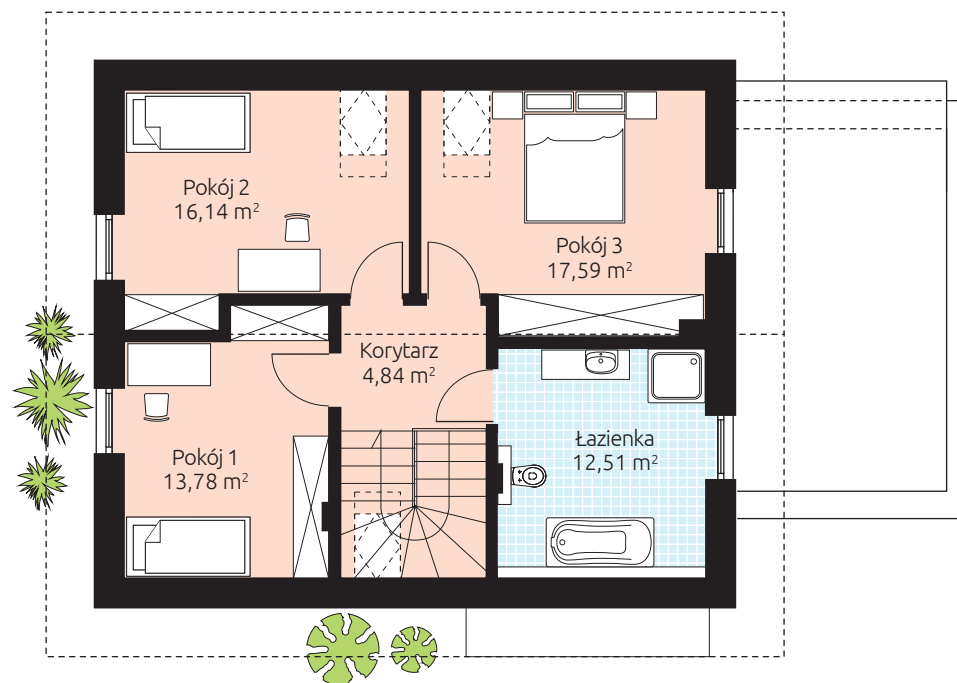

PRIMO 151G

Powierzchnia podłóg 150,82 m² (129,96 m² + 20,86 m²)

Powierzchnia podłóg parteru: 85,96 m²

Powierzchnia podłóg poddasza: 64,86 m²