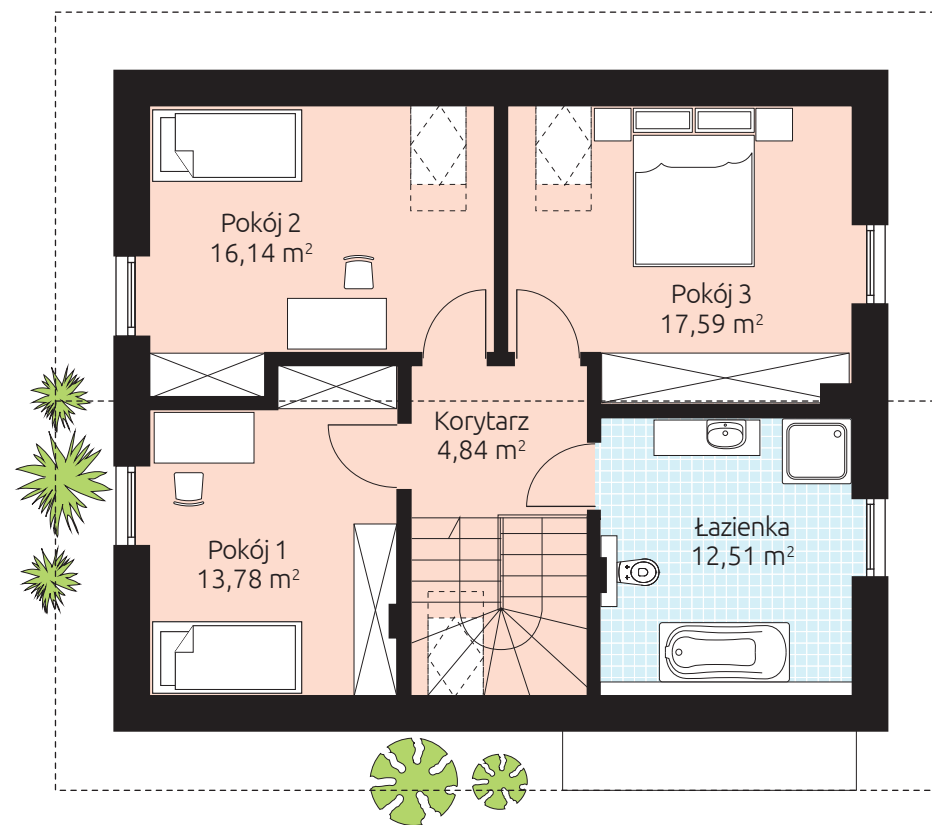

PRIMO 130

Powierzchnia podtóg 129,96 m²

Powierzchnia podtóg parteru: 65,10 m²

Powierzchnia podtóg poddasza: 64,86 m²