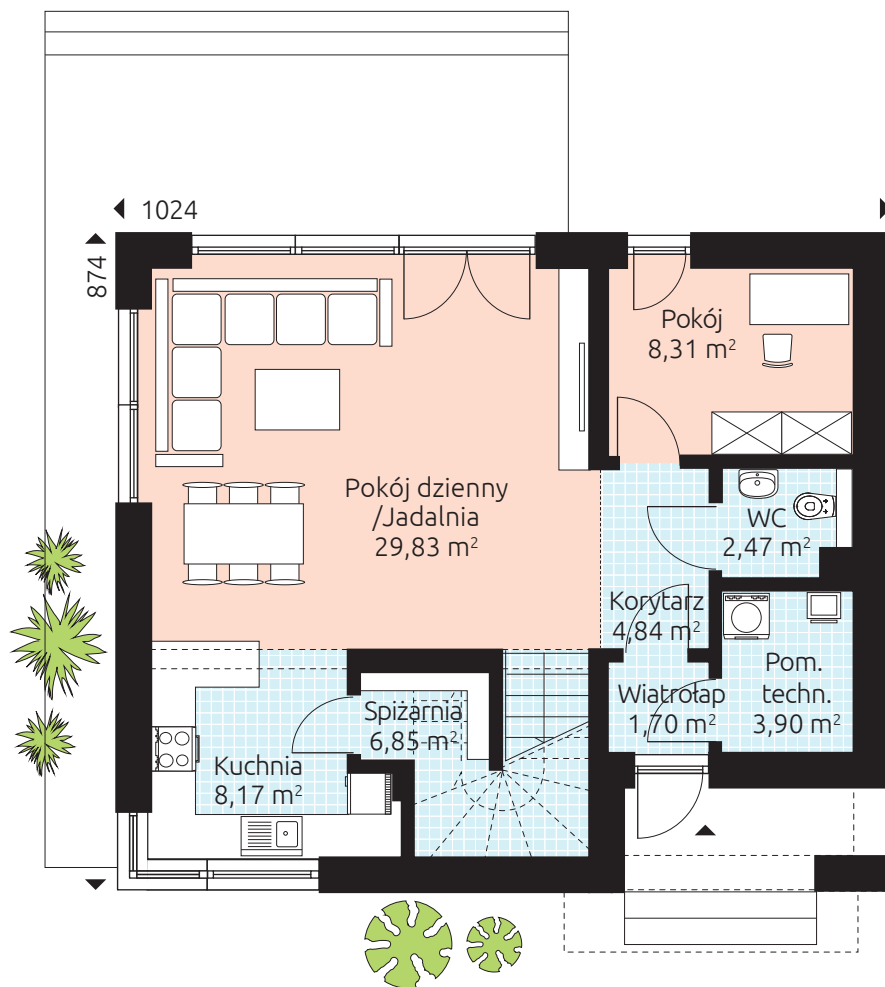

PRIMO 130

Powierzchnia podtóg 129,96 m²

Powierzchnia podtóg parteru: 65,10 m²

Powierzchnia podtóg poddasza: 64,86 m²