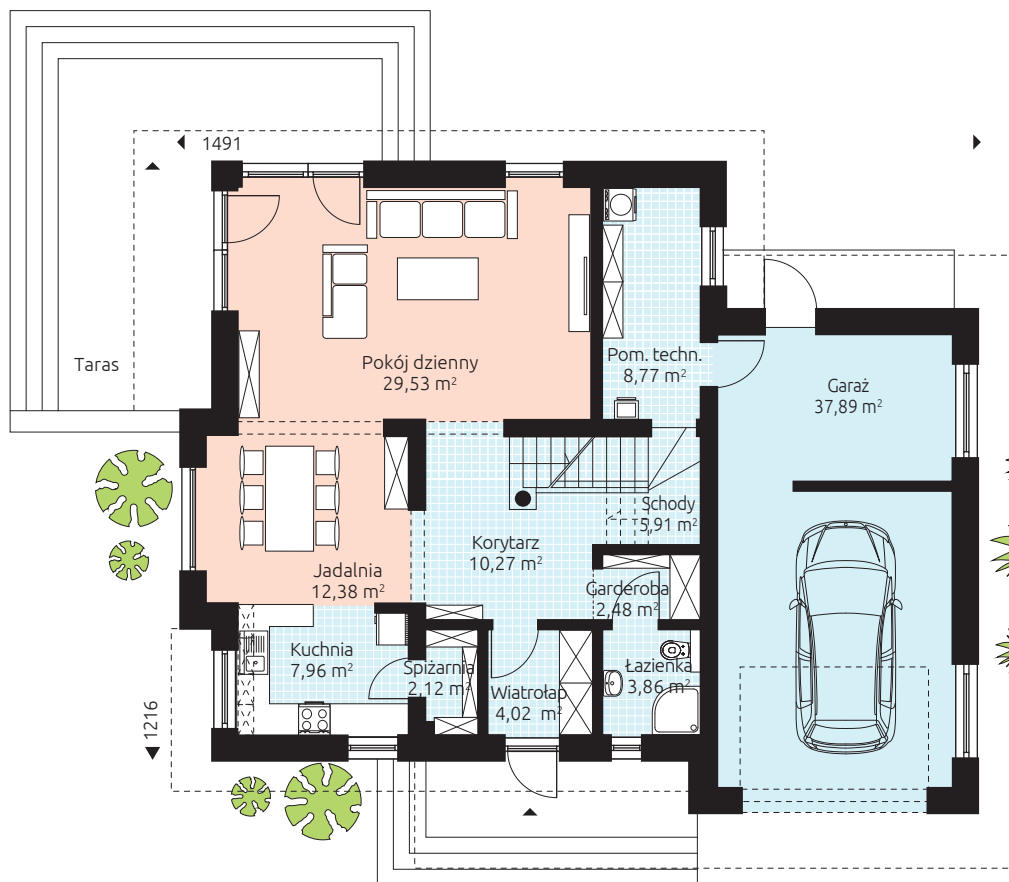

NOVO 246G

Powierzchnia podłóg 245,36 m² (207,47 m² + 37,89 m²)

Powierzchnia podłóg parteru: 125,19 m²

Powierzchnia podłóg poddasza: 120,17 m²