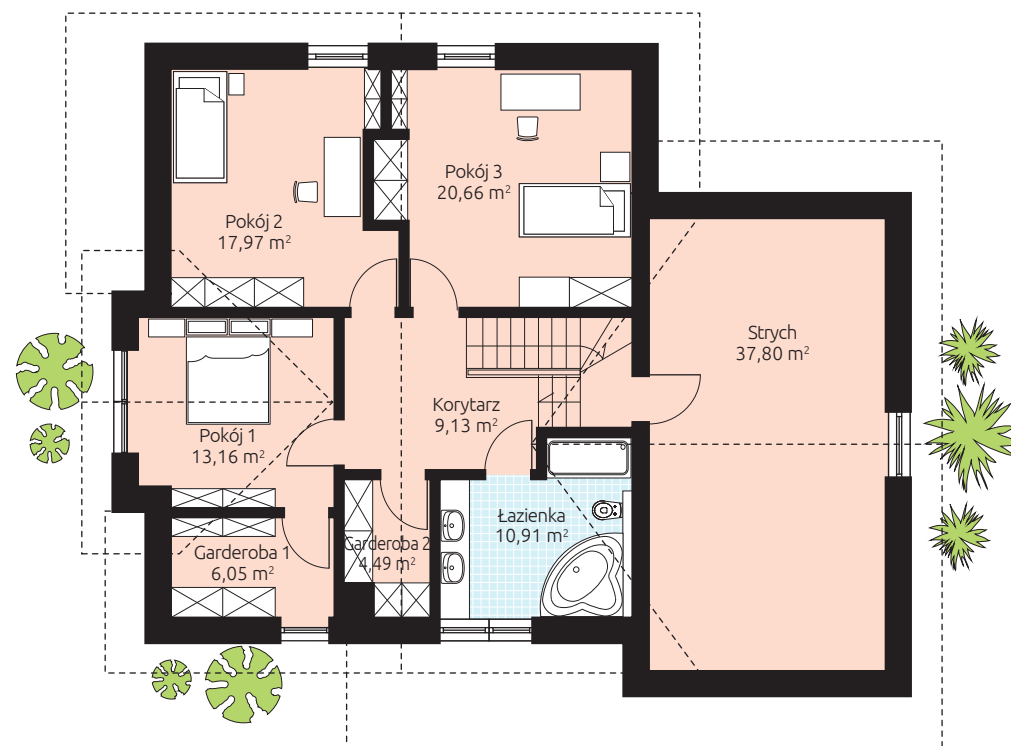

NOVO 246G

Powierzchnia podłóg 245,36 m² (207,47 m² + 37,89 m²)

Powierzchnia podłóg parteru: 125,19 m²

Powierzchnia podłóg poddasza: 120,17 m²