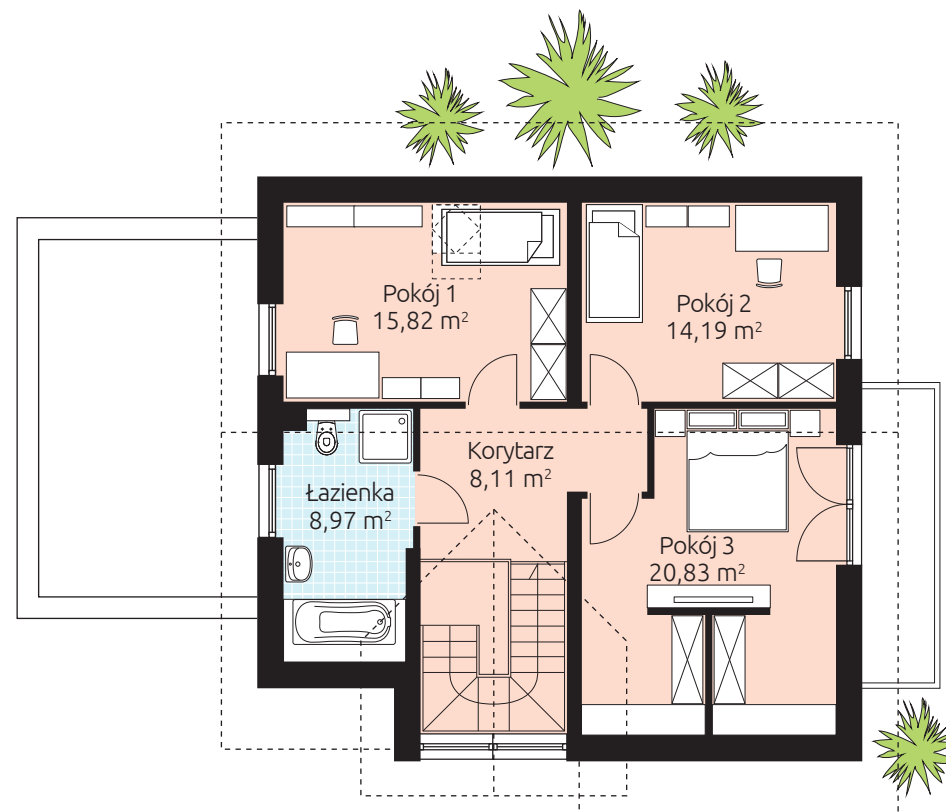

NOVO 173G

Powierzchnia podłóg 172,32 m² (149,16 m² + 23,16 m²)

Powierzchnia podłóg parteru: 103,97 m²

Powierzchnia podłóg poddasza: 68,35 m²