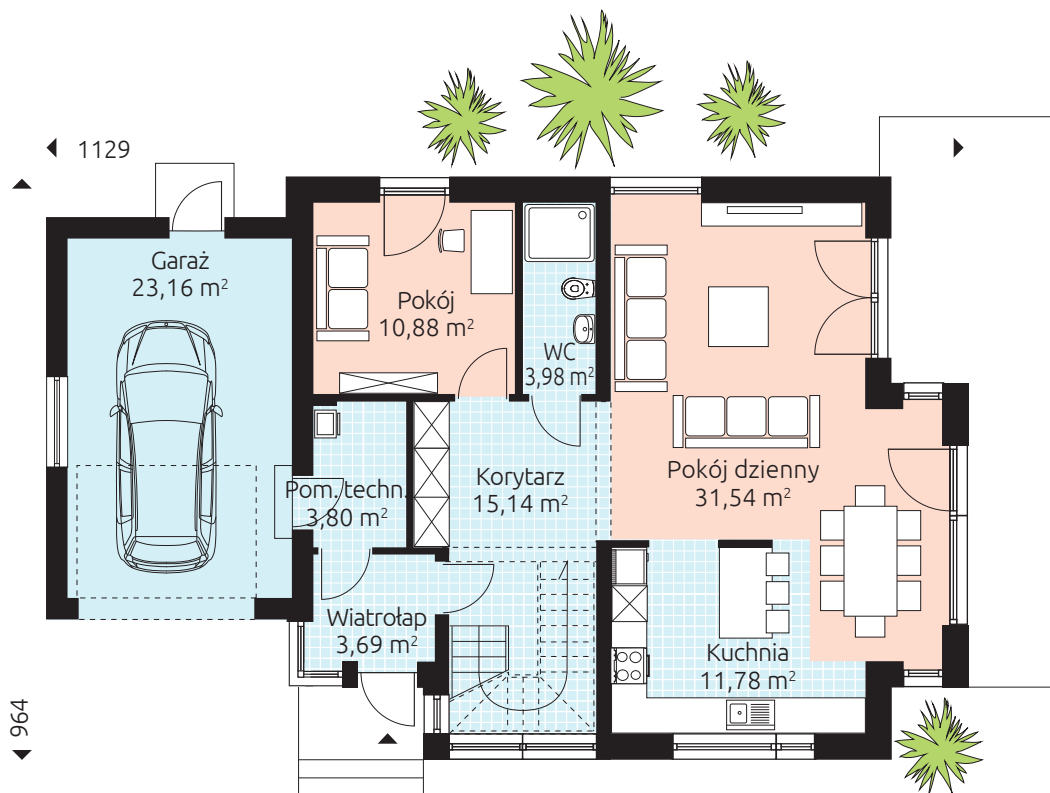

NOVO 173G

Powierzchnia podłóg 172,32 m² (149,16 m² + 23,16 m²)

Powierzchnia podłóg parteru: 103,97 m²

Powierzchnia podłóg poddasza: 68,35 m²