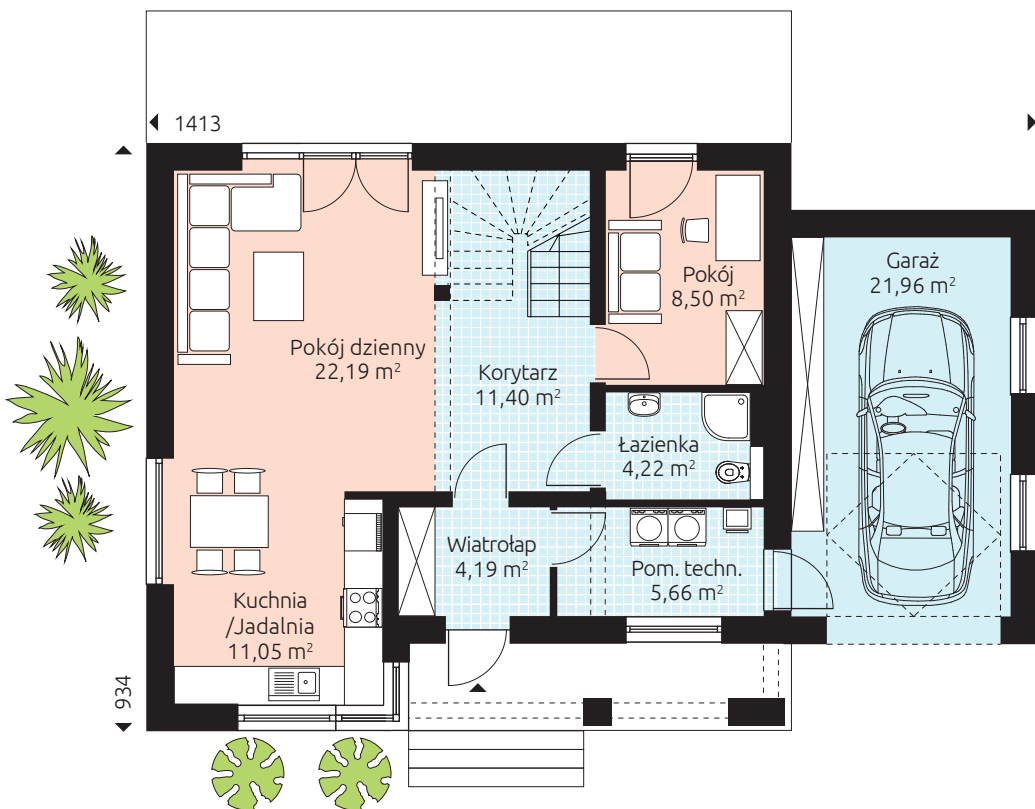

NOVO 161G

Powierzchnia podłóg 160,66 m²

Powierzchnia podłóg parteru: 89,17 m²

Powierzchnia podłóg poddasza: 71,49 m²