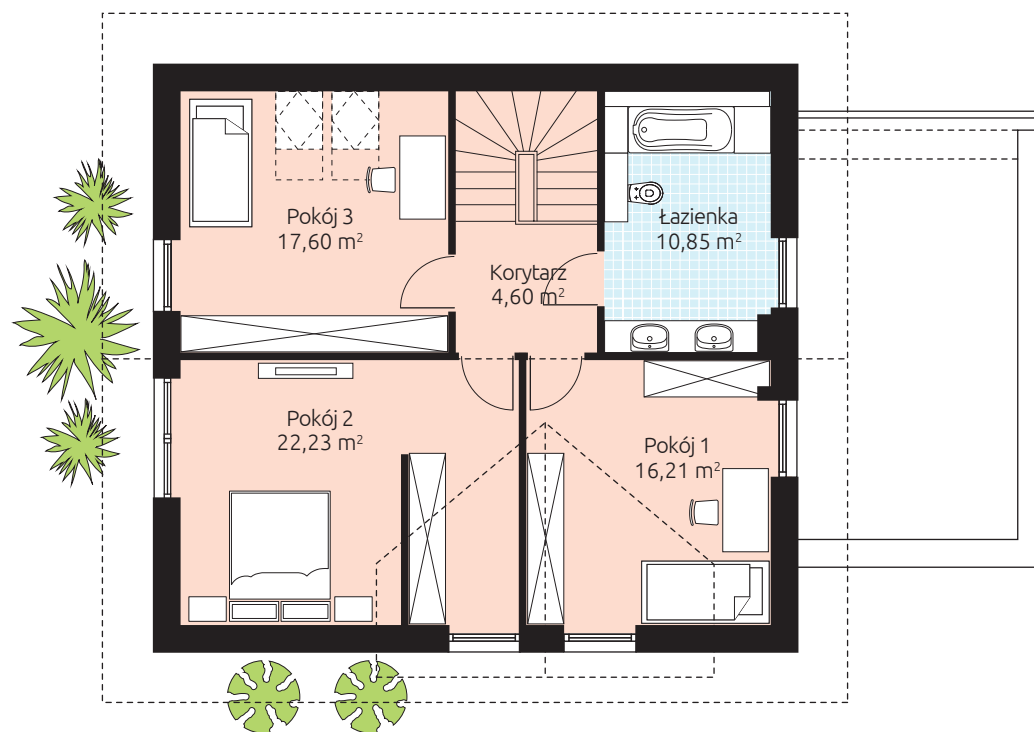

NOVO 161G

Powierzchnia podłóg 160,66 m²

Powierzchnia podłóg parteru: 89,17 m²

Powierzchnia podłóg poddasza: 71,49 m²