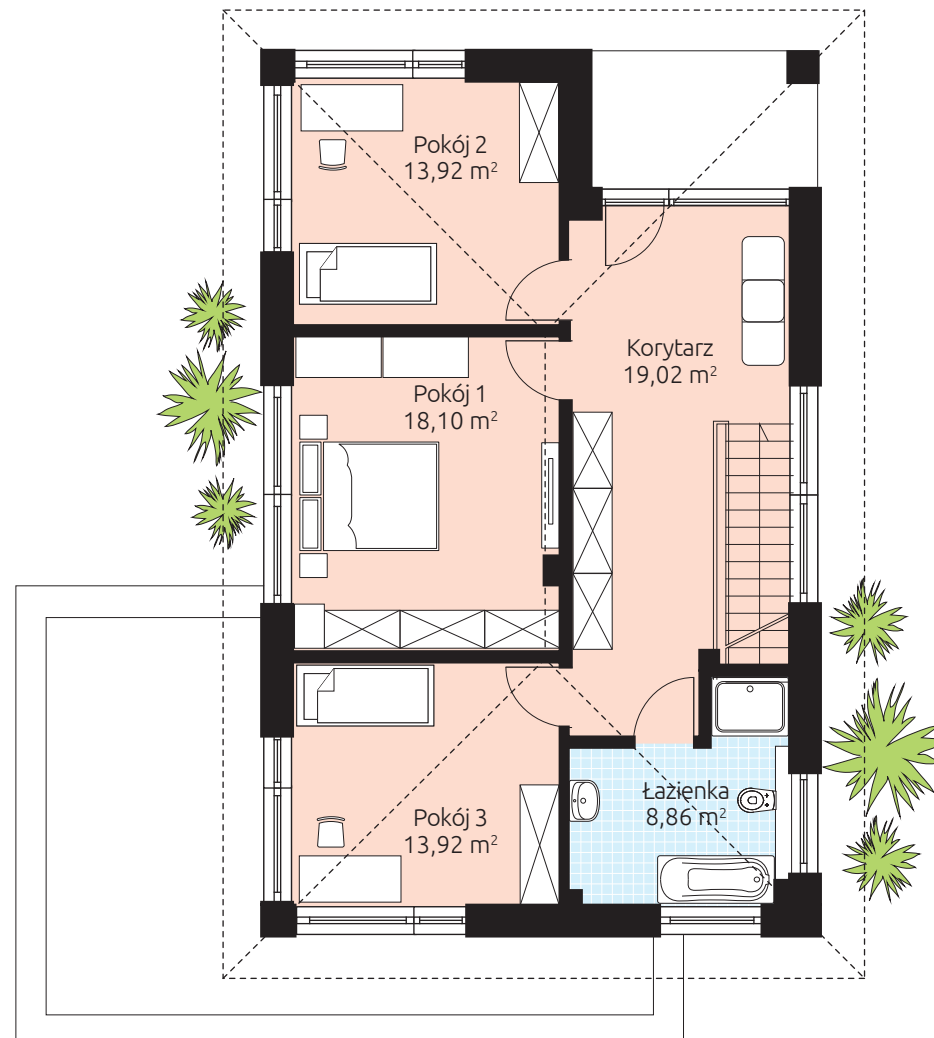

CUBE 151

Powierzchnia podłóg 150,92 m²

Powierzchnia podłóg parteru: 77,10 m²

Powierzchnia podłóg piętra: 73,82 m²