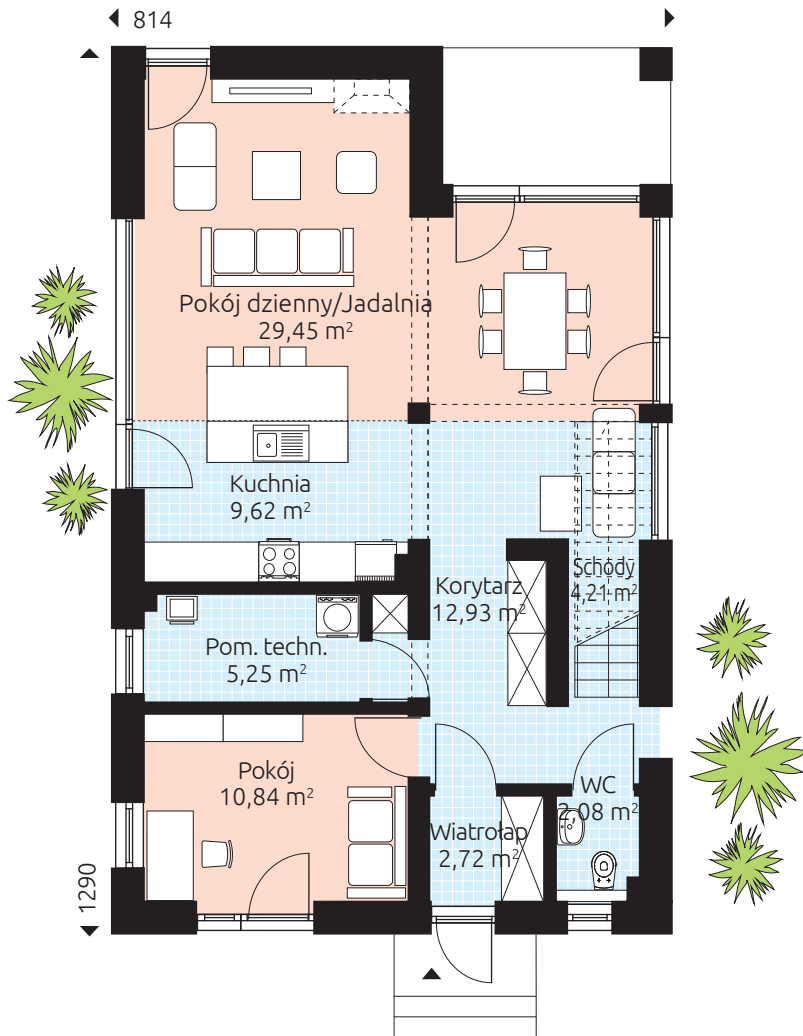

CUBE 151

Powierzchnia podłóg 150,87 m²

Powierzchnia podłóg parteru: 77,10 m²

Powierzchnia podłóg piętra: 73,82 m²