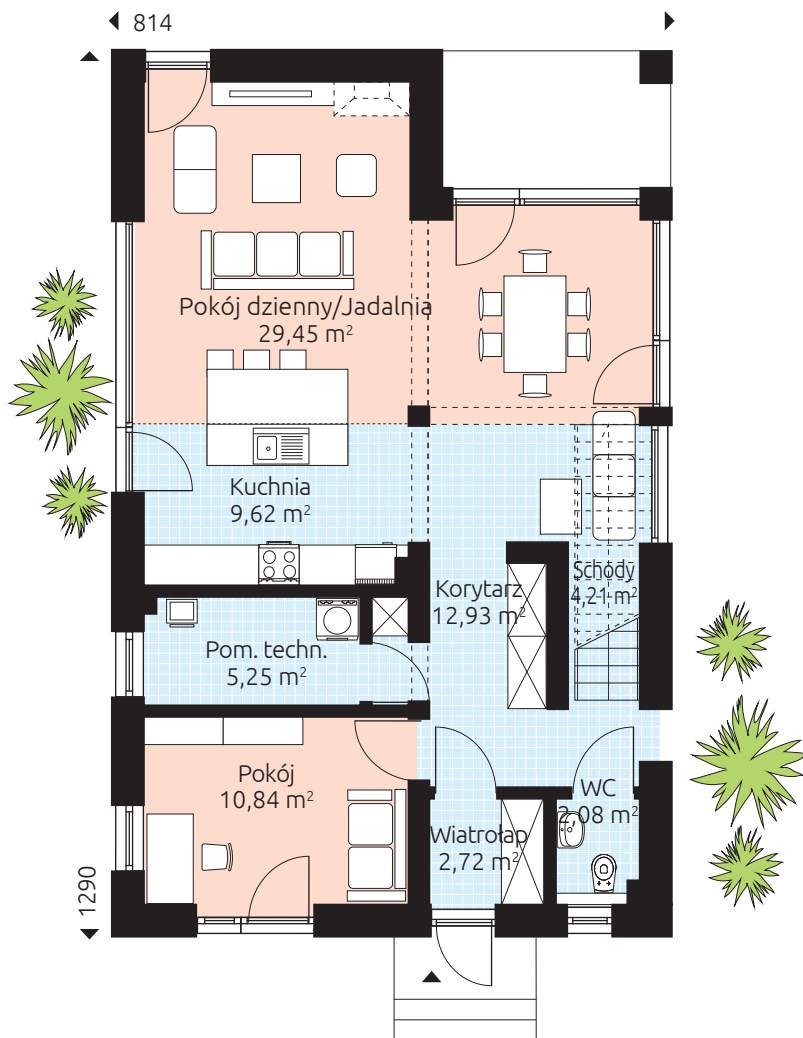

CUBE 151

Powierzchnia podłóg 150,92 m²

Powierzchnia podłóg parteru: 77,10 m²

Powierzchnia podłóg piętra: 73,82 m²