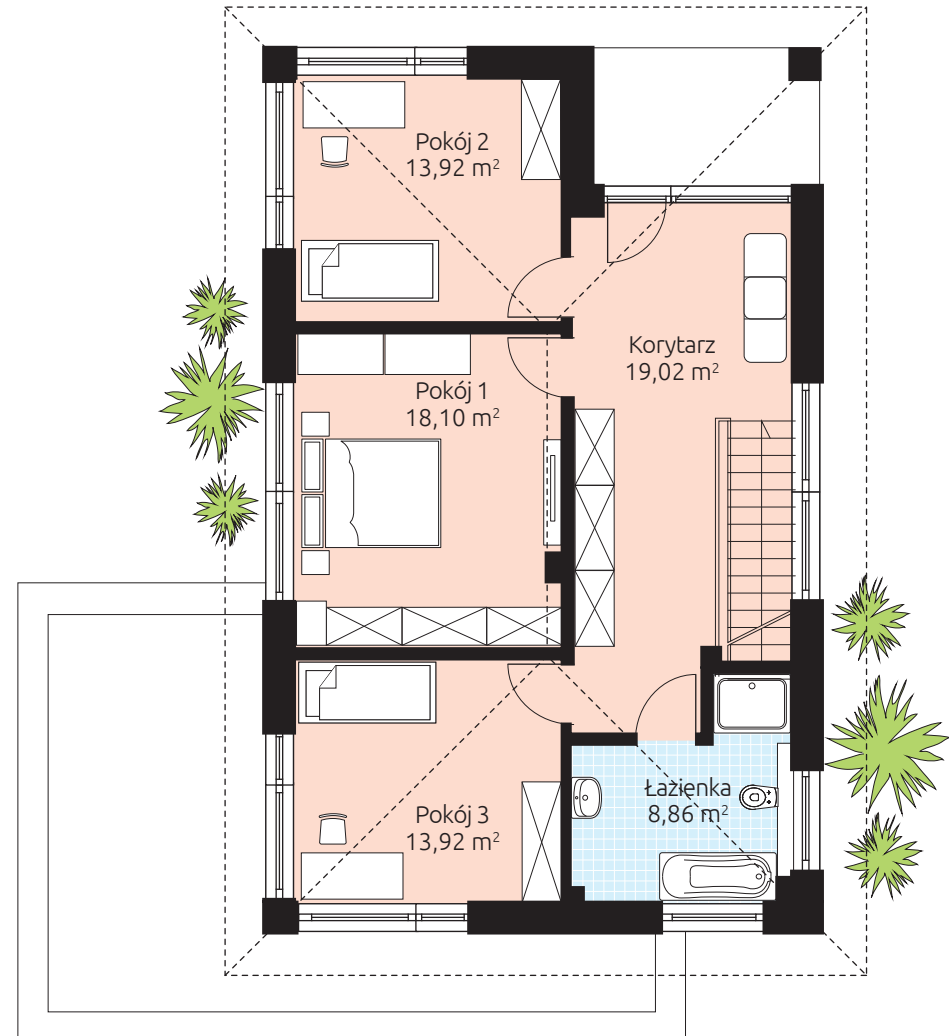

CUBE 151

Powierzchnia podłóg 150,87 m²

Powierzchnia podłóg parteru: 77,10 m²

Powierzchnia podłóg piętra: 73,82 m²