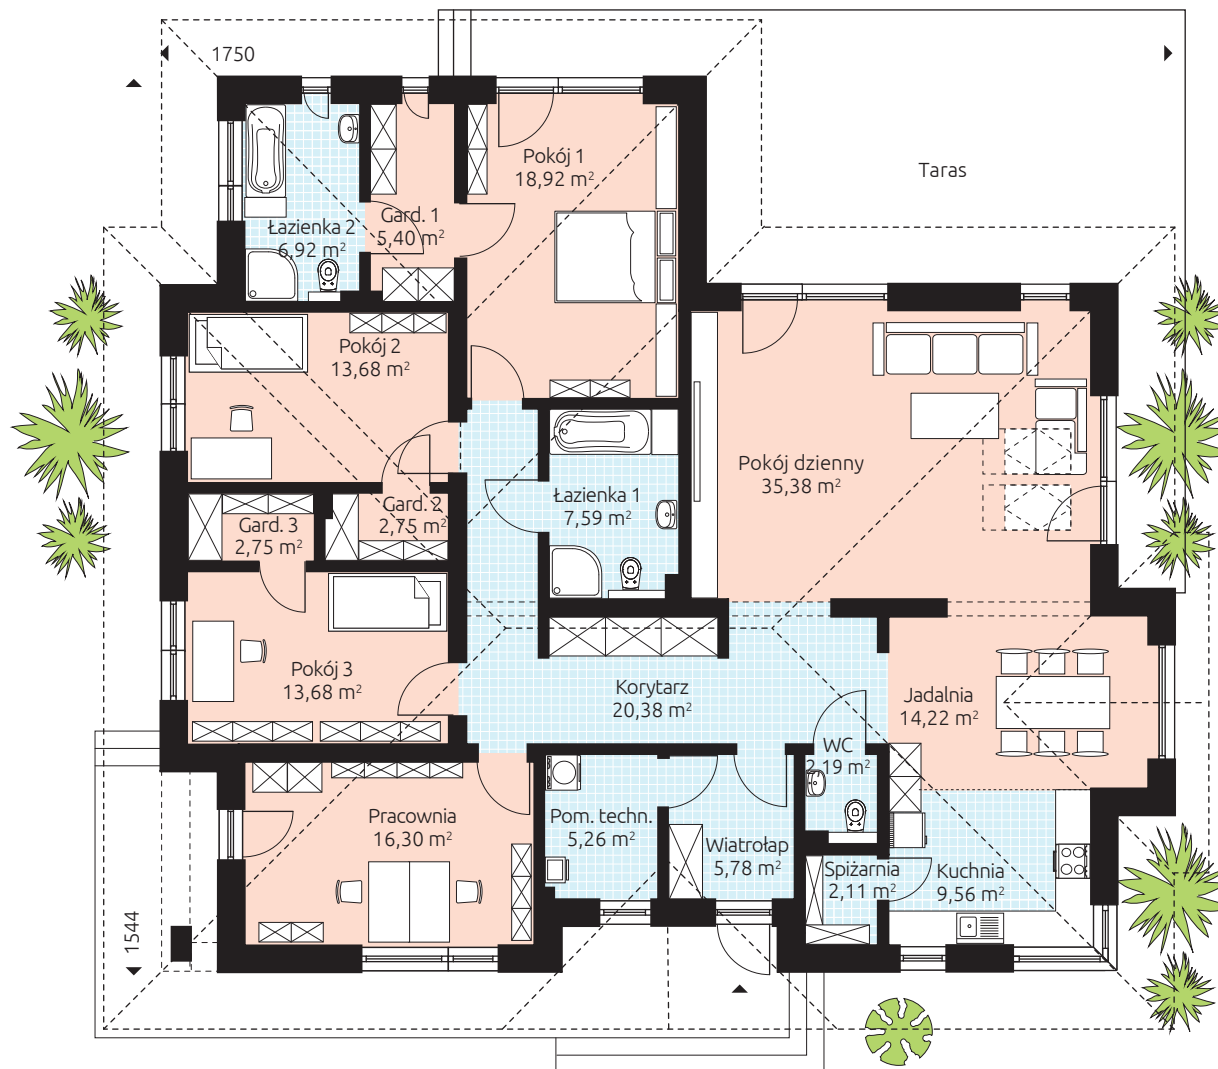

COMFORT 184

Powierzchnia podłóg 183,38 m²

Powierzchnia podłóg parteru: 183,38 m²