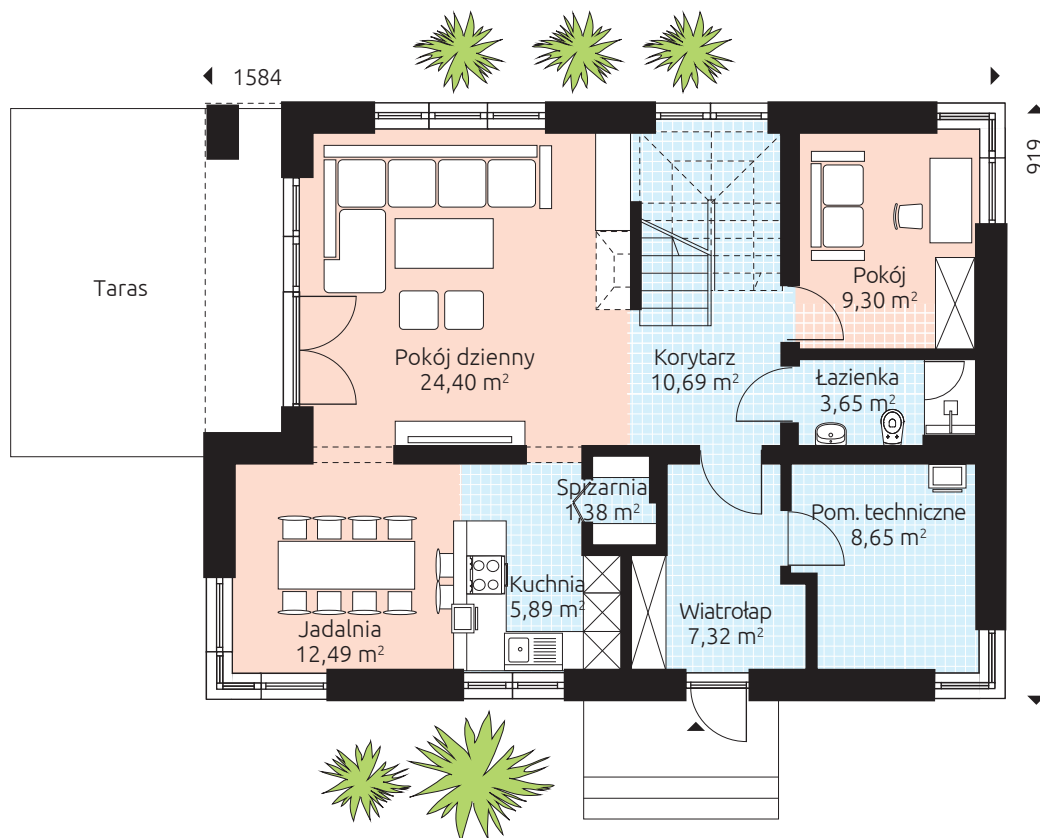

BALANCE 169

Powierzchnia podłóg 168,71 m²

Powierzchnia podłóg parteru: 84,94 m²

Powierzchnia podłóg piętra: 83,77 m²