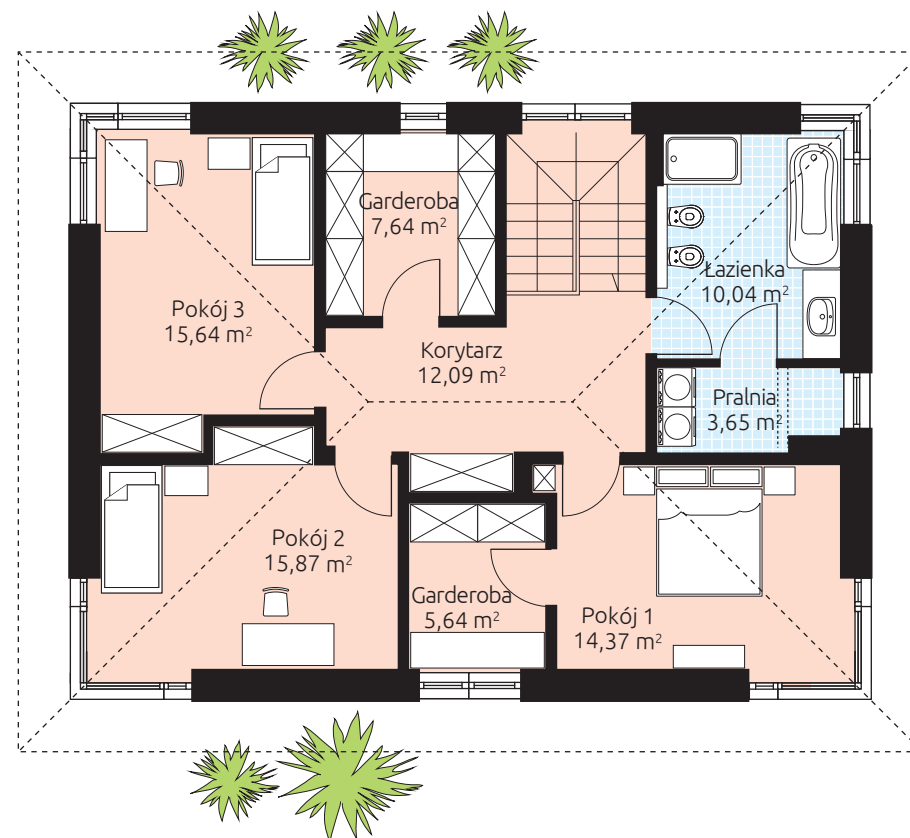

BALANCE 169

Powierzchnia podłóg 168,71 m²

Powierzchnia podłóg parteru: 84,94 m²

Powierzchnia podłóg piętra: 83,77 m²