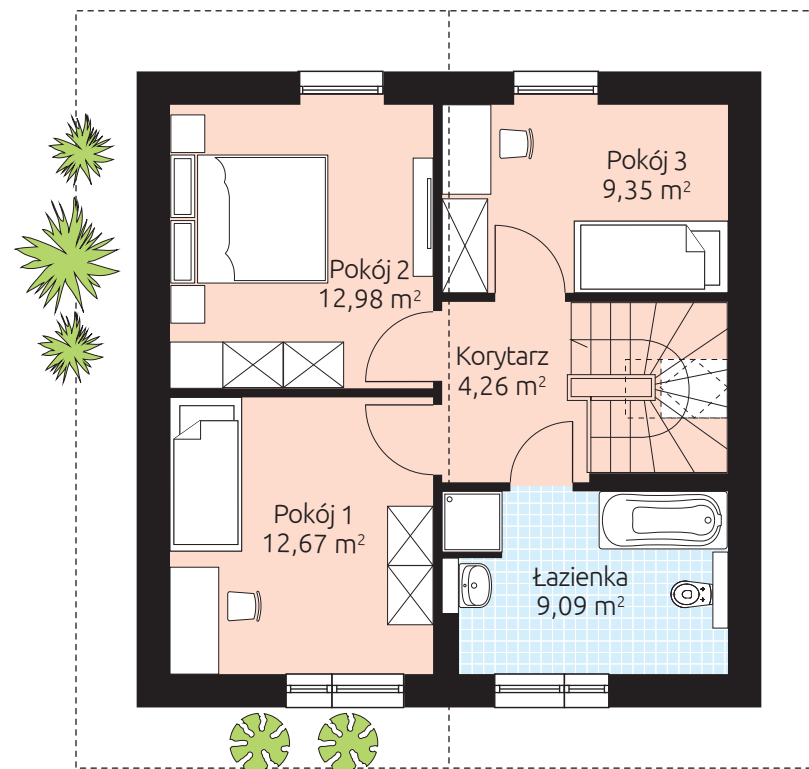

SOLO 101

Powierzchnia podłóg 101,54 m²

Powierzchnia podłóg parteru 53,19 m²

Powierzchnia podłóg poddasza 48,35 m²