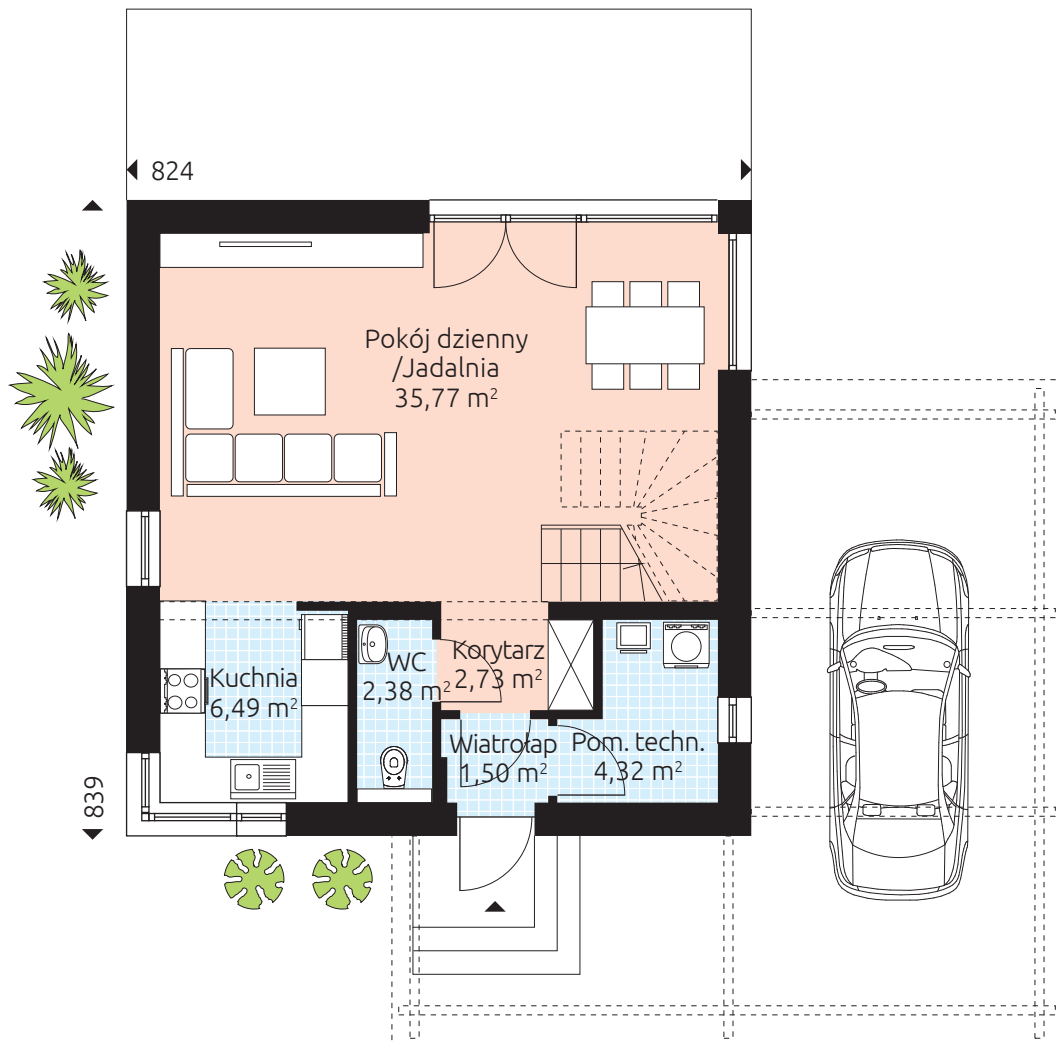

SOLO 101

Powierzchnia podłóg 101,54 m²

Powierzchnia podłóg parteru 53,19 m²

Powierzchnia podłóg poddasza 48,35 m²