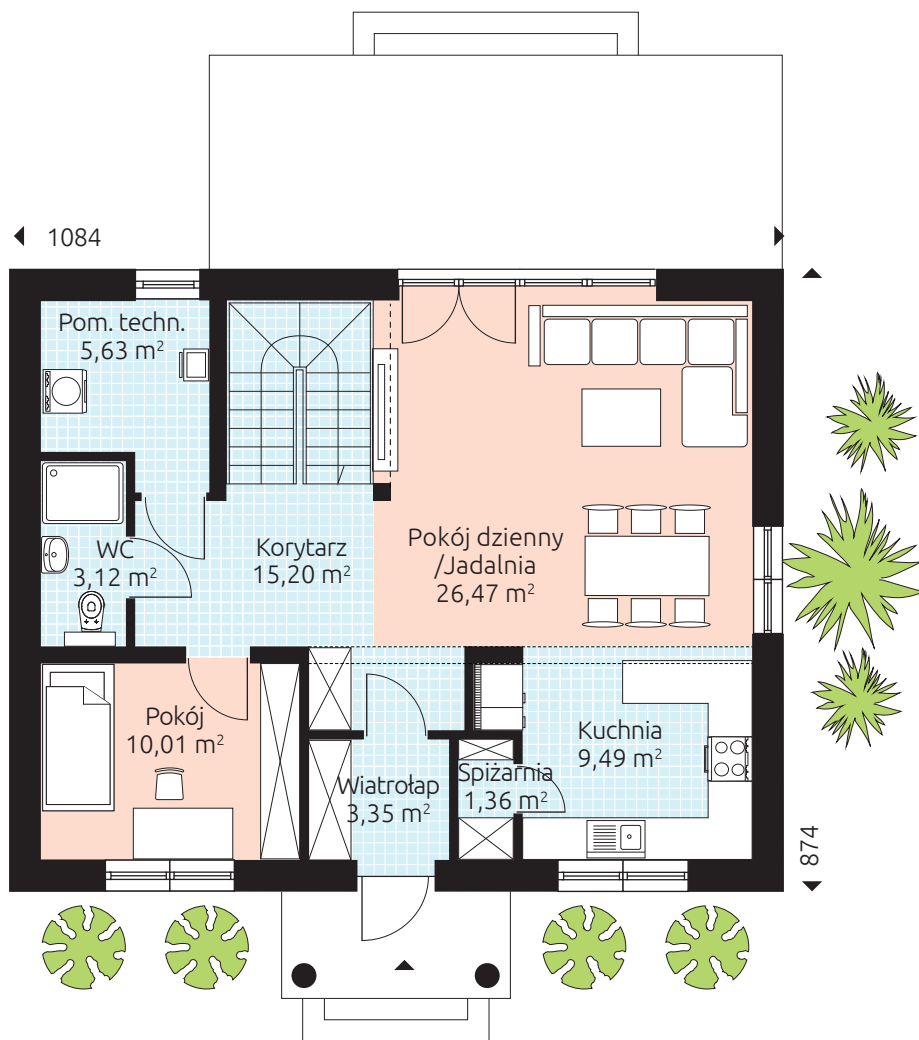

VILLA 149

Powierzchnia podłóg 148,11 m²

Powierzchnia podłóg parteru 74,63 m²

Powierzchnia podłóg poddasza 73,48 m²