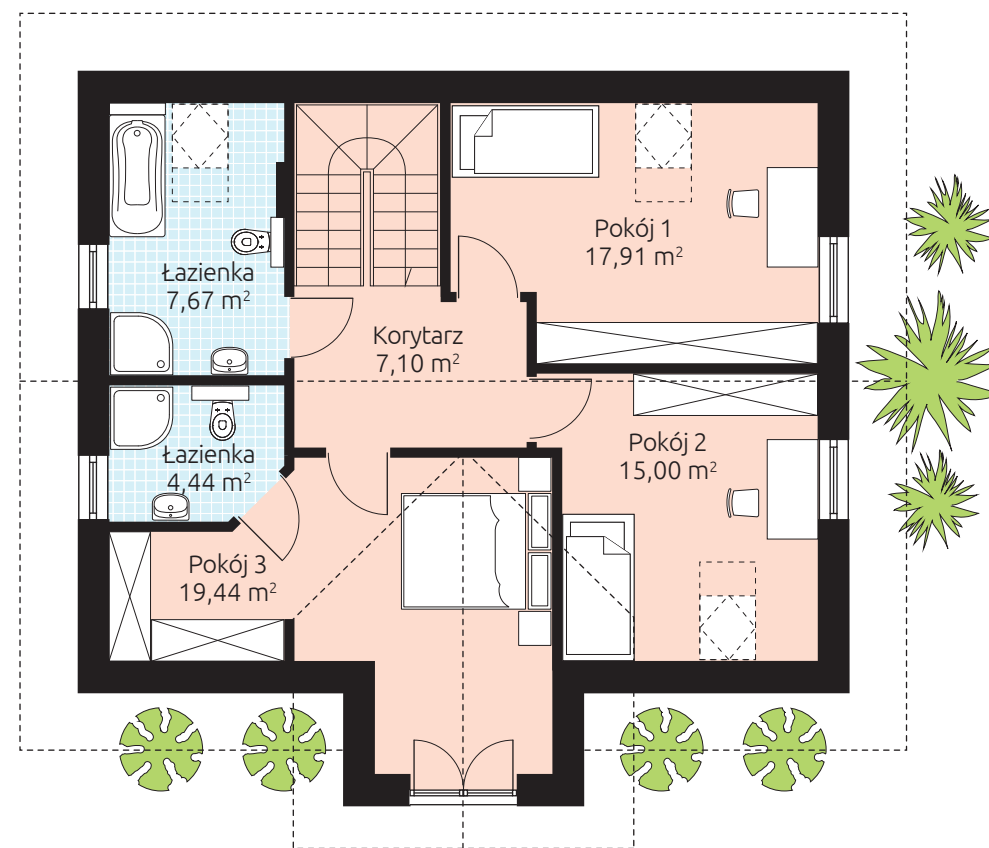

VILLA 149

Powierzchnia podłóg 148,11 m²

Powierzchnia podłóg parteru 74,63 m²

Powierzchnia podłóg poddasza 73,48 m²