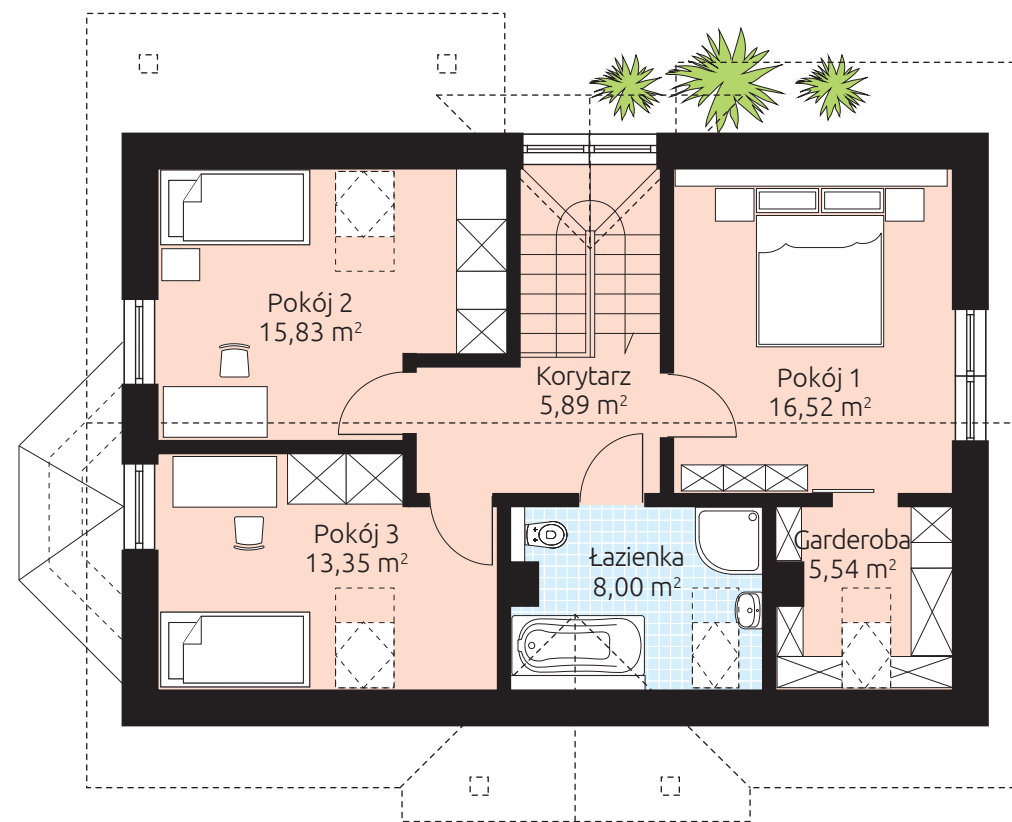

# SUNNY 137

Powierzchnia podłóg 136,49 m<sup>2</sup>

Powierzchnia podłóg parteru: 71,36 m<sup>2</sup>

Powierzchnia podłóg poddasza: 65,13 m<sup>2</sup>