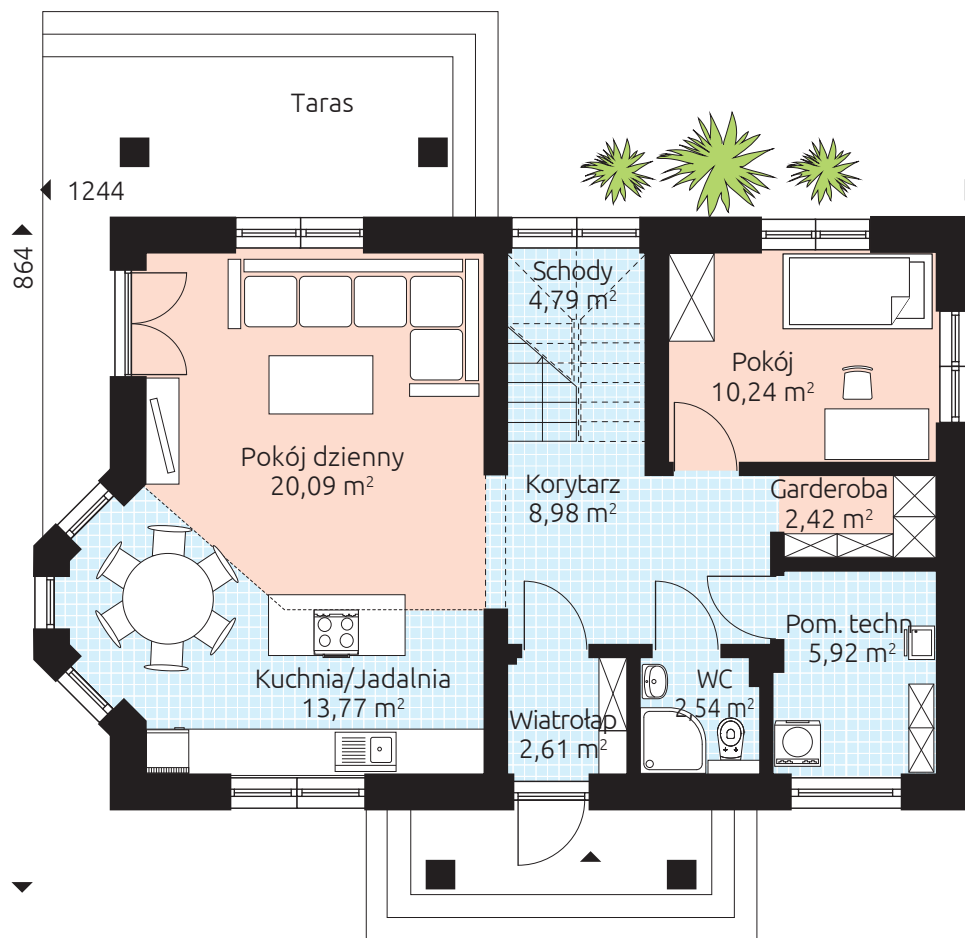

# SUNNY 137

Powierzchnia podłóg 136,49 m<sup>2</sup>

Powierzchnia podłóg parteru: 71,36 m<sup>2</sup>

Powierzchnia podłóg poddasza: 65,13 m<sup>2</sup>