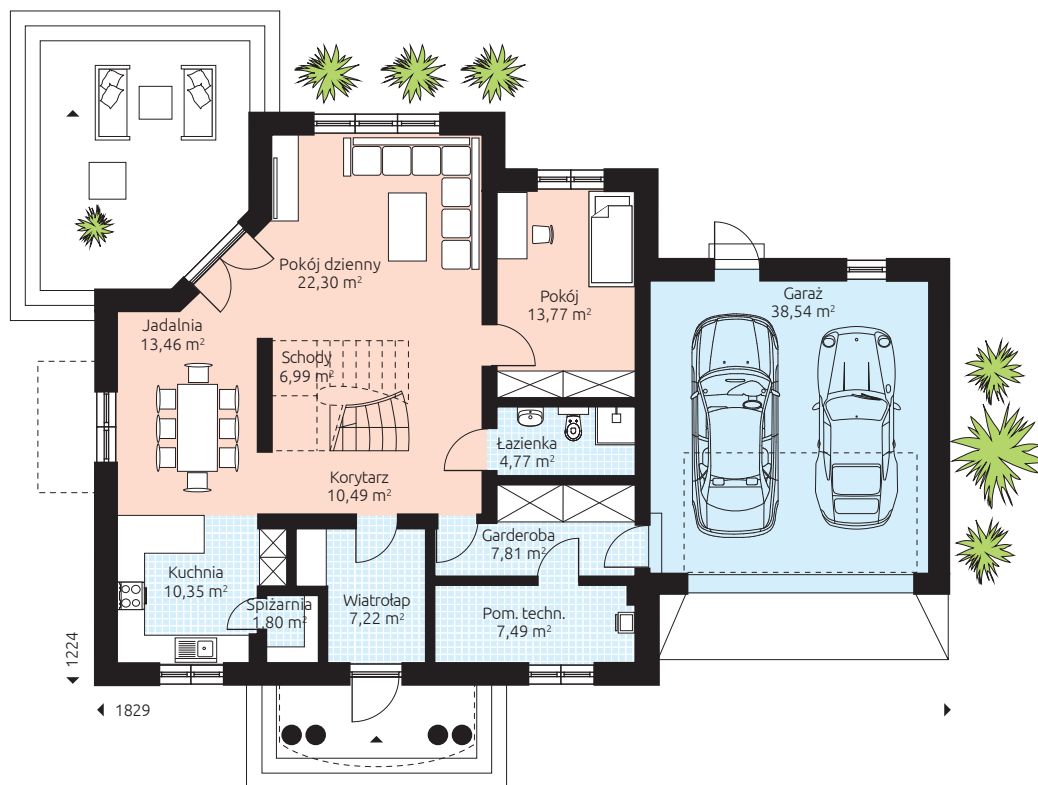

SONET 269G

Powierzchnia podłóg 268,61 m²

Powierzchnia podłóg parteru: 144,99 m²

Powierzchnia podłóg poddasza: 123,62 m²