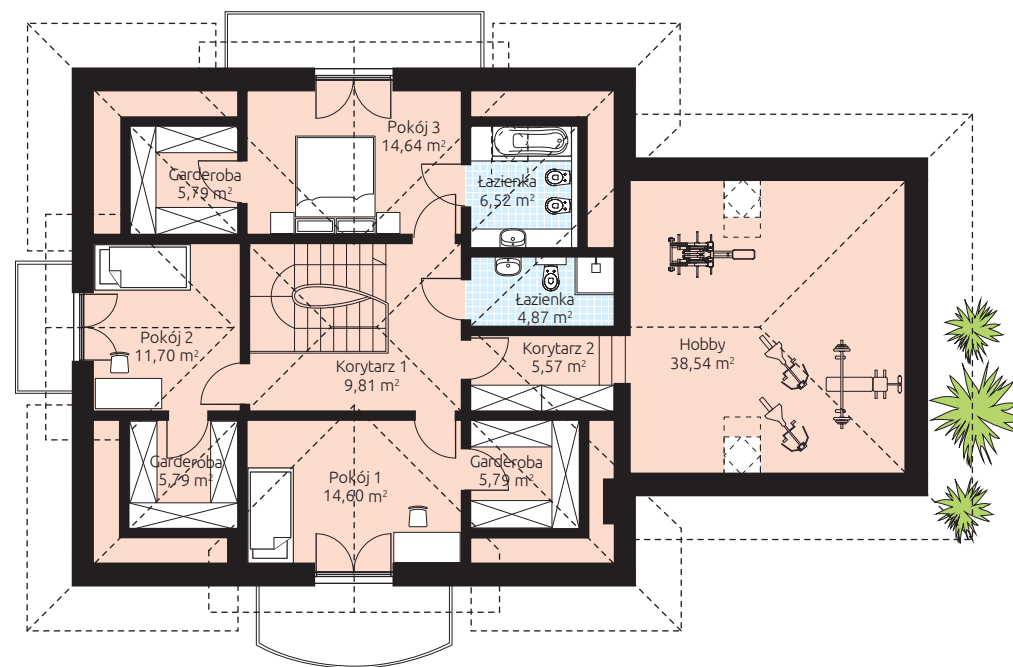

SONET 269G

Powierzchnia podłóg 268,61 m²

Powierzchnia podłóg parteru: 144,99 m²

Powierzchnia podłóg poddasza: 123,62 m²