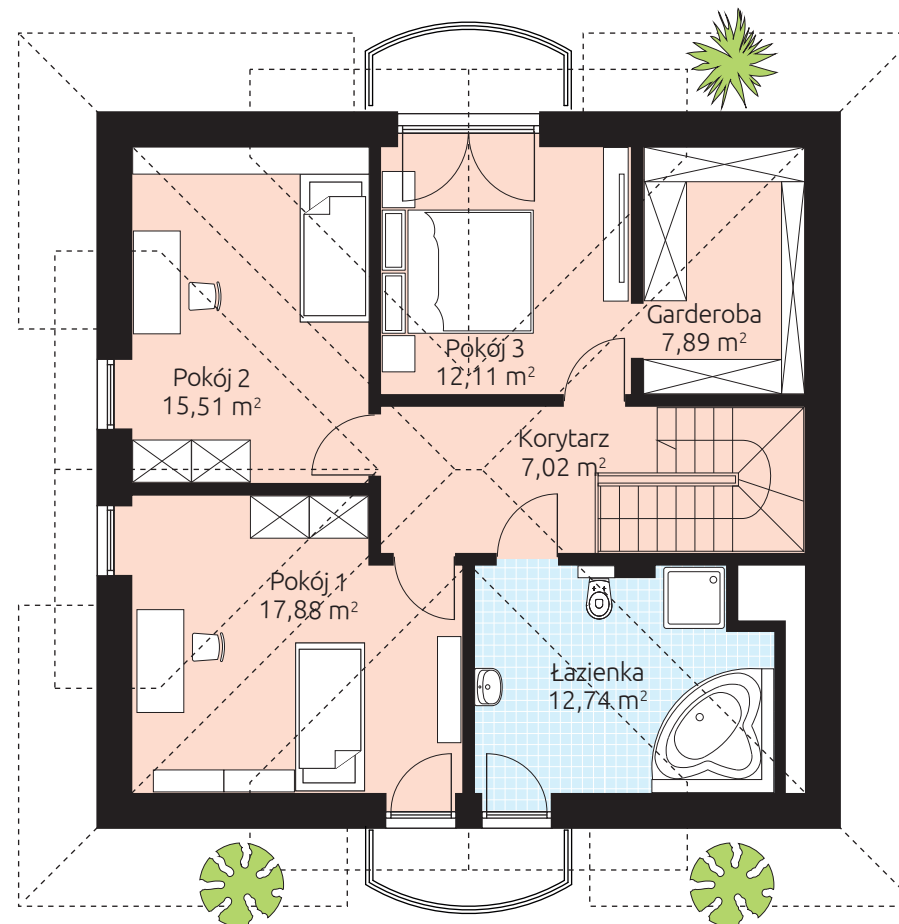

SONET 153

Powierzchnia podłóg 152,64 m²

Powierzchnia podłóg parteru: 79,49 m²

Powierzchnia podłóg poddasza: 73,15 m²