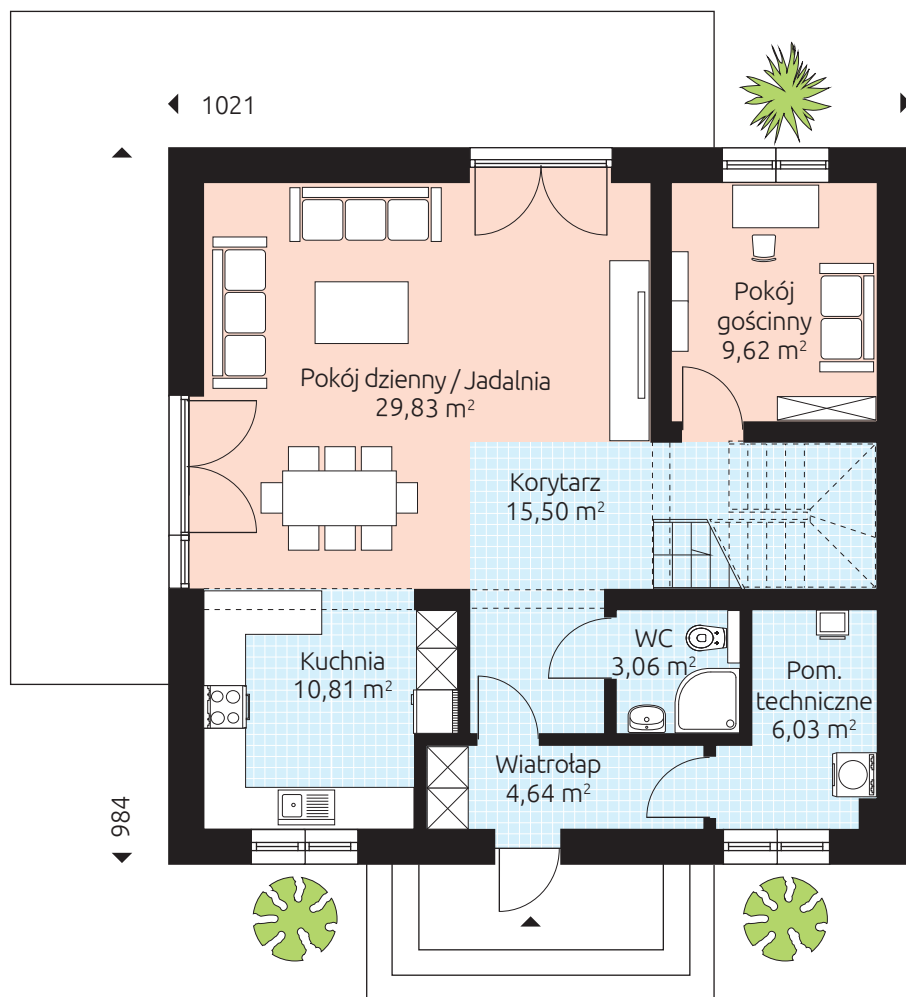

SONET 153

Powierzchnia podłóg 152,64 m²

Powierzchnia podłóg parteru: 79,49 m²

Powierzchnia podłóg poddasza: 73,15 m²