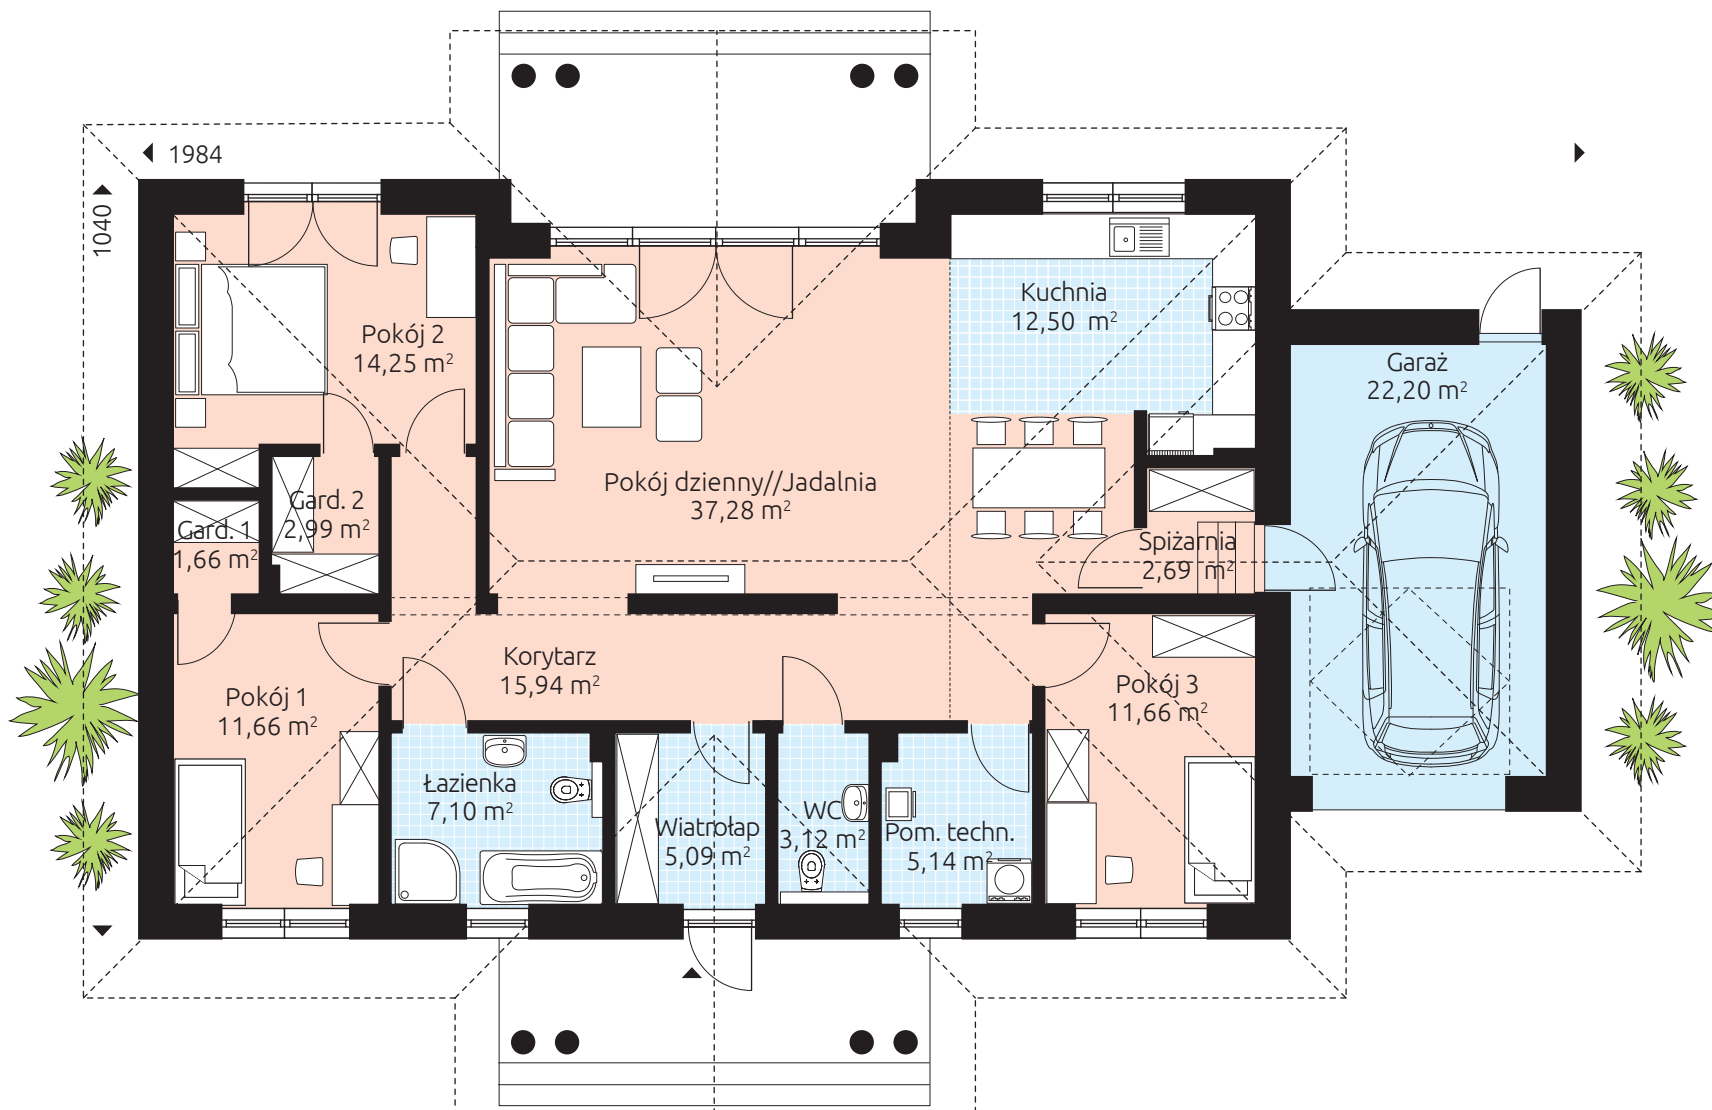

BONA 154G

Powierzchnia podłóg 153,28 m² (131,08 m² + 22,20 m²)

Powierzchnia podłóg parteru: 153,28 m²