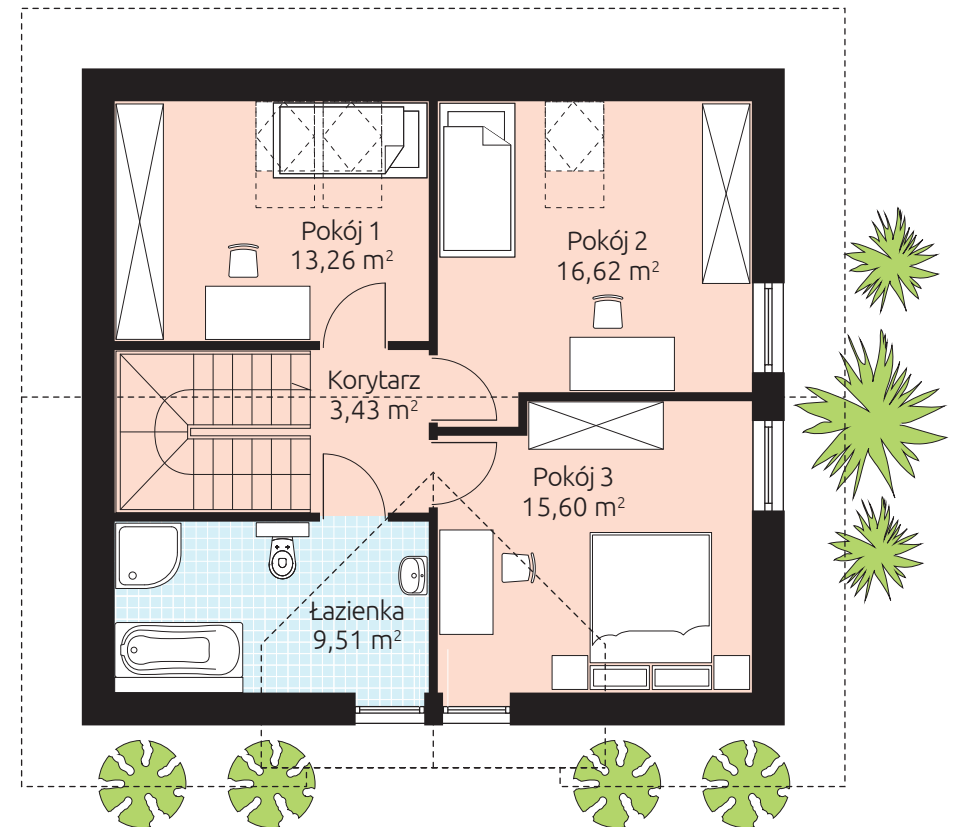

VILLA 123

Powierzchnia podłóg 122,87 m²

Powierzchnia podłóg parteru 64,45 m²

Powierzchnia podłóg poddasza 58,42 m²