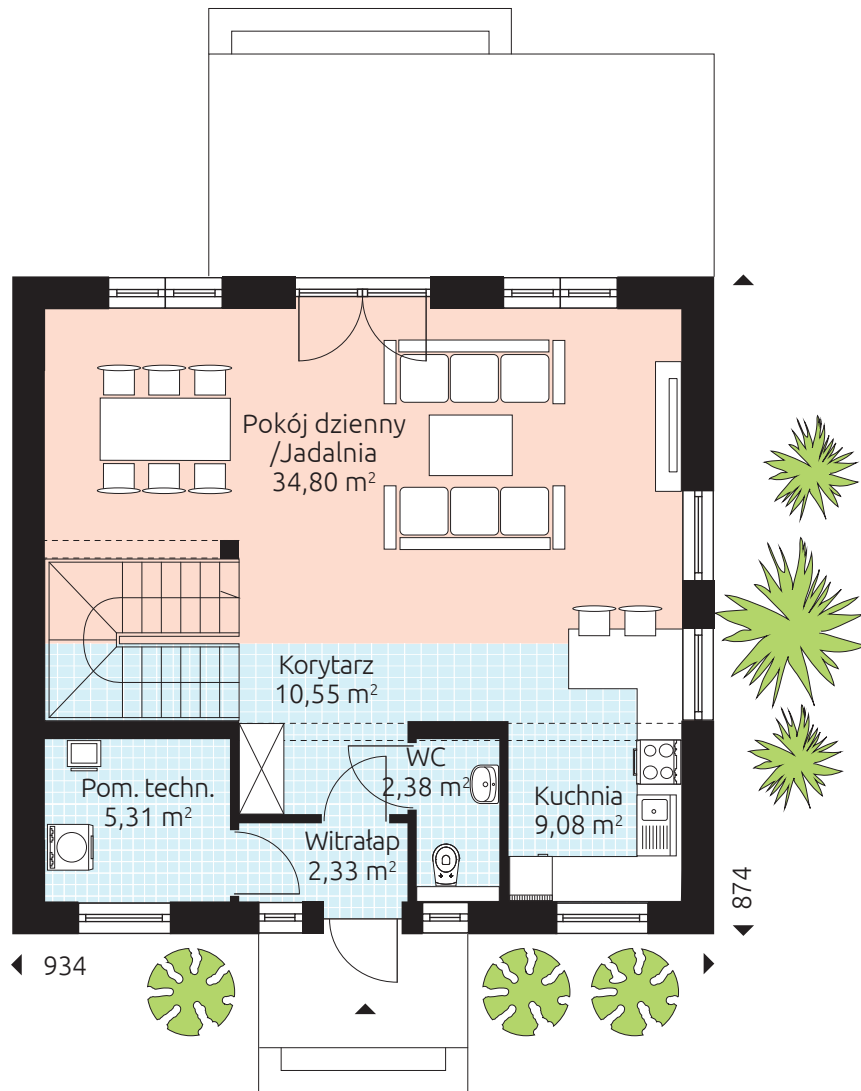

VILLA 123

Powierzchnia podłóg 122,87 m²

Powierzchnia podłóg parteru 64,45 m²

Powierzchnia podłóg poddasza 58,42 m²