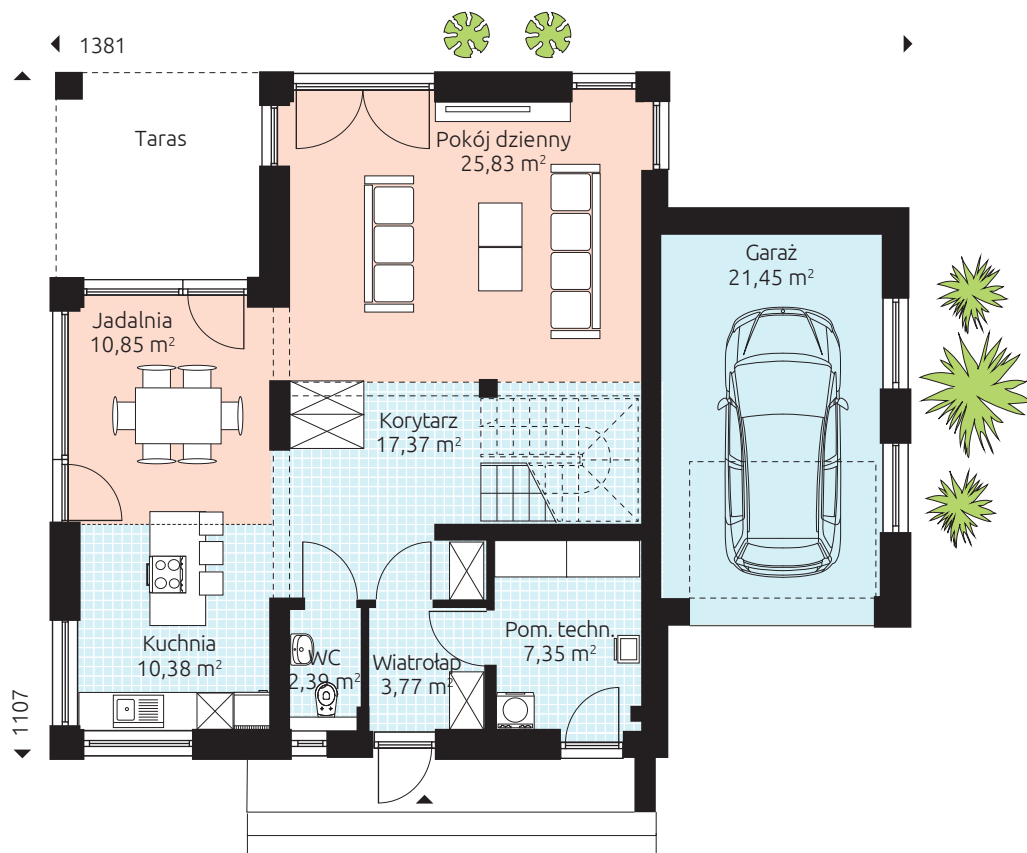

STYLE 183G

Powierzchnia podłóg 182,86 m² (157,48 m² + 21,45 m²)

Powierzchnia podłóg parteru: 99,39 m²

Powierzchnia podłóg poddasza: 79,54 m²