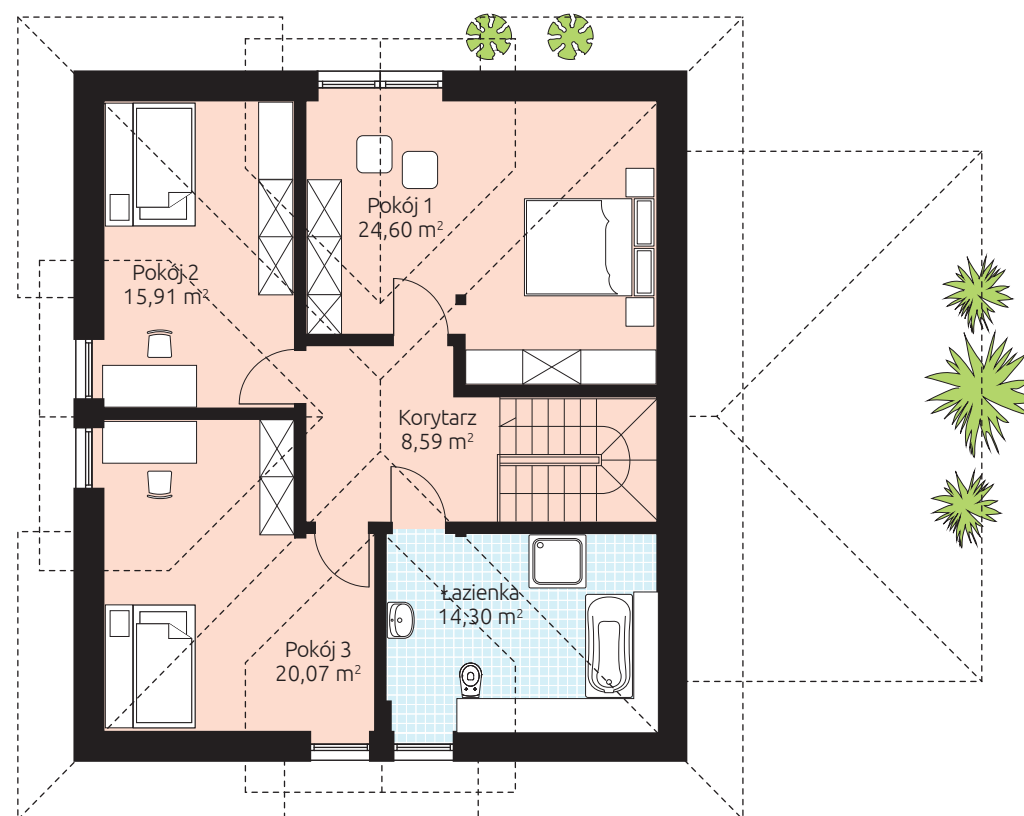

STYLE 183G

Powierzchnia podłóg 182,86 m² (157,48 m² + 21,45 m²)

Powierzchnia podłóg parteru: 99,39 m²

Powierzchnia podłóg poddasza: 79,54 m²