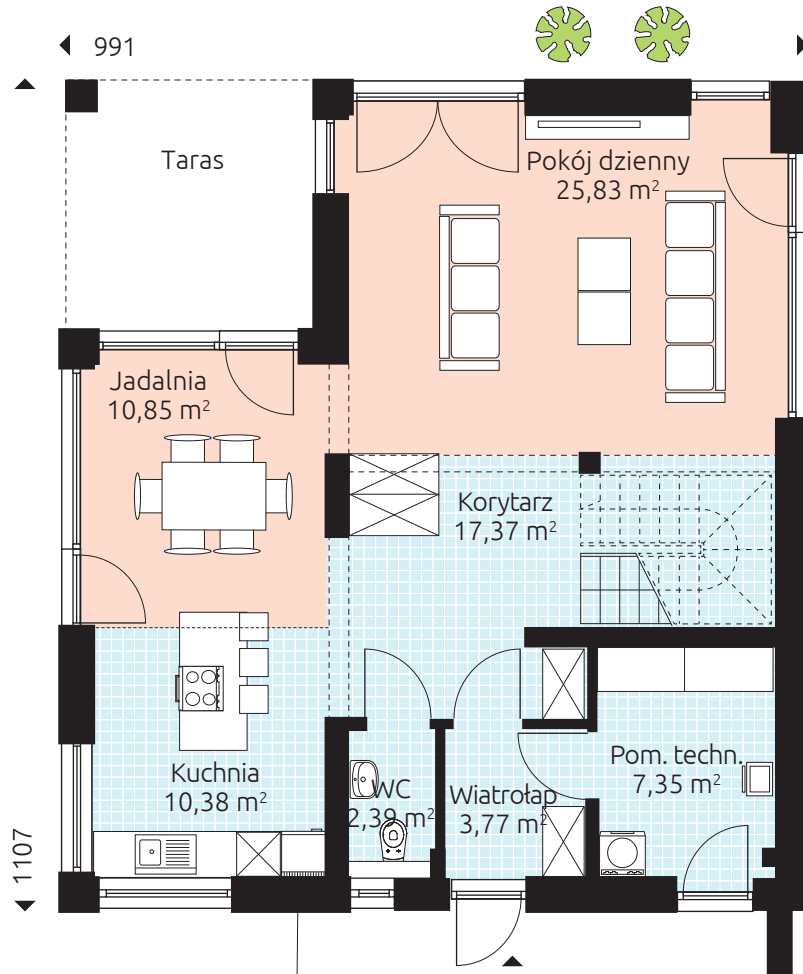

# STYLE 162

Powierzchnia podłóg 161,41 m<sup>2</sup>

Powierzchnia podłóg parteru: 77,94 m<sup>2</sup>

Powierzchnia podłóg poddasza: 79,54 m<sup>2</sup>