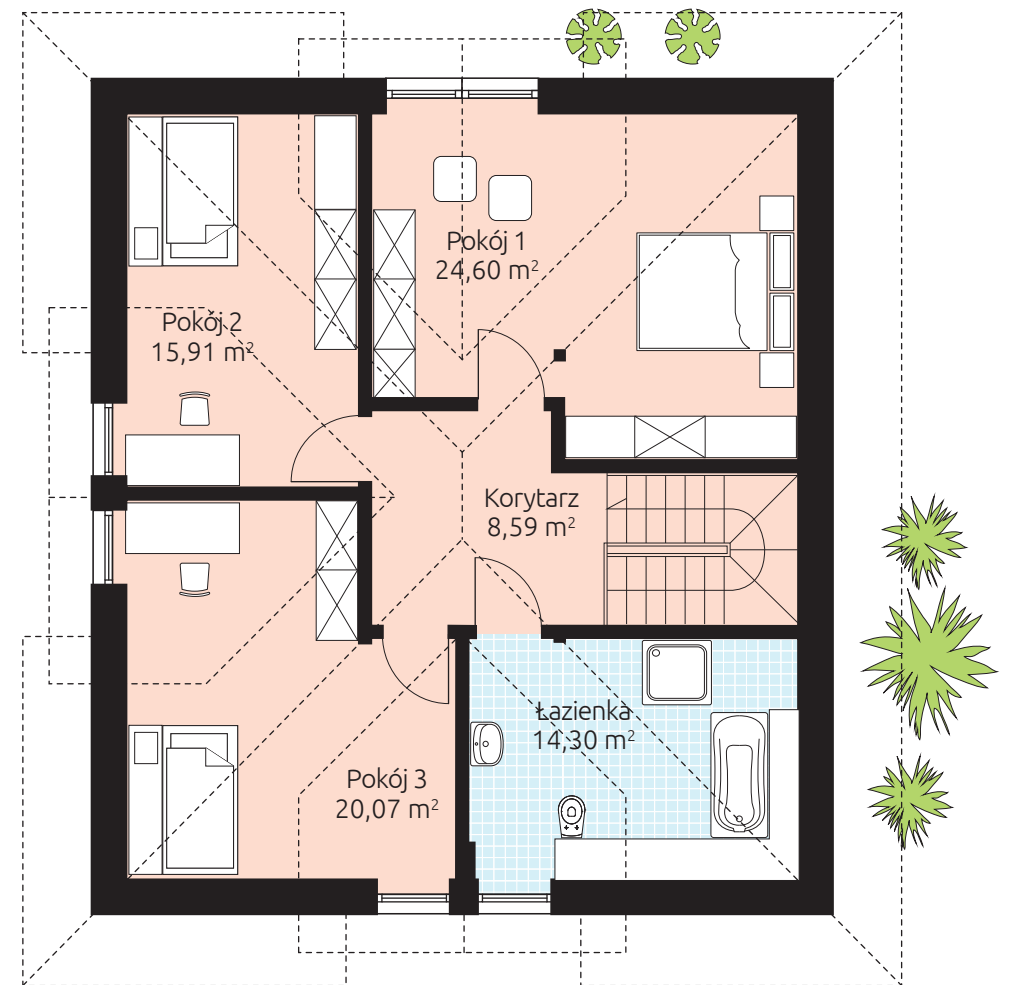

# STYLE 162

Powierzchnia podłóg 161,41 m<sup>2</sup>

Powierzchnia podłóg parteru: 77,94 m<sup>2</sup>

Powierzchnia podłóg poddasza: 79,54 m<sup>2</sup>